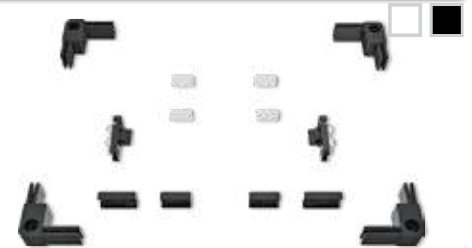

AKS 01 E AKS 02 E

Beyaz / White
Siyah / Black

Slim Köşeden Gergi Eşiksiz Aksesuar Seti

Slim Corner Tensioner Accessory Set without Threshold

Koli İçi Adet
Amount within parcel

100 Set

AKS 03 AKS 04

Beyaz / White
Siyah / Black