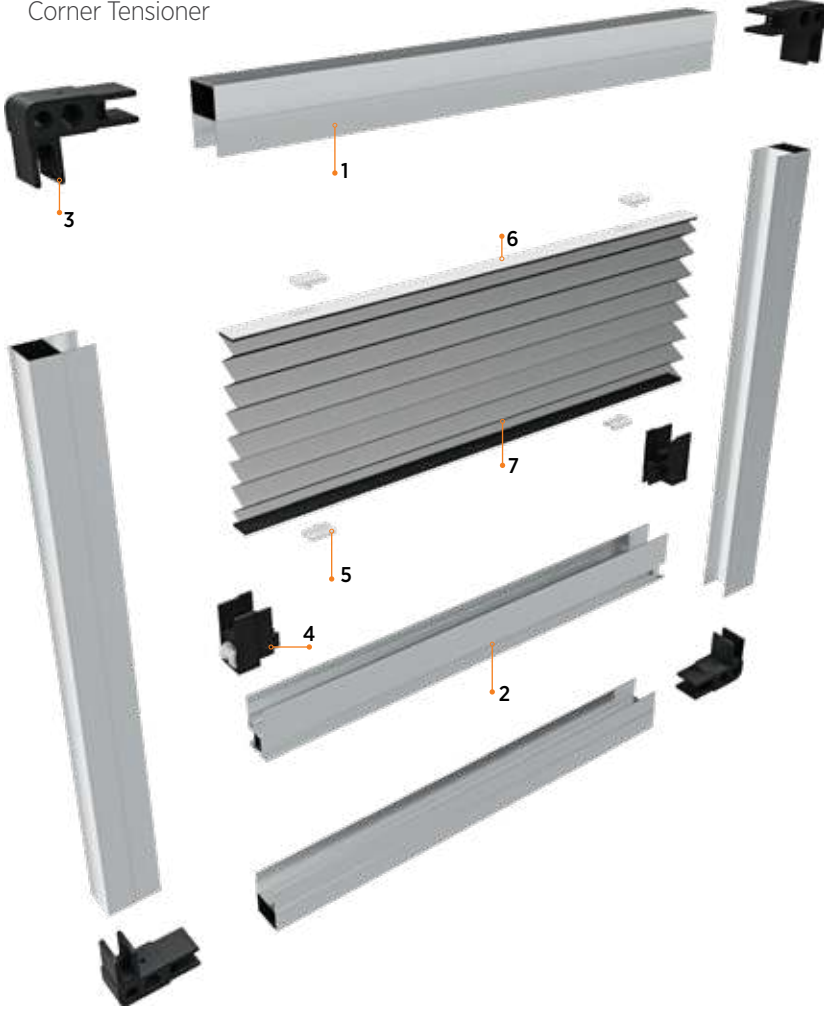

JUNIOR SERİ PLİSE SİNEKLİK / JUNIOR SERIES PLEATED FLY SCREEN

Köşeden Gergi Corner Tensioner

Junior Seri, pratik ve estetik bir sineklik çözümü sunar. Köşeden gergi sistemiyle tasarlanan bu model, kullanımı kolay ve dayanıklıdır. Evinize zarif bir görünüm katan Junior Seri, sineklik ihtiyaçlarınızı en iyi şekilde karşılar.

Junior Series offers a practical and aesthetic solution for insect screens. Designed with a corner tensioning system, this model is easy to use and durable.

Adding an elegant look to your home, Junior Series meets your insect screen needs perfectly.

Köşeden Gergi Set İçeriği / Corner Tensioner Set Contents

No	ÜRÜN KODU Product Code	ÜRÜN ADI Product Name
1	306	Junior Kasa Profili Junior Case Profile
2	307	Junior Kanat Profili Junior Wing Profile
3	-	Köşe Birleştirme Corner Wedge
4	-	Rulman Takımı Bearing Set
5	PLS 11	Delikli Klips Hole Clip
6	PLS 05	Plise Şerit Pleat Ribbon
7	PLS 04	Plise Tül Pleat Tulle