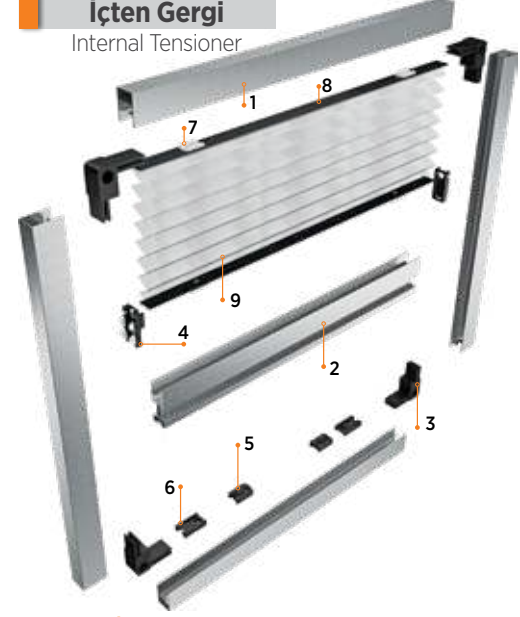

İçten Gergi

Internal Tensioner

Panjurlu kapı ve pencereler için tasarlanmış bir modeldir. Panjur ile kapı-pencere pervazı arasındaki boşlukta montaj yapılma imkanı sağlamaktadır.

Bu ürün sayesinde panjurlu kapı pencere-lerde de sineklik kullanılabilir.