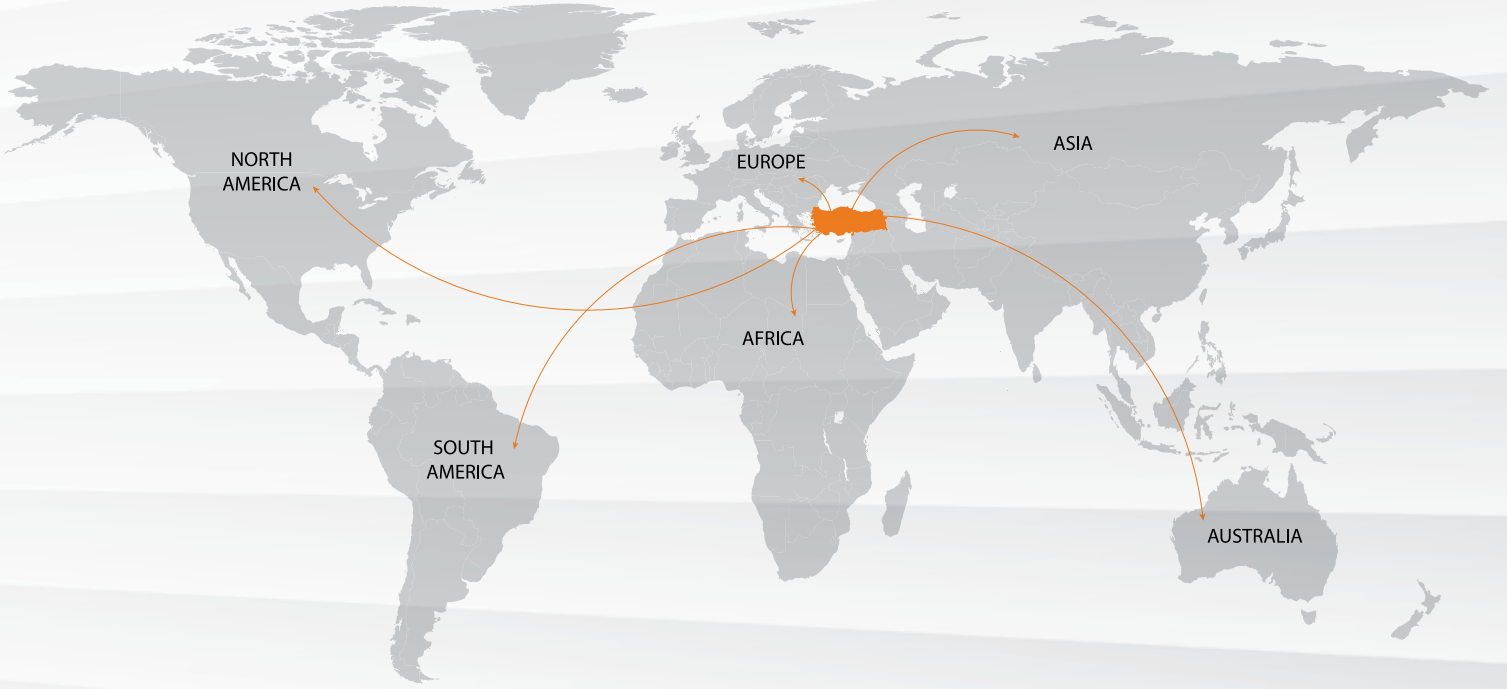

İNNOVATİF ÜRETİM
GENİŞ BAYİ AĞI

Sektörde Öncü Marka

INNOVATIVE PRODUCTION
WIDE DISTRIBUTOR NETWORK

Leading Brand in the Industry

Process Alüminyum Plastik San. Tic. Ltd. Şti.

MERKEZ

Aşağıpınarbaşı OSB Mah. 524 Nolu Sk. No: 3/1
42250, Selçuklu-Konya/TÜRKİYE