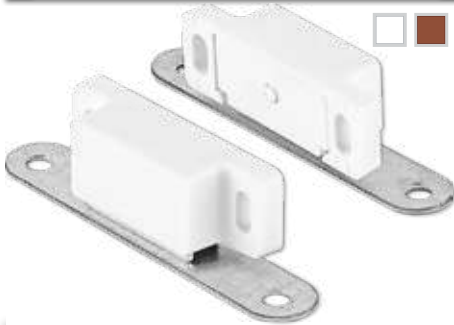

Mıknatıslı Çırtıcı
Gripper with Magnet

Paket İçi Adet Amount within package	100	Koli İçi Adet Amount within parcel	500

PRS 19