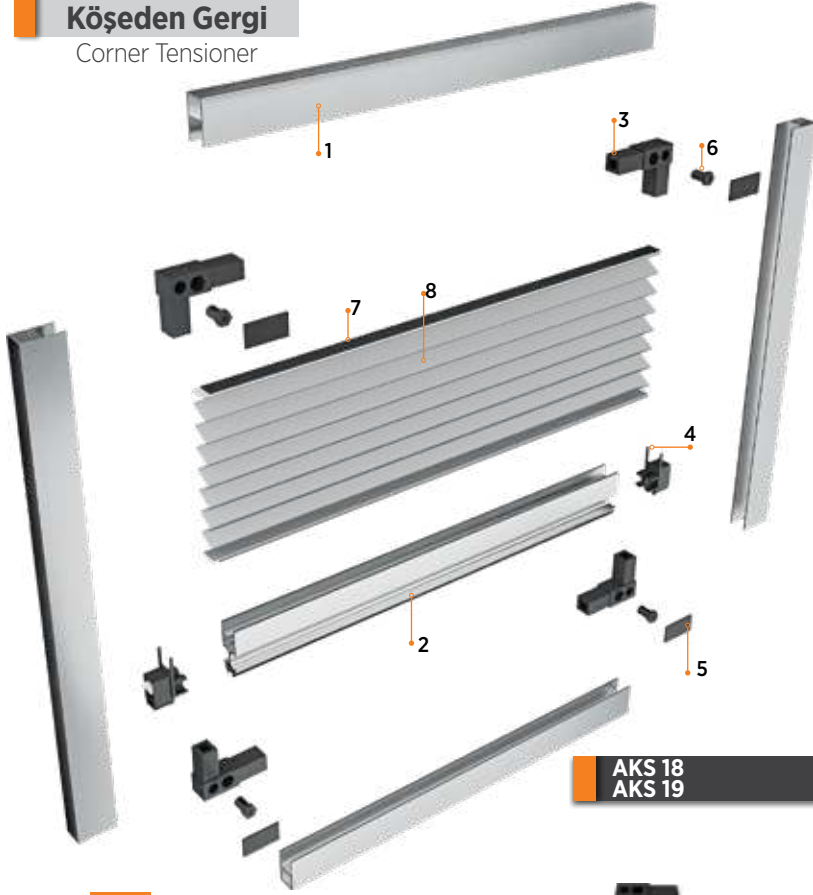

Altın Meşe
Golden Oak

8016

Maun
Mahogany

7016

Antrasit Gri
Anthracite Gray

NOBEL SERİ PLİSE SİNEKLİK / NOBEL SERIES PLEATED FLY SCREEN

Köşeden Gergi
Corner Tensioner

Özellikle panjur ve karavan gibi dar alanlarda tercih edilen bir sistemdir. Kasa genişliği diğer serilere göre daha küçüktür. Bu ürünle birlikte panjur sistemlerinde kullanım imkânı sağlayan slim seriyeye alternatif olarak değerlendirilmektedir.