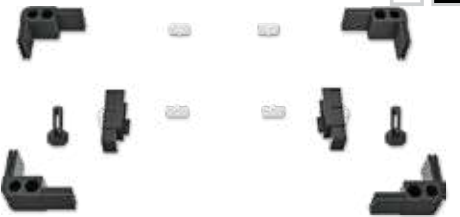

AKS 05 Beyaz / White
AKS 06 Siyah / Black

Star Seri Köşeden Gergi Aksesuar Seti
Star Series Corner Tensioner Accessory Set

Koli İçi Adet
Amount within parcel

100 Set