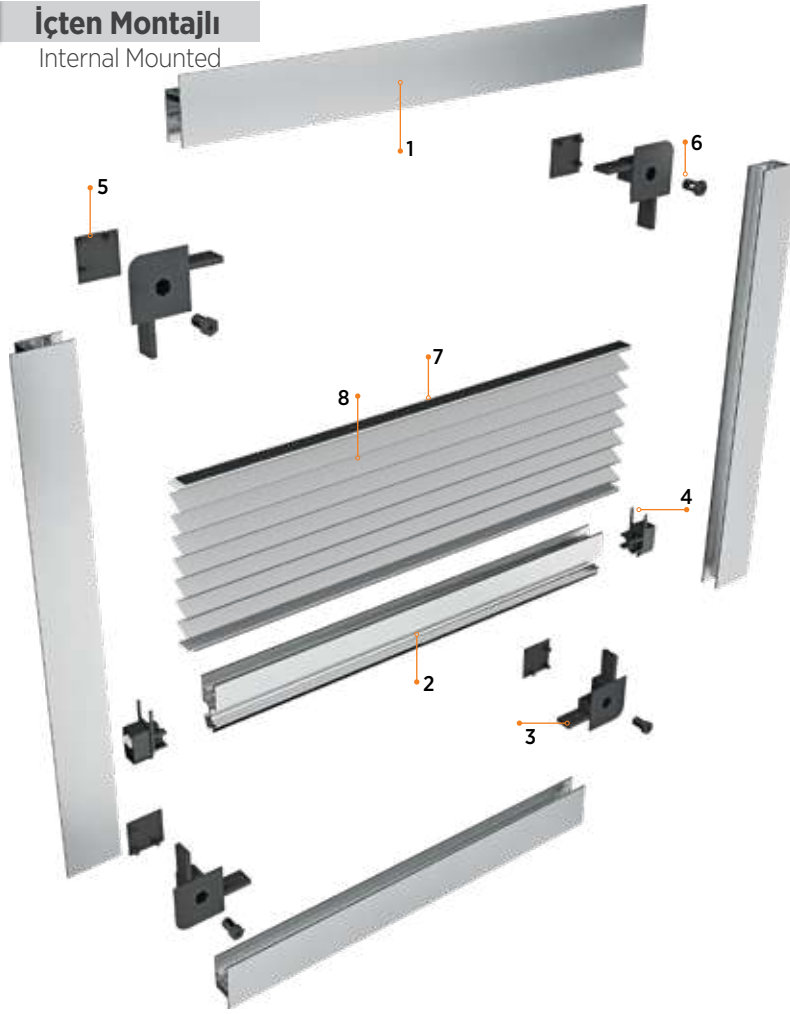

NOBEL SERİ PLİSE SİNEKLİK / NOBEL SERIES PLEATED FLY SCREEN

İçten Montajlı Internal Mounted

Yeni Ürün New Product

İçten Montaj Set İçeriği / Internal Mounted Set Contents

No	ÜRÜN KODU Product Code	ÜRÜN ADI Product Name
1	337	Nobel İçten Montajlı Kasa Nobel Internal Mounted Case Profile
2	335	Nobel Kanat Profili Nobel Wing
3	-	Nobel İçten Montajlı Köşe Takoğu Nobel Internally Assembled Corner Wedge
4	-	Nobel Rulman Takımı Nobel Bearing Set
5	-	Nobel İçten Montajlı Köşe Takoğu Kapığı Nobel Internal Mounted Corner Wedge Lid
6	-	Nobel Köşe Takoğu Pimi Nobel Corner Wedge Pin
7	-	Plise Şerit Pleat Ribbon
8	-	Plise Tül Pleat Tulle