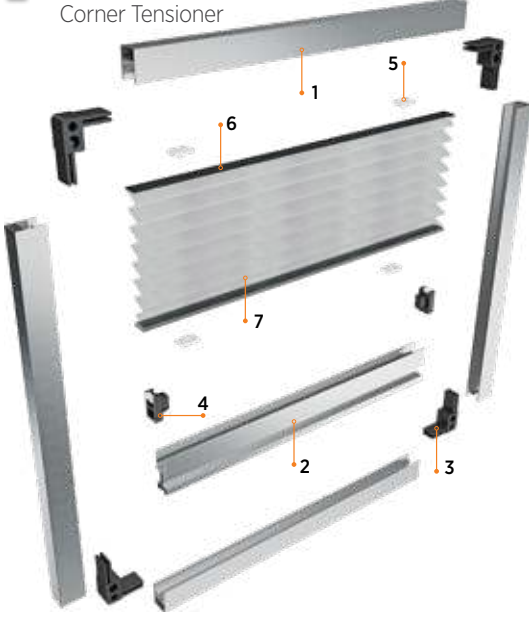

SLİM SERİ PLİSE SİNEKLİK / SLIM SERIES PLEATED FLY SCREEN

Köşeden Gergi

Corner Tensioner

Köşeden Gergi Set İçeriği / Corner Tensioner Set Contents

No	ÜRÜN KODU Product Code	ÜRÜN ADI Product Name
1	300	Slim Kasa Slim Case
2	301	Slim Kanat Slim Wing
3	-	Köşe Birleştirme Corner Wedge
4	-	Rulman Takımı Bearing Set
5	-	Delik Klips Hole Clip
6	-	Plise Şerit Pleat Ribbon
7	-	Plise Tül Pleat Tulle