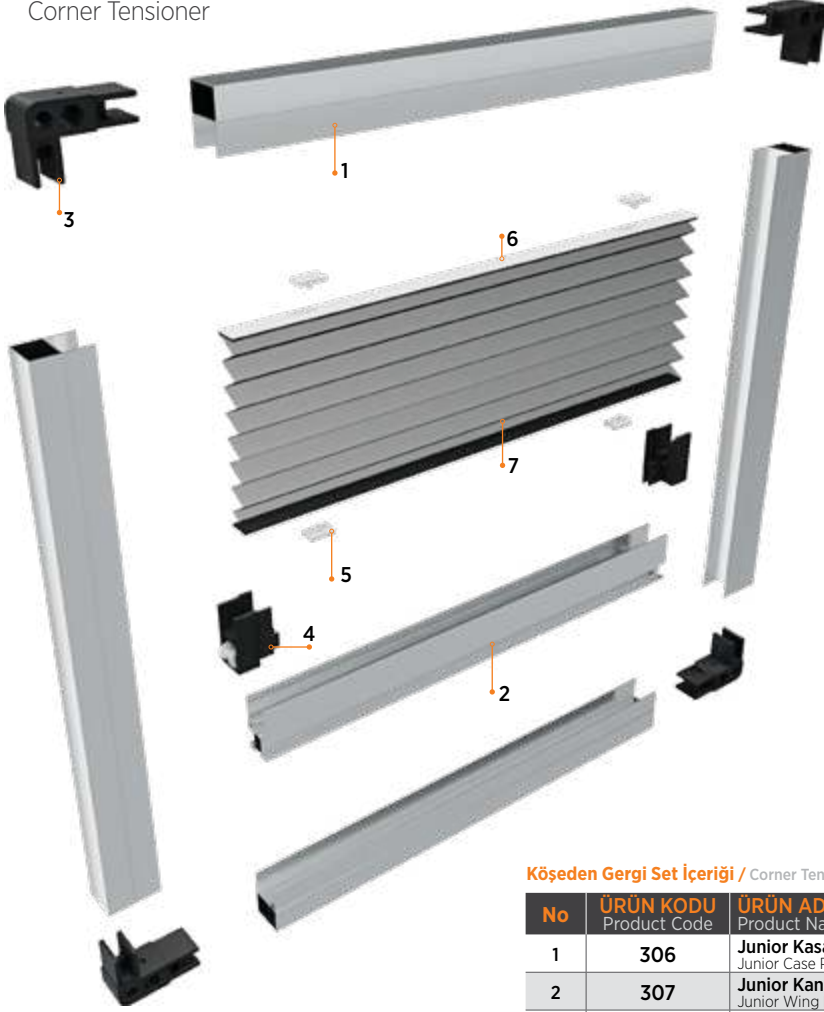

#### Slim Kanat Profil

Slim Wing Profile

Paket İçi Adet  
Amount within package

10

Gramajı  
Weight

0,303 kg/m

**JUNIOR SERİ PLİSE SİNEKLİK / JUNIOR SERIES PLEATED FLY SCREEN**

**Köşeden Gergi**  
Corner Tensioner