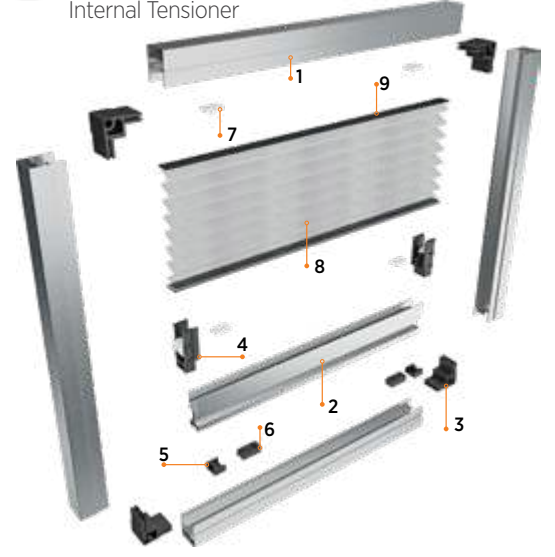

İçten Gergi
Internal Tensioner

İçten Gergi Set İçeriği / Internal Tensioner Set Contents

No	ÜRÜN KODU Product Code	ÜRÜN ADI Product Name
1	302	Star Kasa Star Case
2	301	Star Kanat Star Wing
3	-	Köşe Takozu Corner Wedge
4	-	Rulman Takımı Bearing Set
5	-	İp Kontrol Rope Control
6	-	İp Gergi Takozu Rope Tensioner Chock
7	-	Delikli Klips Hole Clip
8	-	Plise Tül Pleat Tulle
9	-	Plise Şerit Pleat Ribbon

Köşeden Gergi Set İçeriği / Corner Tensioner Set Contents

No	ÜRÜN KODU Product Code	ÜRÜN ADI Product Name
1	302	Star Kasa Star Case
2	301	Star Kanat Star Wing
3	-	Köşe Takozu Corner Wedge
4	-	Rulman Takımı Bearing Set
5	-	Plise Şerit Pleat Ribbon
6	-	Delikli Klips Hole Clip
7	-	Plise Tül Pleat Tulle