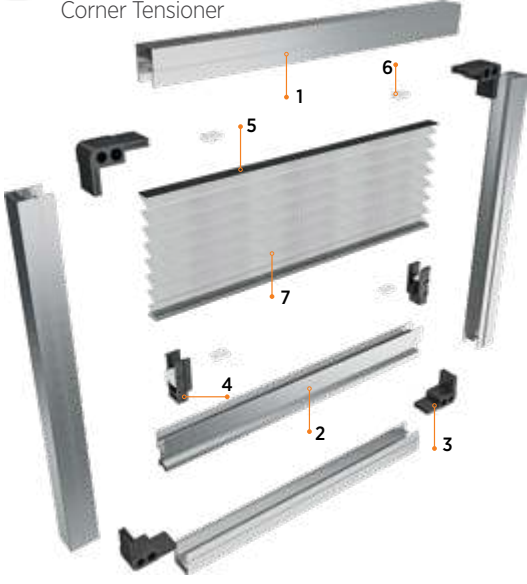

STAR SERİ PLİSE SİNEKLİK / STAR SERIES PLEATED FLY SCREEN

Köşeden Gergi
Corner Tensioner

Kanat hareketliliğini sağlayan ipler kasa içerisinde ip gergi aparatı ile sabitlenen modelinin yanı sıra köşe takozunda yer alan ip gergi vida ile ipin sabitlendiği model de mevcuttur.

Kasa genişliği Gold serisi göre daha dar olduğu için kimi alanlarda montaj kolaylığı sağlamaktadır.

The rope which lets the wing frame move is stabled with the rope tensioner in the case frame. Also, this rope is fixed with the rope tension screw in the corner of the profile.

Due to the case frame width of the Star Series is narrower than the Gold series, in some areas it provides simple installation.