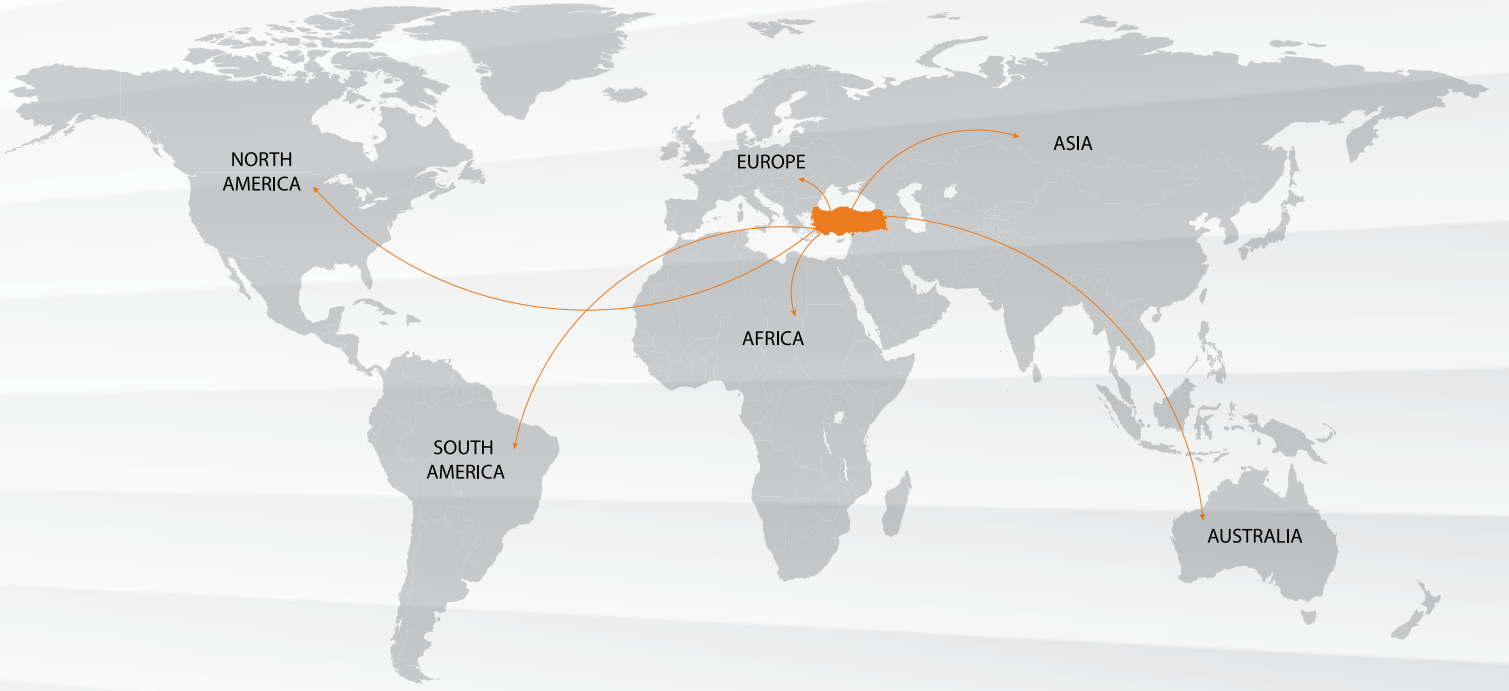

İNOVATİF ÜRETİM
GENİŞ BAYİ AĞI

Sektörde Öncü Marka

INNOVATIVE PRODUCTION
WIDE DISTRIBUTOR NETWORK

Leading Brand in the Industry

Process Alüminyum Plastik San. Tic. Ltd. Şti.

MERKEZ

Aşağıpınarbaşı OSB Mah. 524 Nolu Sk. No: 3/1
42250, Selçuklu-Konya/TÜRKİYE