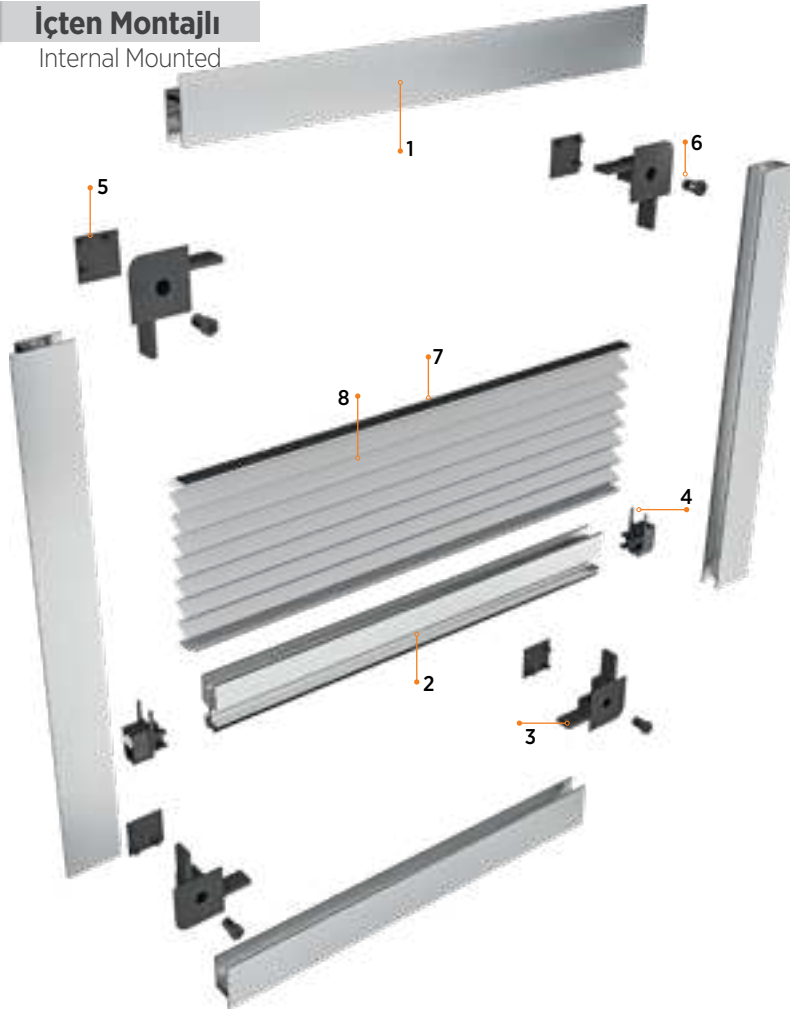

NOBEL SERİ PLİSE SİNEKLİK / NOBEL SERIES PLEATED FLY SCREEN

İçten Montajlı Internal Mounted

Yeni Ürün New Product

İçten Montaj Set İçeriği / Internal Mounted Set Contents

No	ÜRÜN KODU Product Code	ÜRÜN ADI Product Name
1	337	Nobel İçten Montajlı Kasa Nobel Internal Mounted Case Profile
2	335	Nobel Kanat Profili Nobel Wing
3	-	Nobel İçten Montajlı Köşe Takoğu Nobel Internally Assembled Corner Wedge
4	-	Nobel Rulman Takımı Nobel Bearing Set
5	-	Nobel İçten Montajlı Köşe Takoğu Kapağı Nobel Internal Mounted Corner Wedge Lid
6	-	Nobel Köşe Takoğu Pimi Nobel Corner Wedge Pin
7	-	Plise Şerit Pleat Ribbon
8	-	Plise Tül Pleat Tulle