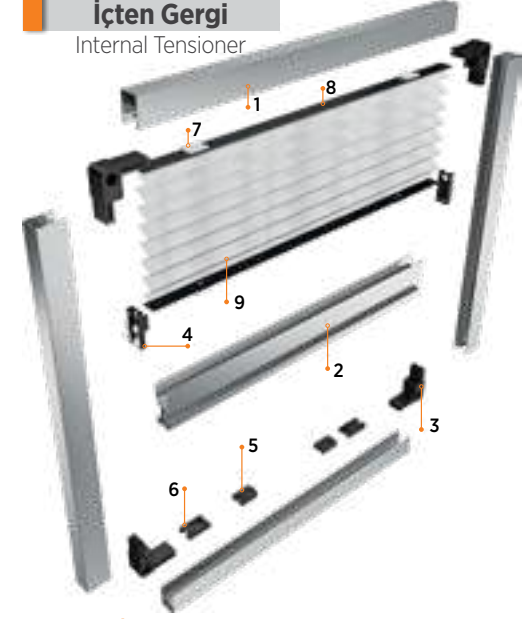

İçten Gergi

Internal Tensioner

İçten Gergi Set İçeriği / Internal Tensioner Set Contents

No	ÜRÜN KODU Product Code	ÜRÜN ADI Product Name
1	300	Slim Kasa Slim Case
2	301	Slim Kanat Slim Wing
3	-	Köşe Birleştirme Corner Wedge
4	-	Kanat Kapağı Wing Cover
5	-	İp Gergi Takoza Rope Tensioner Chock
6	-	İp Kontrol Plastiği Rope Control Plastic
7	-	Delikli Klips Hole Clip
8	-	Plise Şerit Pleat Ribbon
9	-	Plise Tül Pleat Tulle