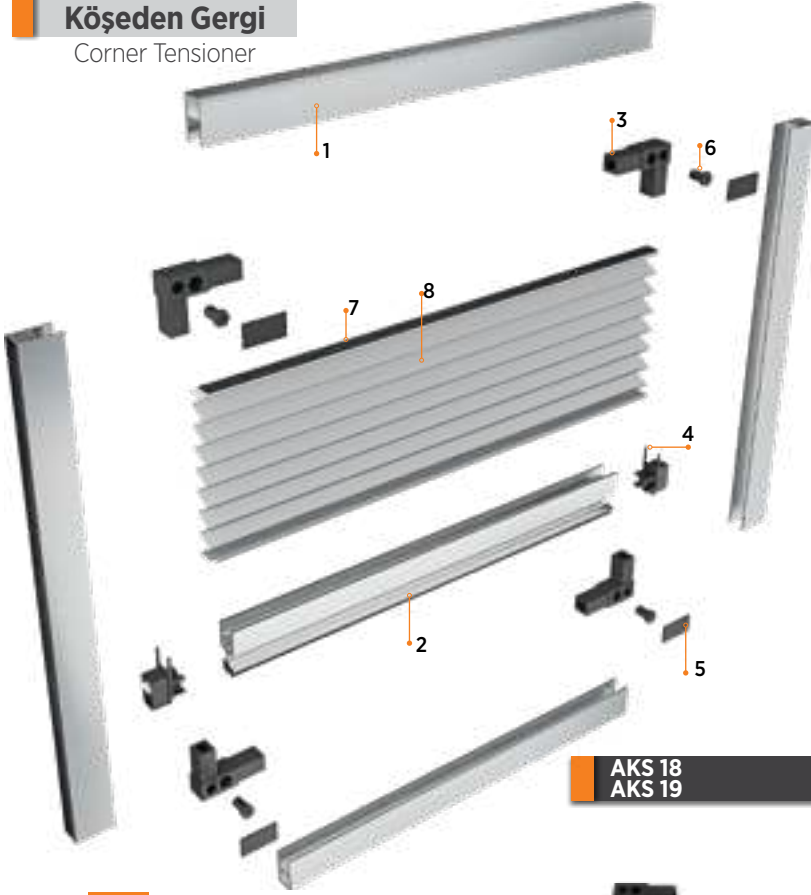

NOBEL SERİ PLİSE SİNEKLİK / NOBEL SERIES PLEATED FLY SCREEN

Köşeden Gergi
Corner Tensioner

Özellikle panjur ve karavan gibi dar alanlar-
da tercih edilen bir sistemdir. Kasa geniş-
liği diğer serilere göre daha küçüktür. Bu
ürünle birlikte panjur sistemlerinde kullan-
ılmak üzere sağlanan slim seriyeye alternatif
olarak değerlendirilmektedir.

It is a preferred system, especially in narrow
areas such as blinds and caravans. The case
width is smaller than other series. With this
product, it is considered an alternative to the
slim series, which provides the opportunity
to be used in shutter systems.

Yeni Ürün New Product

Köşeden Gergi Set İçeriği / Corner Tensioner Set Contents

No	ÜRÜN KODU Product Code	ÜRÜN ADI Product Name
1	338	Nobel Kasa Profili Nobel Case Profile
2	335	Nobel Kanat Profili Nobel Wing Profile
3	-	Nobel Köşe Takozu Nobel Corner Wedge
4	-	Nobel Rulman Takımı Nobel Bearing Set
5	-	Nobel Köşe Takozu Kapağı Nobel Corner Wedge Lid
6	-	Nobel Köşe Takozu Pimi Nobel Corner Wedge Pin
7	-	Plise Şerit Pleat Ribbon
8	-	Plise Tül Pleat Tulle

AKS 18
AKS 19

Beyaz / White
Siyah / Black