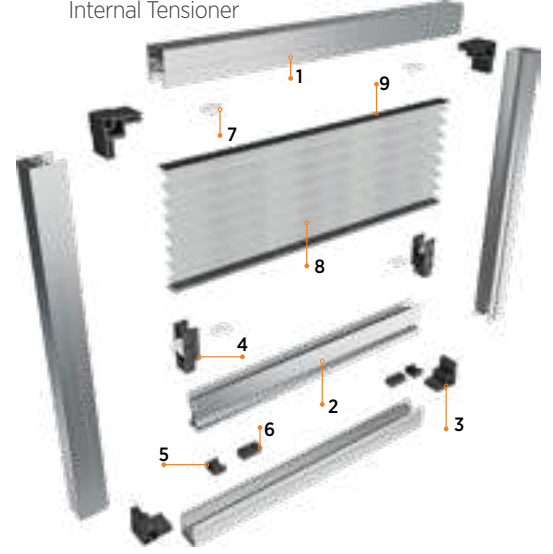

İçten Gergi
Internal Tensioner

İçten Gergi Set İçeriği / Internal Tensioner Set Contents

No	ÜRÜN KODU Product Code	ÜRÜN ADI Product Name
1	302	Star Kasa Star Case
2	301	Star Kanat Star Wing
3	-	Köşe Takozu Corner Wedge
4	-	Rulman Takımı Bearing Set
5	-	İp Kontrol Rope Control
6	-	İp Gergi Takozu Rope Tensioner Chock
7	-	Delikli Klips Hole Clip
8	-	Plise Tül Pleat Tulle
9	-	Plise Şerit Pleat Ribbon

Köşeden Gergi Set İçeriği / Corner Tensioner Set Contents

No	ÜRÜN KODU Product Code	ÜRÜN ADI Product Name
1	302	Star Kasa Star Case
2	301	Star Kanat Star Wing
3	-	Köşe Takozu Corner Wedge
4	-	Rulman Takımı Bearing Set
5	-	Plise Şerit Pleat Ribbon
6	-	Delikli Klips Hole Clip
7	-	Plise Tül Pleat Tulle