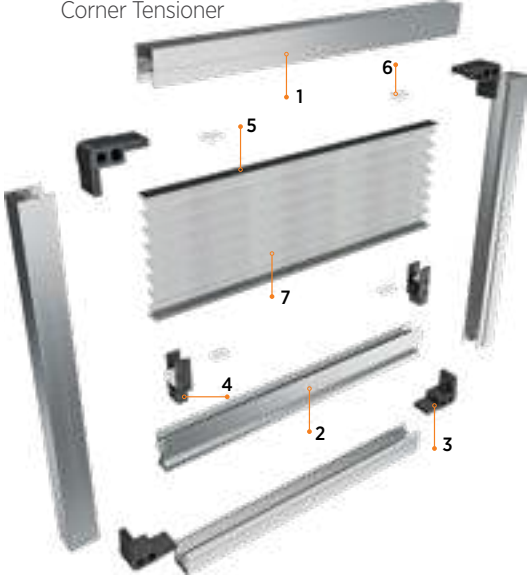

STAR SERİ PLİSE SİNEKLİK / STAR SERIES PLEATED FLY SCREEN

Köşeden Gergi
Corner Tensioner

Kanat hareketliliğini sağlayan ipler kasa içerisinde ip gergi aparatı ile sabitlenen modelinin yanı sıra köşe takozunda yer alan ip gergi vida ile ipin sabitlendiği model de mevcuttur.

Kasa genişliği Gold seriyeye göre daha dar olduğu için kimi alanlarda montaj kolaylığı sağlamaktadır.

The rope which lets the wing frame move is stabled with the rope tensioner in the case frame. Also, this rope is fixed with the rope tension screw in the corner of the profile.

Due to the case frame width of the Star Series is narrower than the Gold series, in some areas it provides simple installation.