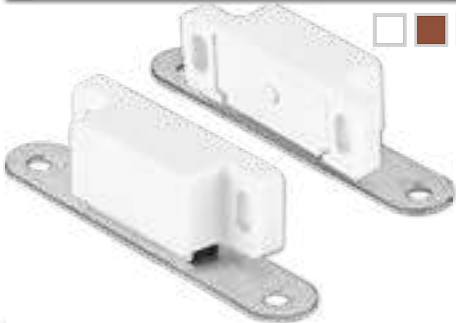

Mıknatıslı Çırtıcı
Gripper with Magnet

Paket İçi Adet Amount within package	100	Koli İçi Adet Amount within parcel	500

PRS 19