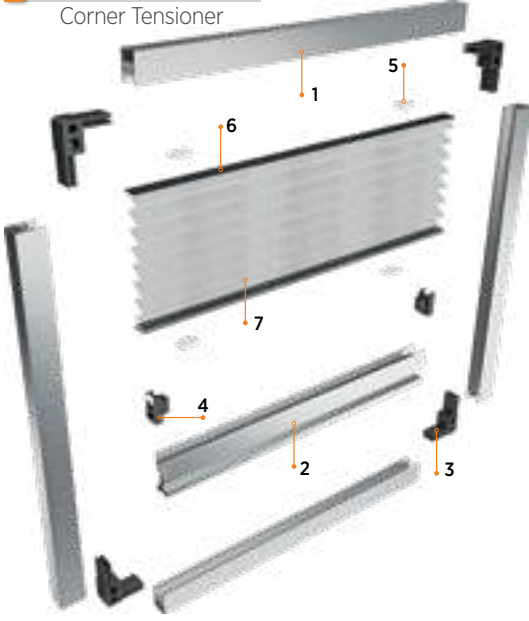

SLİM SERİ PLİSE SİNEKLİK / SLIM SERIES PLEATED FLY SCREEN

Köşeden Gergi

Corner Tensioner

Köşeden Gergi Set İçeriği / Corner Tensioner Set Contents

No	ÜRÜN KODU Product Code	ÜRÜN ADI Product Name
1	300	Slim Kasa Slim Case
2	301	Slim Kanat Slim Wing
3	-	Köşe Birleştirme Corner Wedge
4	-	Rulman Takımı Bearing Set
5	-	Delik Klips Hole Clip
6	-	Plise Şerit Pleat Ribbon
7	-	Plise Tül Pleat Tulle