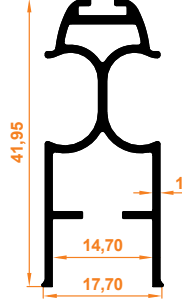

335 0,345 kg/m

Nobel Kanat Profili
Nobel Wing Profile

336 0,148 kg/m

Nobel Eşiksiz Kasa Profili
Nobel Case Profile without Threshold

338 0,250 kg/m

Nobel Kasa Profili
Nobel Case Profile

SÜPER SERİ PLİSE SİNEKLİK / SUPER SERIES PLAİT FLY SCREEN

316 0,248 kg/m

Süper Seri Kasa Profili
Super Case Profile

320 0,303 kg/m

Süper Seri Kanat Profili
Super Wing Profile

325 0,469 kg/m

Süper Büyük Kasa Profili
Super Big Case Profile

NOBEL SERİ İÇTEN MONTAJLI PLİSE SİNEKLİK / NOBEL SERIES INTERNAL MOUNTED PLAIT FLY SCREEN

337

0,338 kg/m

Nobel İçten Montajlı Kasa Profili
Nobel Internal Mounted Case Profile

335

0,345 kg/m

Nobel Kanat Profili
Nobel Wing Profile

SLIM SERİ İÇTEN MONTAJLI PLİSE SİNEKLİK / SLIM SERIES INTERNAL MOUNTED PLAIT FLY SCREEN

Stor Boru Profil
Stor Pipe Profile

409

0,526 kg/m

Stor Kasa Profil
Stor Case Profile

410

0,413 kg/m

Stor Yan Kasa Profil
Stor Side Case Profile

411