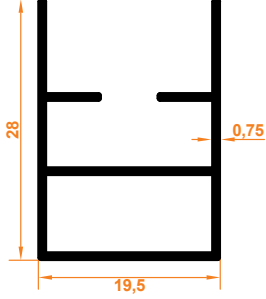

Junior Kasa Profil
Junior Case Profile

307

0,304 kg/m

Junior Kanat Profil
Junior Wing Profile

345

0,162 kg/m

Junior Eşiksiz Kasa Profil
Junior Case Profile without Threshold

SLIM SERİ PLİSE SİNEKLİK / SLIM SERIES PLAİT FLY SCREEN

300 0,218 kg/m

Slim Kasa Profili
Slim Case Profile

301 0,303 kg/m

Slim Kanat Profili
Slim Wing Profile

331 0,168 kg/m

Slim Eşiksiz Profili
Slim Profile without Threshold

NOBEL SERİ PLİSE SİNEKLİK / NOBEL SERIES PLAİT FLY SCREEN