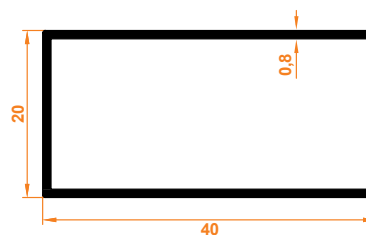

20x40 Sineklik
20x40 Fly Screen

402

0,250 kg/m

311

0,304 kg/m