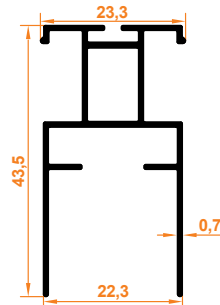

0,272 kg/m

Star Kasa Profil
Star Case Profile

301

0,303 kg/m

Star Kanat Profil
Star Wing Profile

JUNIOR SERİ PLİSE SİNEKLİK / JUNIOR SERIES PLAİT FLY SCREEN

306

0,243 kg/m

Junior Kasa Profil
Junior Case Profile

307

0,304 kg/m

Junior Kanat Profil
Junior Wing Profile

345

0,162 kg/m

Junior Eşiksiz Kasa Profil
Junior Case Profile without Threshold

SLIM SERİ PLİSE SİNEKLİK / SLIM SERIES PLAİT FLY SCREEN

Stor Boru Profil
Stor Pipe Profile

409

0,526 kg/m

Stor Kasa Profil
Stor Case Profile

410

0,413 kg/m

Stor Yan Kasa Profil
Stor Side Case Profile

411