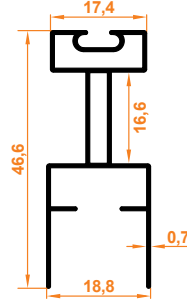

Junior Kasa Profil
Junior Case Profile

307

0,304 kg/m

Junior Kanat Profil
Junior Wing Profile

345

0,162 kg/m

Junior Eşiksiz Kasa Profil
Junior Case Profile without Threshold

SLIM SERİ PLİSE SİNEKLİK / SLIM SERIES PLAİT FLY SCREEN

300 0,218 kg/m

Slim Kasa Profili
Slim Case Profile

301 0,303 kg/m

Slim Kanat Profili
Slim Wing Profile

331 0,168 kg/m

Slim Eşiksiz Profili
Slim Profile without Threshold

NOBEL SERİ PLİSE SİNEKLİK / NOBEL SERIES PLAİT FLY SCREEN

Stor Boru Profil
Stor Pipe Profile

409

0,526 kg/m

Stor Kasa Profil
Stor Case Profile

410

0,413 kg/m

Stor Yan Kasa Profil
Stor Side Case Profile

411