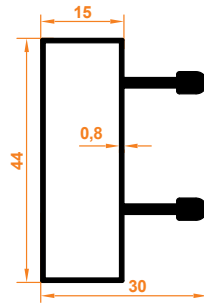

Aykim Hareketli Profil
Aykim Sliding Profile

PLATİN SERİ SİNEKLİK / PLATİN SERIES FLY SCREEN

321

0,352 kg/m

322

0,455 kg/m

323

0,506 kg/m

Stor Boru Profil
Stor Pipe Profile

409

0,526 kg/m

Stor Kasa Profil
Stor Case Profile

410

0,413 kg/m

Stor Yan Kasa Profil
Stor Side Case Profile

411