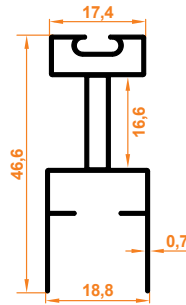

Star Kanat Profil
Star Wing Profile