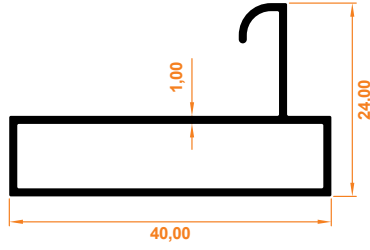

411

0,318 kg/m

Stor Alt Kasa Profil
Stor Bottom Case Profile