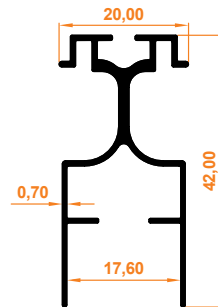

Süper Seri Kanat Profili
Super Wing Profile

325 0,469 kg/m