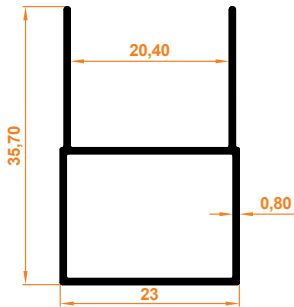

300 0,218 kg/m

Slim Kasa Profili
Slim Case Profile

301 0,303 kg/m

Slim Kanat Profili
Slim Wing Profile

331 0,168 kg/m

Slim Eşiksiz Profili
Slim Profile without Threshold

NOBEL SERİ PLİSE SİNEKLİK / NOBEL SERIES PLAİT FLY SCREEN

335 0,345 kg/m

Nobel Kanat Profili
Nobel Wing Profile

336 0,148 kg/m

Nobel Eşiksiz Kasa Profili
Nobel Case Profile without Threshold

338 0,250 kg/m

Nobel Kasa Profili
Nobel Case Profile

SÜPER SERİ PLİSE SİNEKLİK / SUPER SERIES PLAİT FLY SCREEN

316 0,248 kg/m

Süper Seri Kasa Profili
Super Case Profile

320 0,303 kg/m

Süper Seri Kanat Profili
Super Wing Profile

325 0,469 kg/m

Süper Büyük Kasa Profili
Super Big Case Profile

NOBEL SERİ İÇTEN MONTAJLI PLİSE SİNEKLİK / NOBEL SERIES INTERNAL MOUNTED PLAIT FLY SCREEN