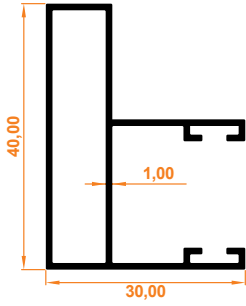

17x25 Sineklik
17x25 Fly Screen

20x40 Sineklik
20x40 Fly Screen

İçe Açılır Fitilli Sineklik Profili
Inward Foldable Flyscreen Profile

407

0,342 kg/m

Stor Kanat Profil
Stor Wing Profile

408

0,286 kg/m

Stor Boru Profil
Stor Pipe Profile

409

0,526 kg/m

Stor Kasa Profil
Stor Case Profile

410

0,413 kg/m

Stor Yan Kasa Profil
Stor Side Case Profile

411