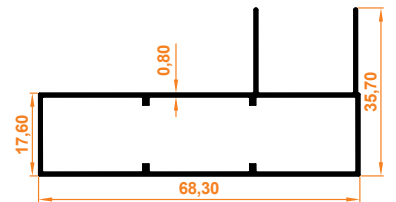

335 0,345 kg/m

Nobel Kanat Profili
Nobel Wing Profile

336 0,148 kg/m

Nobel Eşiksiz Kasa Profili
Nobel Case Profile without Threshold

338 0,250 kg/m

Nobel Kasa Profili
Nobel Case Profile

SÜPER SERİ PLİSE SİNEKLİK / SUPER SERIES PLAİT FLY SCREEN

316 0,248 kg/m

Süper Seri Kasa Profili
Super Case Profile

320 0,303 kg/m

Süper Seri Kanat Profili
Super Wing Profile

325 0,469 kg/m

Süper Büyük Kasa Profili
Super Big Case Profile

NOBEL SERİ İÇTEN MONTAJLI PLİSE SİNEKLİK / NOBEL SERIES INTERNAL MOUNTED PLAIT FLY SCREEN

337

0,338 kg/m

Nobel İçten Montajlı Kasa Profili
Nobel Internal Mounted Case Profile

335

0,345 kg/m

Nobel Kanat Profili
Nobel Wing Profile

SLIM SERİ İÇTEN MONTAJLI PLİSE SİNEKLİK / SLIM SERIES INTERNAL MOUNTED PLAIT FLY SCREEN