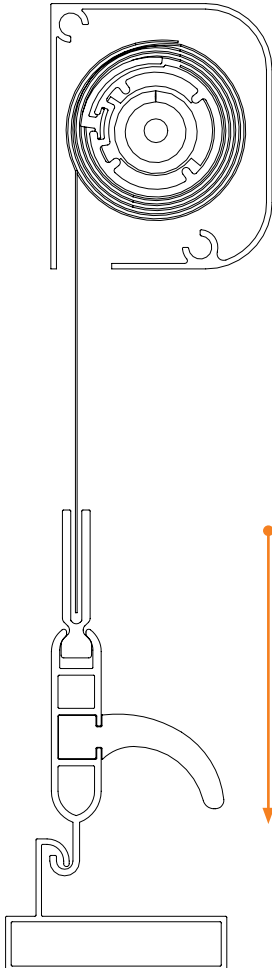

17x25 Sineklik
17x25 Fly Screen

20x40 Sineklik
20x40 Fly Screen

İçe Açılır Fitilli Sineklik Profili
Inward Foldable Flyscreen Profile

407

0,342 kg/m

Stor Kanat Profil
Stor Wing Profile

408

0,286 kg/m

Stor Boru Profil
Stor Pipe Profile

409

0,526 kg/m

Stor Kasa Profil
Stor Case Profile

410

0,413 kg/m

Stor Yan Kasa Profil
Stor Side Case Profile

411

0,318 kg/m

Stor Alt Kasa Profil
Stor Bottom Case Profile

 demarco  panjurmen  prosin  process plise

 Process Alüminyum Plastik San. Tic. Ltd. Şti.

MERKEZ

Aşağıpınarbaşı OSB Mah. 524 Nolu Sk. No: 3/1
42250, Selçuklu-Konya/TÜRKİYE