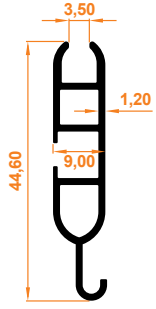

0,105 kg/m

401

0,142 kg/m

402

0,250 kg/m

311

0,304 kg/m

10x20 Sineklik
10x20 Fly Screen

17x25 Sineklik
17x25 Fly Screen

20x40 Sineklik
20x40 Fly Screen

İçe Açılır Fitilli Sineklik Profili
Inward Foldable Flyscreen Profile

407

0,342 kg/m

Stor Kanat Profil
Stor Wing Profile

408

0,286 kg/m

Stor Boru Profil
Stor Pipe Profile

409

0,526 kg/m

Stor Kasa Profil
Stor Case Profile

410

0,413 kg/m

Stor Yan Kasa Profil
Stor Side Case Profile

411