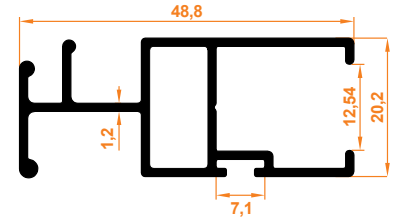

Aykim Hareketli Profil
Aykim Sliding Profile

PLATİN SERİ SİNEKLİK / PLATİN SERIES FLY SCREEN

321

0,352 kg/m

322

0,455 kg/m

323

0,506 kg/m