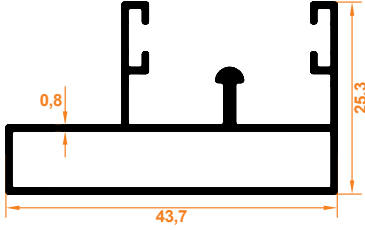

0,256 kg/m

Kasa Profili
Case Profile

AYKİM SERİ SİNEKLİK / AYKİM SERIES FLY SCREEN

309

0,374 kg/m

310

0,315 kg/m

Aykim Kasa Profil
Aykim Case Profile