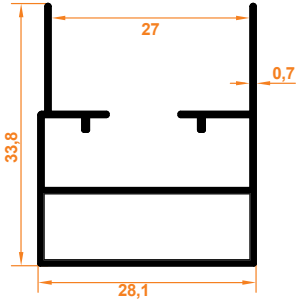

STAR SERİ PLİSE SİNEKLİK / STAR SERIES PLAİT FLY SCREEN

302

0,272 kg/m

Star Kasa Profil
Star Case Profile

301

0,303 kg/m