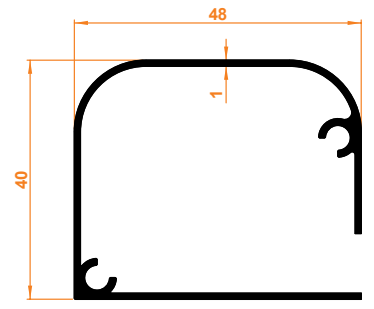

17x25 Sineklik
17x25 Fly Screen

20x40 Sineklik
20x40 Fly Screen

İçe Açılır Fitilli Sineklik Profili
Inward Foldable Flyscreen Profile

407

0,342 kg/m

Stor Kanat Profil
Stor Wing Profile

408

0,286 kg/m

Stor Boru Profil
Stor Pipe Profile

409

0,526 kg/m

Stor Kasa Profil
Stor Case Profile

410

0,413 kg/m

Stor Yan Kasa Profil
Stor Side Case Profile

411