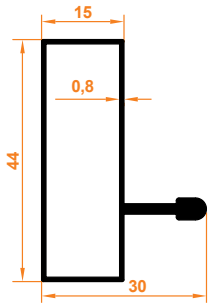

Platin Tekli Kasa Profil
Platin Single Case Profile

PLATİN SERİ SİNEKLİK / PLATİN SERIES FLY SCREEN

321

0,352 kg/m