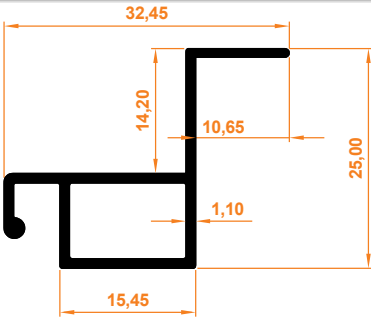

İÇTEN MONTAJLI SABİT SİNEKLİK / INTERNAL MOUNTED FIXED FLY SCREEN

405

0,256 kg/m

Kasa Profili
Case Profile