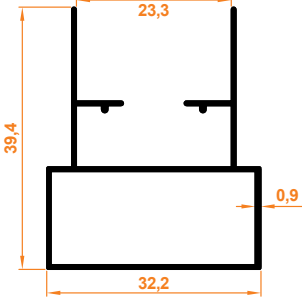

GOLD SERİ PLİSE SİNEKLİK / GOLD SERIES PLAİT FLY SCREEN

304

0,318 kg/m

Gold Kasa Profil
Gold Case Profile

305

0,330 kg/m