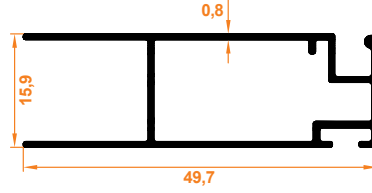

0,256 kg/m

Kasa Profili
Case Profile

AYKİM SERİ SİNEKLİK / AYKİM SERIES FLY SCREEN

309

0,374 kg/m

310

0,315 kg/m

Aykim Kasa Profil
Aykim Case Profile