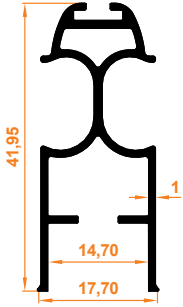

Junior Kasa Profil
Junior Case Profile

307

0,304 kg/m

Junior Kanat Profil
Junior Wing Profile

345

0,162 kg/m

Junior Eşiksiz Kasa Profil
Junior Case Profile without Threshold

SLIM SERİ PLİSE SİNEKLİK / SLIM SERIES PLAİT FLY SCREEN

300 0,218 kg/m

Slim Kasa Profili
Slim Case Profile

301 0,303 kg/m

Slim Kanat Profili
Slim Wing Profile

331 0,168 kg/m

Slim Eşiksiz Profili
Slim Profile without Threshold

NOBEL SERİ PLİSE SİNEKLİK / NOBEL SERIES PLAİT FLY SCREEN

335 0,345 kg/m

Nobel Kanat Profili
Nobel Wing Profile

336 0,148 kg/m

Nobel Eşiksiz Kasa Profili
Nobel Case Profile without Threshold

338 0,250 kg/m

Nobel Kasa Profili
Nobel Case Profile

SÜPER SERİ PLİSE SİNEKLİK / SUPER SERIES PLAİT FLY SCREEN

Stor Boru Profil
Stor Pipe Profile

409

0,526 kg/m

Stor Kasa Profil
Stor Case Profile

410

0,413 kg/m

Stor Yan Kasa Profil
Stor Side Case Profile

411