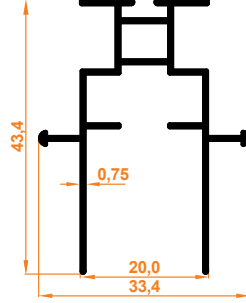

Gold Kanat Profil
Gold Wing Profile