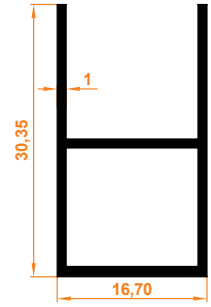

300 0,218 kg/m

Slim Kasa Profili
Slim Case Profile

301 0,303 kg/m

Slim Kanat Profili
Slim Wing Profile

331 0,168 kg/m

Slim Eşiksiz Profili
Slim Profile without Threshold

NOBEL SERİ PLİSE SİNEKLİK / NOBEL SERIES PLAİT FLY SCREEN

335 0,345 kg/m

Nobel Kanat Profili
Nobel Wing Profile

336 0,148 kg/m

Nobel Eşiksiz Kasa Profili
Nobel Case Profile without Threshold

338 0,250 kg/m

Nobel Kasa Profili
Nobel Case Profile

SÜPER SERİ PLİSE SİNEKLİK / SUPER SERIES PLAİT FLY SCREEN

316 0,248 kg/m

Süper Seri Kasa Profili
Super Case Profile

320 0,303 kg/m

Süper Seri Kanat Profili
Super Wing Profile

325 0,469 kg/m

Süper Büyük Kasa Profili
Super Big Case Profile

NOBEL SERİ İÇTEN MONTAJLI PLİSE SİNEKLİK / NOBEL SERIES INTERNAL MOUNTED PLAIT FLY SCREEN