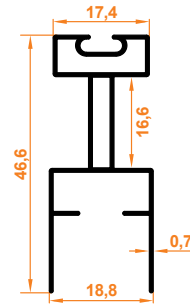

337

0,338 kg/m

Nobel İçten Montajlı Kasa Profili
Nobel Internal Mounted Case Profile

335

0,345 kg/m

Nobel Kanat Profili
Nobel Wing Profile

SLIM SERİ İÇTEN MONTAJLI PLİSE SİNEKLİK / SLIM SERIES INTERNAL MOUNTED PLAIT FLY SCREEN

317

0,272 kg/m

Kasa Profil
Case Profile

301

0,303 kg/m

Kanat Profil
Wing Profile

İÇTEN MONTAJLI SABİT SİNEKLİK / INTERNAL MOUNTED FIXED FLY SCREEN

405

Stor Boru Profil
Stor Pipe Profile

409

0,526 kg/m

Stor Kasa Profil
Stor Case Profile

410

0,413 kg/m

Stor Yan Kasa Profil
Stor Side Case Profile

411