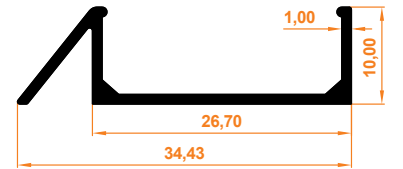

Junior Kasa Profil
Junior Case Profile

307

0,304 kg/m

Junior Kanat Profil
Junior Wing Profile

345

0,162 kg/m

Junior Eşiksiz Kasa Profil
Junior Case Profile without Threshold

SLIM SERİ PLİSE SİNEKLİK / SLIM SERIES PLAİT FLY SCREEN

300 0,218 kg/m

Slim Kasa Profili
Slim Case Profile

301 0,303 kg/m

Slim Kanat Profili
Slim Wing Profile

331 0,168 kg/m

Slim Eşiksiz Profili
Slim Profile without Threshold

NOBEL SERİ PLİSE SİNEKLİK / NOBEL SERIES PLAİT FLY SCREEN