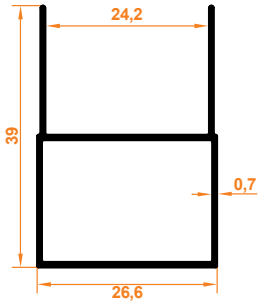

0,272 kg/m

Star Kasa Profil
Star Case Profile

301

0,303 kg/m

Star Kanat Profil
Star Wing Profile

JUNIOR SERİ PLİSE SİNEKLİK / JUNIOR SERIES PLAİT FLY SCREEN

306

0,243 kg/m

Junior Kasa Profil
Junior Case Profile

307

0,304 kg/m

Junior Kanat Profil
Junior Wing Profile

345

0,162 kg/m

Junior Eşiksiz Kasa Profil
Junior Case Profile without Threshold

SLIM SERİ PLİSE SİNEKLİK / SLIM SERIES PLAİT FLY SCREEN