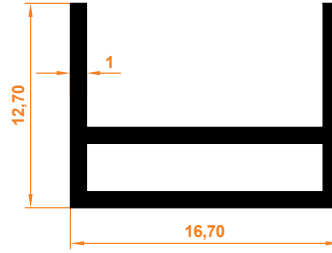

Junior Kasa Profil
Junior Case Profile

307

0,304 kg/m

Junior Kanat Profil
Junior Wing Profile

345

0,162 kg/m

Junior Eşiksiz Kasa Profil
Junior Case Profile without Threshold

SLIM SERİ PLİSE SİNEKLİK / SLIM SERIES PLAİT FLY SCREEN

300 0,218 kg/m

Slim Kasa Profili
Slim Case Profile

301 0,303 kg/m

Slim Kanat Profili
Slim Wing Profile

331 0,168 kg/m

Slim Eşiksiz Profili
Slim Profile without Threshold

NOBEL SERİ PLİSE SİNEKLİK / NOBEL SERIES PLAİT FLY SCREEN

335 0,345 kg/m

Nobel Kanat Profili
Nobel Wing Profile

336 0,148 kg/m

Nobel Eşiksiz Kasa Profili
Nobel Case Profile without Threshold

338 0,250 kg/m

Nobel Kasa Profili
Nobel Case Profile

SÜPER SERİ PLİSE SİNEKLİK / SUPER SERIES PLAİT FLY SCREEN