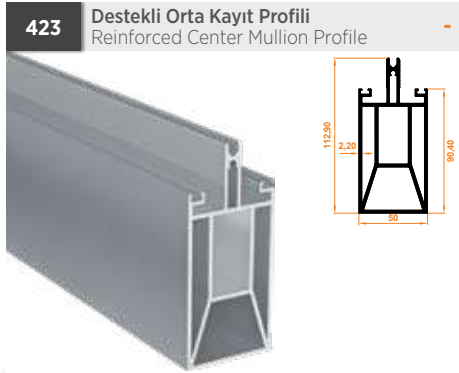

Paket İçi Adet Amount within package	1	Gramajı Weight	3,142 kg/m