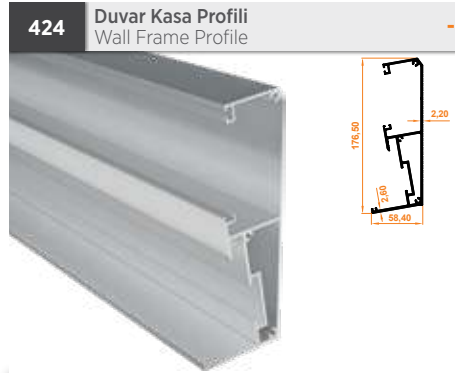

Paket İçi Adet Amount within package	1	Gramajı Weight	2,835 kg/m