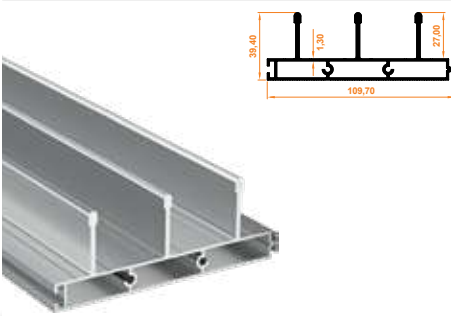

Paket İçi Adet Amount within package	2	Gramajı Weight	0,301 kg/m