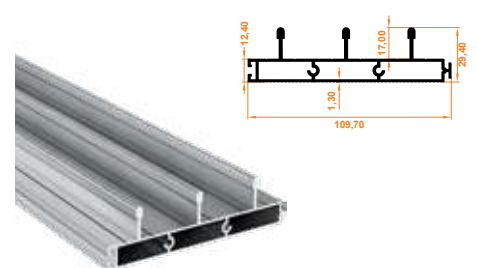

222 Üçlü Eşikli Alt Kasa Profil
Triple Threshold Lower Case Profile

Paket İçi Adet Amount within package	2	Gramajı Weight	1,333 kg/m