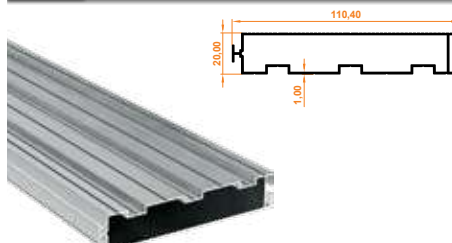

**214** İkilü Yan Kasa Profil  
Double Side Case Profile

Paket İçi Adet Amount within package	4	Gramajı Weight	0,587 kg/m
---	---	-------------------	------------

**223** Üçlü Yan Kasa Profil  
Triple Side Case Profile