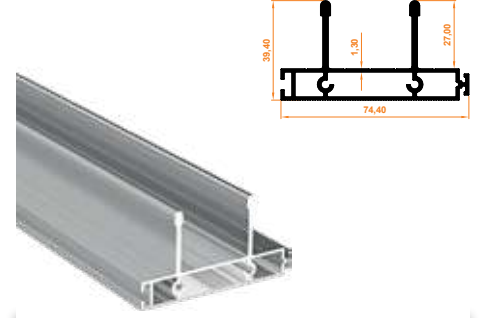

Paket İçi Adet Amount within package	10	Gramajı Weight	0,156 kg/m

229

İkili Üst Kasa Profili
Double Upper Case Profile

Paket İçi Adet Amount within package	3	Gramajı Weight	1,120 kg/m

230

İkili Üçlü Kasa Profili
Triple Upper Case Profile