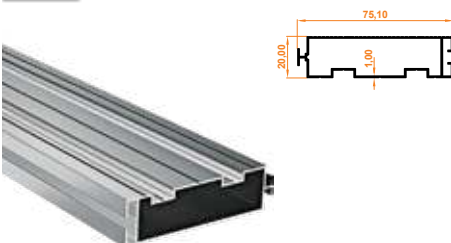

214 İkilü Yan Kasa Profil
Double Side Case Profile

Paket İçi Adet Amount within package	4	Gramajı Weight	0,587 kg/m