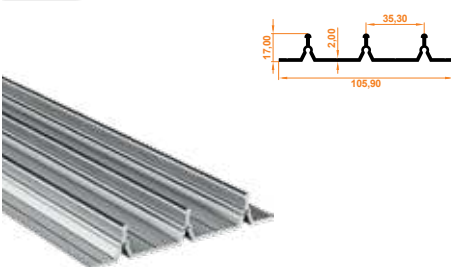

220 Üçlü Eşiksiz Alt Kasa Profil
Triple Bottom Case Profile without Threshold

Paket İçi Adet Amount within package	4	Gramajı Weight	0,867 kg/m