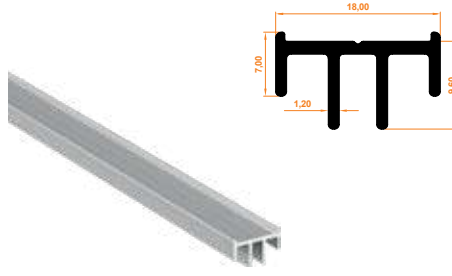

227

İspanyolet Çekme Kol Profili  
Espagnolette Pull Handle Profile

Paket İçi Adet Amount within package	4	Gramajı Weight	0,957 kg/m
---	---	-------------------	------------

228

İspanyolet Karşılık Profili  
Espagnolette Provision Profile