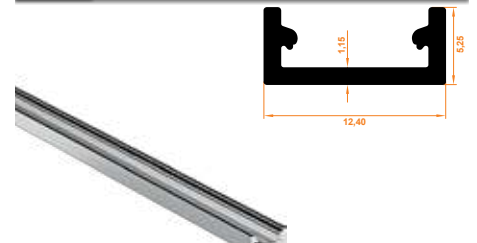

226 Kapatma Profil
Closing Profile

Paket İçi Adet Amount within package	10	Gramajı Weight	0,071 kg/m