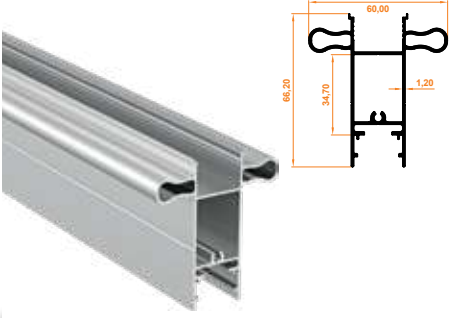

227

İspanyolet Çekme Kol Profili  
Espagnolette Pull Handle Profile

Paket İçi Adet Amount within package	4	Gramajı Weight	0,957 kg/m
---	---	-------------------	------------

228

İspanyolet Karşılık Profili  
Espagnolette Provision Profile