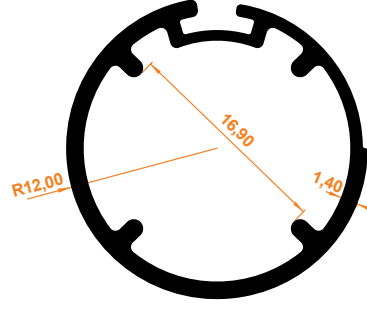

STOR SİNEKLİK PROFİL GRUBU

Stor Fly Screen Profile Group

407

0,342 kg/m

Stor Kanat Profil
Stor Wing Profile

408

0,286 kg/m

Stor Boru Profil
Stor Pipe Profile