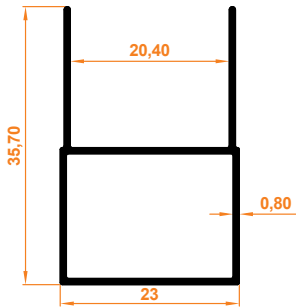

Slim Kanat Profili
Slim Wing Profile

331 0,168 kg/m

Slim Eşiksiz Profili
Slim Profile without Threshold

NOBEL SERİ PLİSE SİNEKLİK / NOBEL SERIES PLAİT FLY SCREEN

335 0,345 kg/m

Nobel Kanat Profili
Nobel Wing Profile

336 0,148 kg/m

Nobel Eşiksiz Kasa Profili
Nobel Case Profile without Threshold

338 0,250 kg/m

Nobel Kasa Profili
Nobel Case Profile

SÜPER SERİ PLİSE SİNEKLİK / SUPER SERIES PLAİT FLY SCREEN

316 0,248 kg/m

Süper Seri Kasa Profili
Super Case Profile

320 0,303 kg/m

Süper Seri Kanat Profili
Super Wing Profile

325 0,469 kg/m

Süper Büyük Kasa Profili
Super Big Case Profile

NOBEL SERİ İÇTEN MONTAJLI PLİSE SİNEKLİK / NOBEL SERIES INTERNAL MOUNTED PLAIT FLY SCREEN