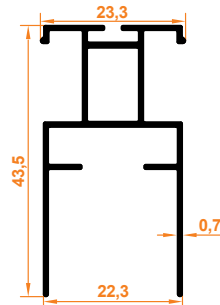

0,272 kg/m

Star Kasa Profil
Star Case Profile

301

0,303 kg/m

Star Kanat Profil
Star Wing Profile

JUNIOR SERİ PLİSE SİNEKLİK / JUNIOR SERIES PLAİT FLY SCREEN

306

0,243 kg/m

Junior Kasa Profil
Junior Case Profile

307

0,304 kg/m

Junior Kanat Profil
Junior Wing Profile

SLIM SERİ PLİSE SİNEKLİK / SLIM SERIES PLAİT FLY SCREEN

300 0,218 kg/m

Slim Kasa Profili
Slim Case Profile

301 0,303 kg/m