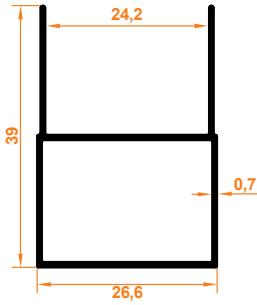

0,272 kg/m

Star Kasa Profil
Star Case Profile

301

0,303 kg/m

Star Kanat Profil
Star Wing Profile

JUNIOR SERİ PLİSE SİNEKLİK / JUNIOR SERIES PLAİT FLY SCREEN

306

0,243 kg/m

Junior Kasa Profil
Junior Case Profile

307

0,304 kg/m

Junior Kanat Profil
Junior Wing Profile

SLIM SERİ PLİSE SİNEKLİK / SLIM SERIES PLAİT FLY SCREEN

300 0,218 kg/m

Slim Kasa Profili
Slim Case Profile

301 0,303 kg/m