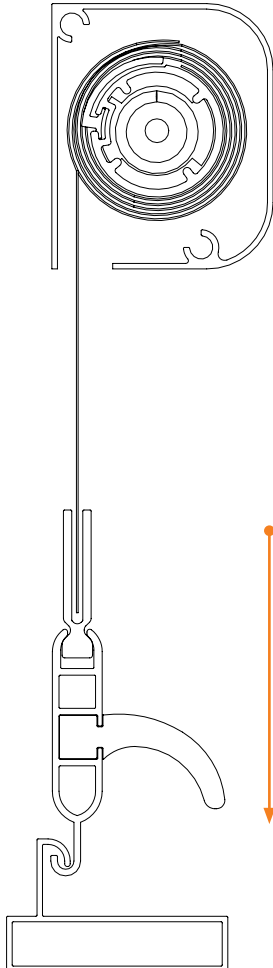

400 0,105 kg/m

10x20 Sineklik
10x20 Fly Screen

401 0,142 kg/m

17x25 Sineklik
17x25 Fly Screen

402 0,250 kg/m

20x40 Sineklik
20x40 Fly Screen

311 0,304 kg/m

İçe Açılır Fitilli Sineklik Profili
Inward Foldable Flyscreen Profile

STOR SİNEKLİK PROFİL GRUBU

Stor Fly Screen Profile Group

407

0,342 kg/m

Stor Kanat Profil
Stor Wing Profile

408

0,286 kg/m

Stor Boru Profil
Stor Pipe Profile

409

0,526 kg/m

Stor Kasa Profil
Stor Case Profile

410

0,413 kg/m

Stor Yan Kasa Profil
Stor Side Case Profile

411

0,318 kg/m

Stor Alt Kasa Profil
Stor Bottom Case Profile

 demarco  panjurmen  prosin  process plise

 Process Alüminyum Plastik San. Tic. Ltd. Şti.

MERKEZ

Aşağıpınarbaşı OSB Mah. 524 Nolu Sk. No: 3/1
42250, Selçuklu-Konya/TÜRKİYE