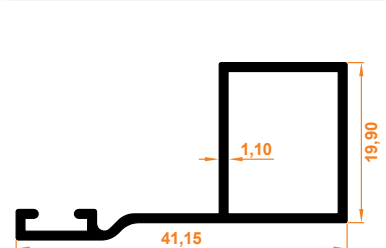

321 0,352 kg/m

Platin Tekli Kasa Profil
Platin Single Case Profile

322 0,455 kg/m

Platin Çiftli Kasa Profil
Platin Double Case Profile

323 0,506 kg/m

Platin Kanat Profil
Platin Wing Profile

DÜZ SİNEKLİK PROFİL GRUBU
Flat Fly Screen Profile Group

400 0,105 kg/m

10x20 Sineklik
10x20 Fly Screen

401 0,142 kg/m

17x25 Sineklik
17x25 Fly Screen

402 0,250 kg/m

20x40 Sineklik
20x40 Fly Screen

311 0,304 kg/m

İçe Açılır Fitilli Sineklik Profili
Inward Foldable Flyscreen Profile