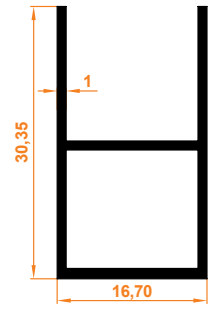

Junior Kasa Profil
Junior Case Profile

307

0,304 kg/m

Junior Kanat Profil
Junior Wing Profile

SLIM SERİ PLİSE SİNEKLİK / SLIM SERIES PLAİT FLY SCREEN

300 0,218 kg/m

Slim Kasa Profili
Slim Case Profile

301 0,303 kg/m

Slim Kanat Profili
Slim Wing Profile

331 0,168 kg/m

Slim Eşiksiz Profili
Slim Profile without Threshold

NOBEL SERİ PLİSE SİNEKLİK / NOBEL SERIES PLAİT FLY SCREEN

335 0,345 kg/m

Nobel Kanat Profili
Nobel Wing Profile

336 0,148 kg/m

Nobel Eşiksiz Kasa Profili
Nobel Case Profile without Threshold

338 0,250 kg/m

Nobel Kasa Profili
Nobel Case Profile

SÜPER SERİ PLİSE SİNEKLİK / SUPER SERIES PLAİT FLY SCREEN

316 0,248 kg/m

Süper Seri Kasa Profili
Super Case Profile