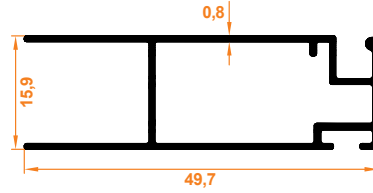

0,256 kg/m

Kasa Profili
Case Profile

AYKİM SERİ SİNEKLİK / AYKİM SERIES FLY SCREEN

309 0,374 kg/m

Aykim Kasa Profil
Aykim Case Profile

310 0,315 kg/m

Aykim Hareketli Profil
Aykim Sliding Profile

PLATİN SERİ SİNEKLİK / PLATİN SERIES FLY SCREEN