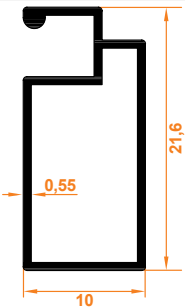

0,256 kg/m

Kasa Profili
Case Profile

AYKİM SERİ SİNEKLİK / AYKİM SERIES FLY SCREEN

309 0,374 kg/m

Aykim Kasa Profil
Aykim Case Profile

310 0,315 kg/m

Aykim Hareketli Profil
Aykim Sliding Profile

PLATİN SERİ SİNEKLİK / PLATİN SERIES FLY SCREEN

321 0,352 kg/m

Platin Tekli Kasa Profil
Platin Single Case Profile

322 0,455 kg/m

Platin Çiftli Kasa Profil
Platin Double Case Profile

323 0,506 kg/m

Platin Kanat Profil
Platin Wing Profile

DÜZ SİNEKLİK PROFİL GRUBU
Flat Fly Screen Profile Group

400 0,105 kg/m

10x20 Sineklik
10x20 Fly Screen

401 0,142 kg/m

17x25 Sineklik
17x25 Fly Screen

402 0,250 kg/m

20x40 Sineklik
20x40 Fly Screen

311 0,304 kg/m

İçe Açılır Fitilli Sineklik Profili
Inward Foldable Flyscreen Profile