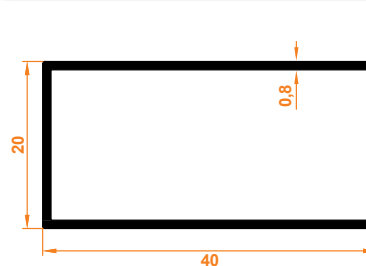

400 0,105 kg/m

10x20 Sineklik
10x20 Fly Screen

401 0,142 kg/m

17x25 Sineklik
17x25 Fly Screen

402 0,250 kg/m

20x40 Sineklik
20x40 Fly Screen

311 0,304 kg/m

İçe Açılır Fitilli Sineklik Profili
Inward Foldable Flyscreen Profile