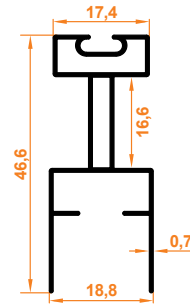

337

0,338 kg/m

Nobel İçten Montajlı Kasa Profili
Nobel Internal Mounted Case Profile

335

0,345 kg/m

Nobel Kanat Profili
Nobel Wing Profile

SLIM SERİ İÇTEN MONTAJLI PLİSE SİNEKLİK / SLIM SERIES INTERNAL MOUNTED PLAIT FLY SCREEN

317

0,272 kg/m

Kasa Profil
Case Profile

301

0,303 kg/m

Kanat Profil
Wing Profile

İÇTEN MONTAJLI SABİT SİNEKLİK / INTERNAL MOUNTED FIXED FLY SCREEN

405