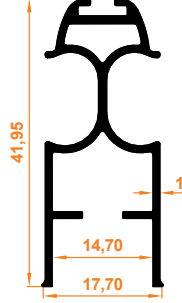

336 0,148 kg/m

Nobel Eşiksiz Kasa Profili
Nobel Case Profile without Threshold

338 0,250 kg/m

Nobel Kasa Profili
Nobel Case Profile

SÜPER SERİ PLİSE SİNEKLİK / SUPER SERIES PLAİT FLY SCREEN

316 0,248 kg/m

Süper Seri Kasa Profili
Super Case Profile

320 0,303 kg/m

Süper Seri Kanat Profili
Super Wing Profile

325 0,469 kg/m

Süper Büyük Kasa Profili
Super Big Case Profile

NOBEL SERİ İÇTEN MONTAJLI PLİSE SİNEKLİK / NOBEL SERIES INTERNAL MOUNTED PLAIT FLY SCREEN

337

0,338 kg/m

Nobel İçten Montajlı Kasa Profili
Nobel Internal Mounted Case Profile

335

0,345 kg/m

Nobel Kanat Profili
Nobel Wing Profile

SLIM SERİ İÇTEN MONTAJLI PLİSE SİNEKLİK / SLIM SERIES INTERNAL MOUNTED PLAIT FLY SCREEN