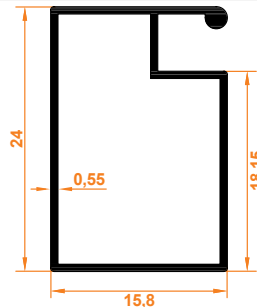

321 0,352 kg/m

Platin Tekli Kasa Profil
Platin Single Case Profile

322 0,455 kg/m

Platin Çiftli Kasa Profil
Platin Double Case Profile

323 0,506 kg/m

Platin Kanat Profil
Platin Wing Profile

DÜZ SİNEKLİK PROFİL GRUBU
Flat Fly Screen Profile Group

400 0,105 kg/m

10x20 Sineklik
10x20 Fly Screen

401 0,142 kg/m

17x25 Sineklik
17x25 Fly Screen

402 0,250 kg/m

20x40 Sineklik
20x40 Fly Screen

311 0,304 kg/m

İçe Açılır Fitilli Sineklik Profili
Inward Foldable Flyscreen Profile