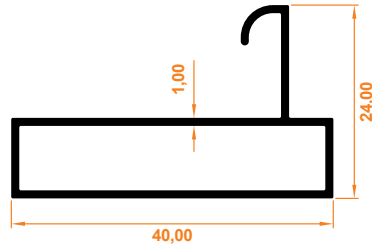

STOR SİNEKLİK PROFİL GRUBU

Stor Fly Screen Profile Group

407

0,342 kg/m

Stor Kanat Profil
Stor Wing Profile

408

0,286 kg/m

Stor Boru Profil
Stor Pipe Profile

409

0,526 kg/m

Stor Kasa Profil
Stor Case Profile

410

0,413 kg/m

Stor Yan Kasa Profil
Stor Side Case Profile

411

0,318 kg/m