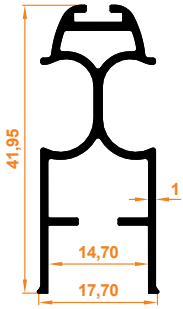

Junior Kasa Profil
Junior Case Profile

307

0,304 kg/m

Junior Kanat Profil
Junior Wing Profile

SLIM SERİ PLİSE SİNEKLİK / SLIM SERIES PLAİT FLY SCREEN

300 0,218 kg/m

Slim Kasa Profili
Slim Case Profile

301 0,303 kg/m

Slim Kanat Profili
Slim Wing Profile

331 0,168 kg/m

Slim Eşiksiz Profili
Slim Profile without Threshold

NOBEL SERİ PLİSE SİNEKLİK / NOBEL SERIES PLAİT FLY SCREEN

335 0,345 kg/m

Nobel Kanat Profili
Nobel Wing Profile

336 0,148 kg/m

Nobel Eşiksiz Kasa Profili
Nobel Case Profile without Threshold

338 0,250 kg/m

Nobel Kasa Profili
Nobel Case Profile

SÜPER SERİ PLİSE SİNEKLİK / SUPER SERIES PLAİT FLY SCREEN

316 0,248 kg/m

Süper Seri Kasa Profili
Super Case Profile