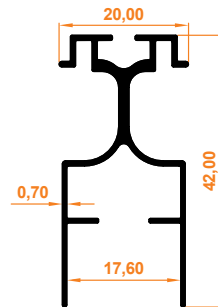

Slim Kanat Profili
Slim Wing Profile

331 0,168 kg/m

Slim Eşiksiz Profili
Slim Profile without Threshold

NOBEL SERİ PLİSE SİNEKLİK / NOBEL SERIES PLAİT FLY SCREEN

335 0,345 kg/m

Nobel Kanat Profili
Nobel Wing Profile

336 0,148 kg/m

Nobel Eşiksiz Kasa Profili
Nobel Case Profile without Threshold

338 0,250 kg/m

Nobel Kasa Profili
Nobel Case Profile

SÜPER SERİ PLİSE SİNEKLİK / SUPER SERIES PLAİT FLY SCREEN

316 0,248 kg/m

Süper Seri Kasa Profili
Super Case Profile

320 0,303 kg/m

Süper Seri Kanat Profili
Super Wing Profile

325 0,469 kg/m

Süper Büyük Kasa Profili
Super Big Case Profile

NOBEL SERİ İÇTEN MONTAJLI PLİSE SİNEKLİK / NOBEL SERIES INTERNAL MOUNTED PLAIT FLY SCREEN