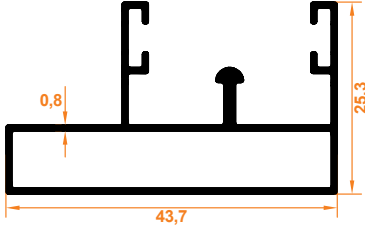

AYKİM SERİ SİNEKLİK / AYKİM SERIES FLY SCREEN

309 0,374 kg/m

Aykim Kasa Profil
Aykim Case Profile

310 0,315 kg/m