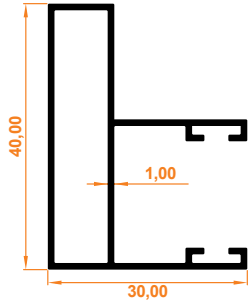

STOR SİNEKLİK PROFİL GRUBU

Stor Fly Screen Profile Group

407

0,342 kg/m

Stor Kanat Profil
Stor Wing Profile

408

0,286 kg/m

Stor Boru Profil
Stor Pipe Profile

409

0,526 kg/m

Stor Kasa Profil
Stor Case Profile

410

0,413 kg/m

Stor Yan Kasa Profil
Stor Side Case Profile

411

0,318 kg/m