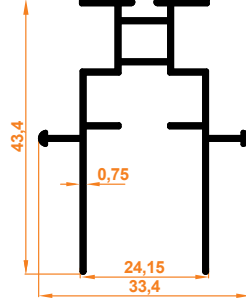

304

0,318 kg/m

Gold Kasa Profil
Gold Case Profile

305

0,330 kg/m

Gold Kanat Profil
Gold Wing Profile

STAR SERİ PLİSE SİNEKLİK / STAR SERIES PLAİT FLY SCREEN

302