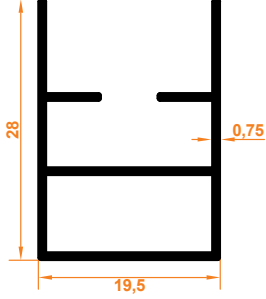

Junior Kasa Profil
Junior Case Profile

307

0,304 kg/m

Junior Kanat Profil
Junior Wing Profile

SLIM SERİ PLİSE SİNEKLİK / SLIM SERIES PLAİT FLY SCREEN

300 0,218 kg/m

Slim Kasa Profili
Slim Case Profile

301 0,303 kg/m

Slim Kanat Profili
Slim Wing Profile

331 0,168 kg/m

Slim Eşiksiz Profili
Slim Profile without Threshold

NOBEL SERİ PLİSE SİNEKLİK / NOBEL SERIES PLAİT FLY SCREEN

335 0,345 kg/m

Nobel Kanat Profili
Nobel Wing Profile