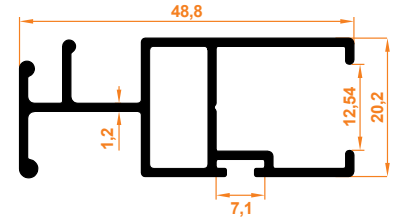

321 0,352 kg/m

Platin Tekli Kasa Profil
Platin Single Case Profile

322 0,455 kg/m

Platin Çiftli Kasa Profil
Platin Double Case Profile

323 0,506 kg/m

Platin Kanat Profil
Platin Wing Profile

DÜZ SİNEKLİK PROFİL GRUBU
Flat Fly Screen Profile Group

400 0,105 kg/m

10x20 Sineklik
10x20 Fly Screen

401 0,142 kg/m

17x25 Sineklik
17x25 Fly Screen

402 0,250 kg/m

20x40 Sineklik
20x40 Fly Screen

311 0,304 kg/m

İçe Açılır Fitilli Sineklik Profili
Inward Foldable Flyscreen Profile