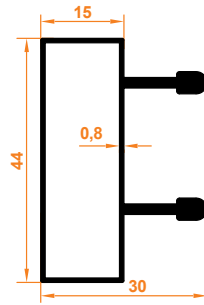

Platin Çiftli Kasa Profil
Platin Double Case Profile

323 0,506 kg/m