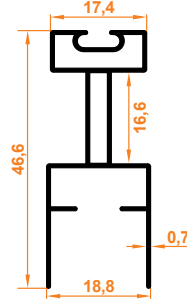

Junior Kasa Profil
Junior Case Profile

307

0,304 kg/m

Junior Kanat Profil
Junior Wing Profile

SLIM SERİ PLİSE SİNEKLİK / SLIM SERIES PLAİT FLY SCREEN

300 0,218 kg/m

Slim Kasa Profili
Slim Case Profile

301 0,303 kg/m

Slim Kanat Profili
Slim Wing Profile

331 0,168 kg/m

Slim Eşiksiz Profili
Slim Profile without Threshold

NOBEL SERİ PLİSE SİNEKLİK / NOBEL SERIES PLAİT FLY SCREEN

335 0,345 kg/m

Nobel Kanat Profili
Nobel Wing Profile