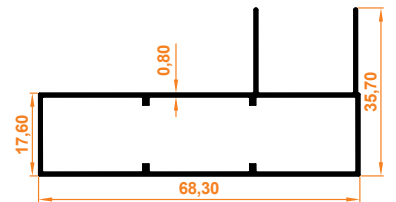

Slim Kanat Profili
Slim Wing Profile

331 0,168 kg/m

Slim Eşiksiz Profili
Slim Profile without Threshold

NOBEL SERİ PLİSE SİNEKLİK / NOBEL SERIES PLAİT FLY SCREEN

335 0,345 kg/m

Nobel Kanat Profili
Nobel Wing Profile

336 0,148 kg/m

Nobel Eşiksiz Kasa Profili
Nobel Case Profile without Threshold

338 0,250 kg/m

Nobel Kasa Profili
Nobel Case Profile

SÜPER SERİ PLİSE SİNEKLİK / SUPER SERIES PLAİT FLY SCREEN

316 0,248 kg/m

Süper Seri Kasa Profili
Super Case Profile

320 0,303 kg/m

Süper Seri Kanat Profili
Super Wing Profile

325 0,469 kg/m

Süper Büyük Kasa Profili
Super Big Case Profile

NOBEL SERİ İÇTEN MONTAJLI PLİSE SİNEKLİK / NOBEL SERIES INTERNAL MOUNTED PLAIT FLY SCREEN