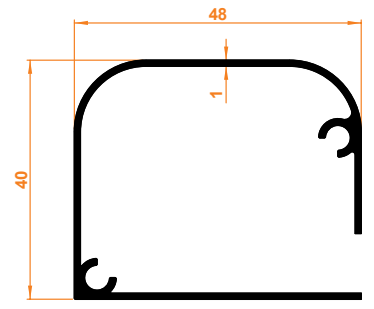

400 0,105 kg/m

10x20 Sineklik
10x20 Fly Screen

401 0,142 kg/m

17x25 Sineklik
17x25 Fly Screen

402 0,250 kg/m

20x40 Sineklik
20x40 Fly Screen

311 0,304 kg/m

İçe Açılır Fitilli Sineklik Profili
Inward Foldable Flyscreen Profile

STOR SİNEKLİK PROFİL GRUBU

Stor Fly Screen Profile Group

407

0,342 kg/m

Stor Kanat Profil
Stor Wing Profile

408

0,286 kg/m

Stor Boru Profil
Stor Pipe Profile

409

0,526 kg/m

Stor Kasa Profil
Stor Case Profile

410

0,413 kg/m

Stor Yan Kasa Profil
Stor Side Case Profile

411

0,318 kg/m