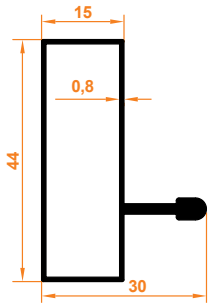

PLATİN SERİ SİNEKLİK / PLATİN SERIES FLY SCREEN

321 0,352 kg/m

Platin Tekli Kasa Profil
Platin Single Case Profile

322 0,455 kg/m