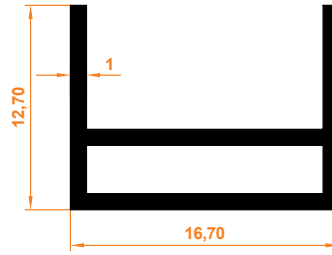

Junior Kasa Profil
Junior Case Profile

307

0,304 kg/m

Junior Kanat Profil
Junior Wing Profile

SLIM SERİ PLİSE SİNEKLİK / SLIM SERIES PLAİT FLY SCREEN

300 0,218 kg/m

Slim Kasa Profili
Slim Case Profile

301 0,303 kg/m

Slim Kanat Profili
Slim Wing Profile

331 0,168 kg/m

Slim Eşiksiz Profili
Slim Profile without Threshold

NOBEL SERİ PLİSE SİNEKLİK / NOBEL SERIES PLAİT FLY SCREEN

335 0,345 kg/m

Nobel Kanat Profili
Nobel Wing Profile

336 0,148 kg/m

Nobel Eşiksiz Kasa Profili
Nobel Case Profile without Threshold

338 0,250 kg/m

Nobel Kasa Profili
Nobel Case Profile

SÜPER SERİ PLİSE SİNEKLİK / SUPER SERIES PLAİT FLY SCREEN

316 0,248 kg/m

Süper Seri Kasa Profili
Super Case Profile