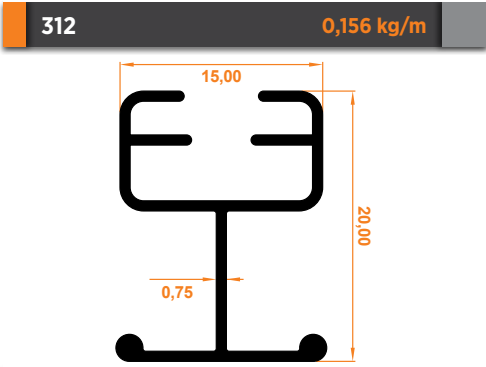

T Profil
T Profile