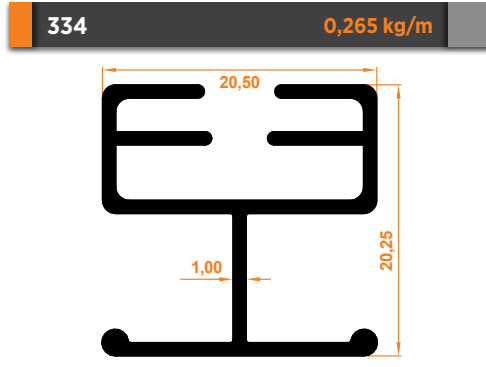

20'lik T Profil
20 T Profile