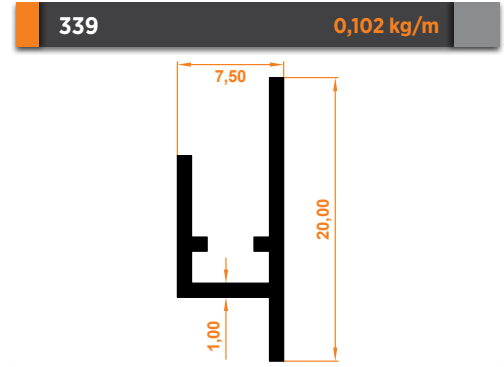

Yaylı Yapışkan Profil
Spring Adhesive Profile