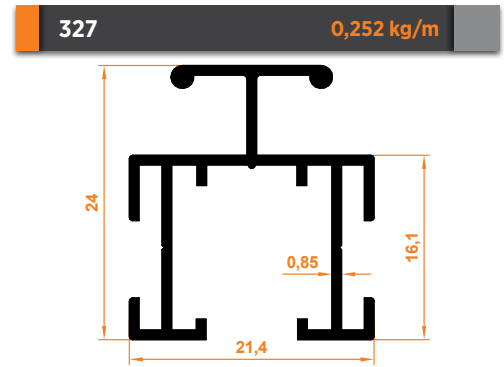

Çiftli Orta Profil
Double Middle Profile