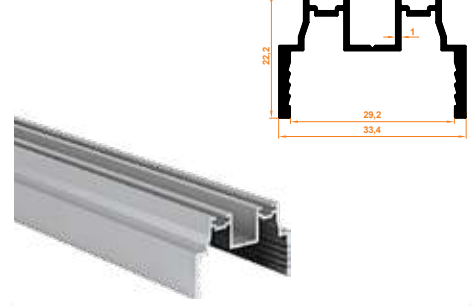

802 Düz Kapak Mentеше Profil
Double Glass Flat Cover with Hinge Profile

Paket İçi Adet Amount within package	6	Gramajı Weight	0,327 kg/m