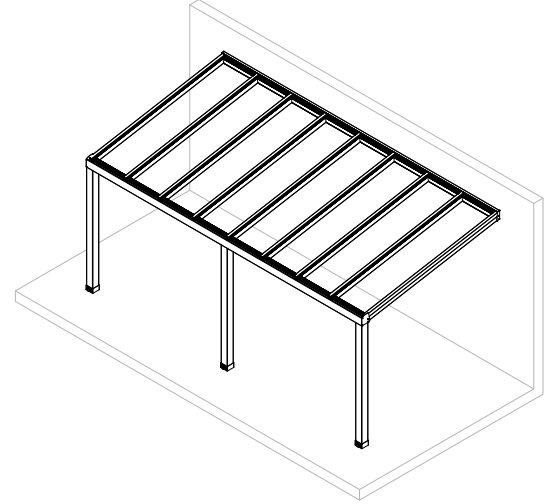

* 10 derece eğim
10-degree slope

Sınırsız genişlik **
Unlimited width

Dođal Iřık ve Ferahlık

Demarco Alüminyum & Cam Sistemleri olarak tasarladığımız Cam Tavan Sistemleri, meknlara eşsiz bir estetik katmak için özenle geliştirilmiştir. Modern ve şık tasarımıyla göz dolduran bu sistemler, aynı zamanda doğal ışık ve ferahlık sunar. Dayanıklı alüminyum yapısıyla uzun ömürlü kullanım sağlayan ürünlerimiz, her türlü mekana zarif bir dokunuş getirir. Farklı boyut ve özelliklerdeki cam tavanlarımız, meknanızı geniş ve aydınlık bir atmosfere dönüřtürmenin yanı sıra, modern mimarinin gerekliliklerine uygun çözümler sunar. Isı yalıtımı ve ses yalıtımı özelliklerine sahip olan Demarco Cam Tavan Sistemleri, enerji tasarrufu sağlamanın yanı sıra, iç mekan konforunu artırır. Güvenlik standartlarına uygun olarak üretilen sistemlerimiz, kullanıcıların güvenliğini her zaman ön planda tutar. Demarco Cam Tavan Sistemleri, estetik tasarımıyla meknanızı güzelleştirirken, sağlamlığıyla da güven verir.