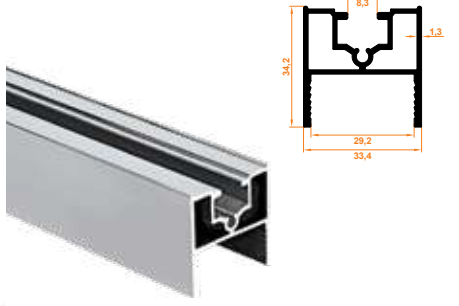

Katlanır Sistem

Uzun Ömürlü
Isı ve Ses Yalıtımı
Ekstra Güvenlik

Glass Systems

Folding System

Long-lasting
Thermal and Sound Insulation
Extra Security

800 Baza Profil
Double Glass Base

Paket İçi Adet Amount within package	6	Gramajı Weight	0,618 kg/m
---	---	-------------------	------------