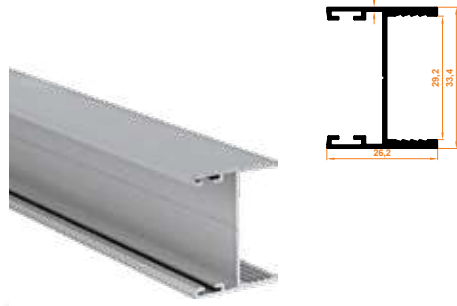

801 Düz Kapak Profil
Double Glass Flat Cover Profile

Paket İçi Adet Amount within package	6	Gramajı Weight	0,321 kg/m