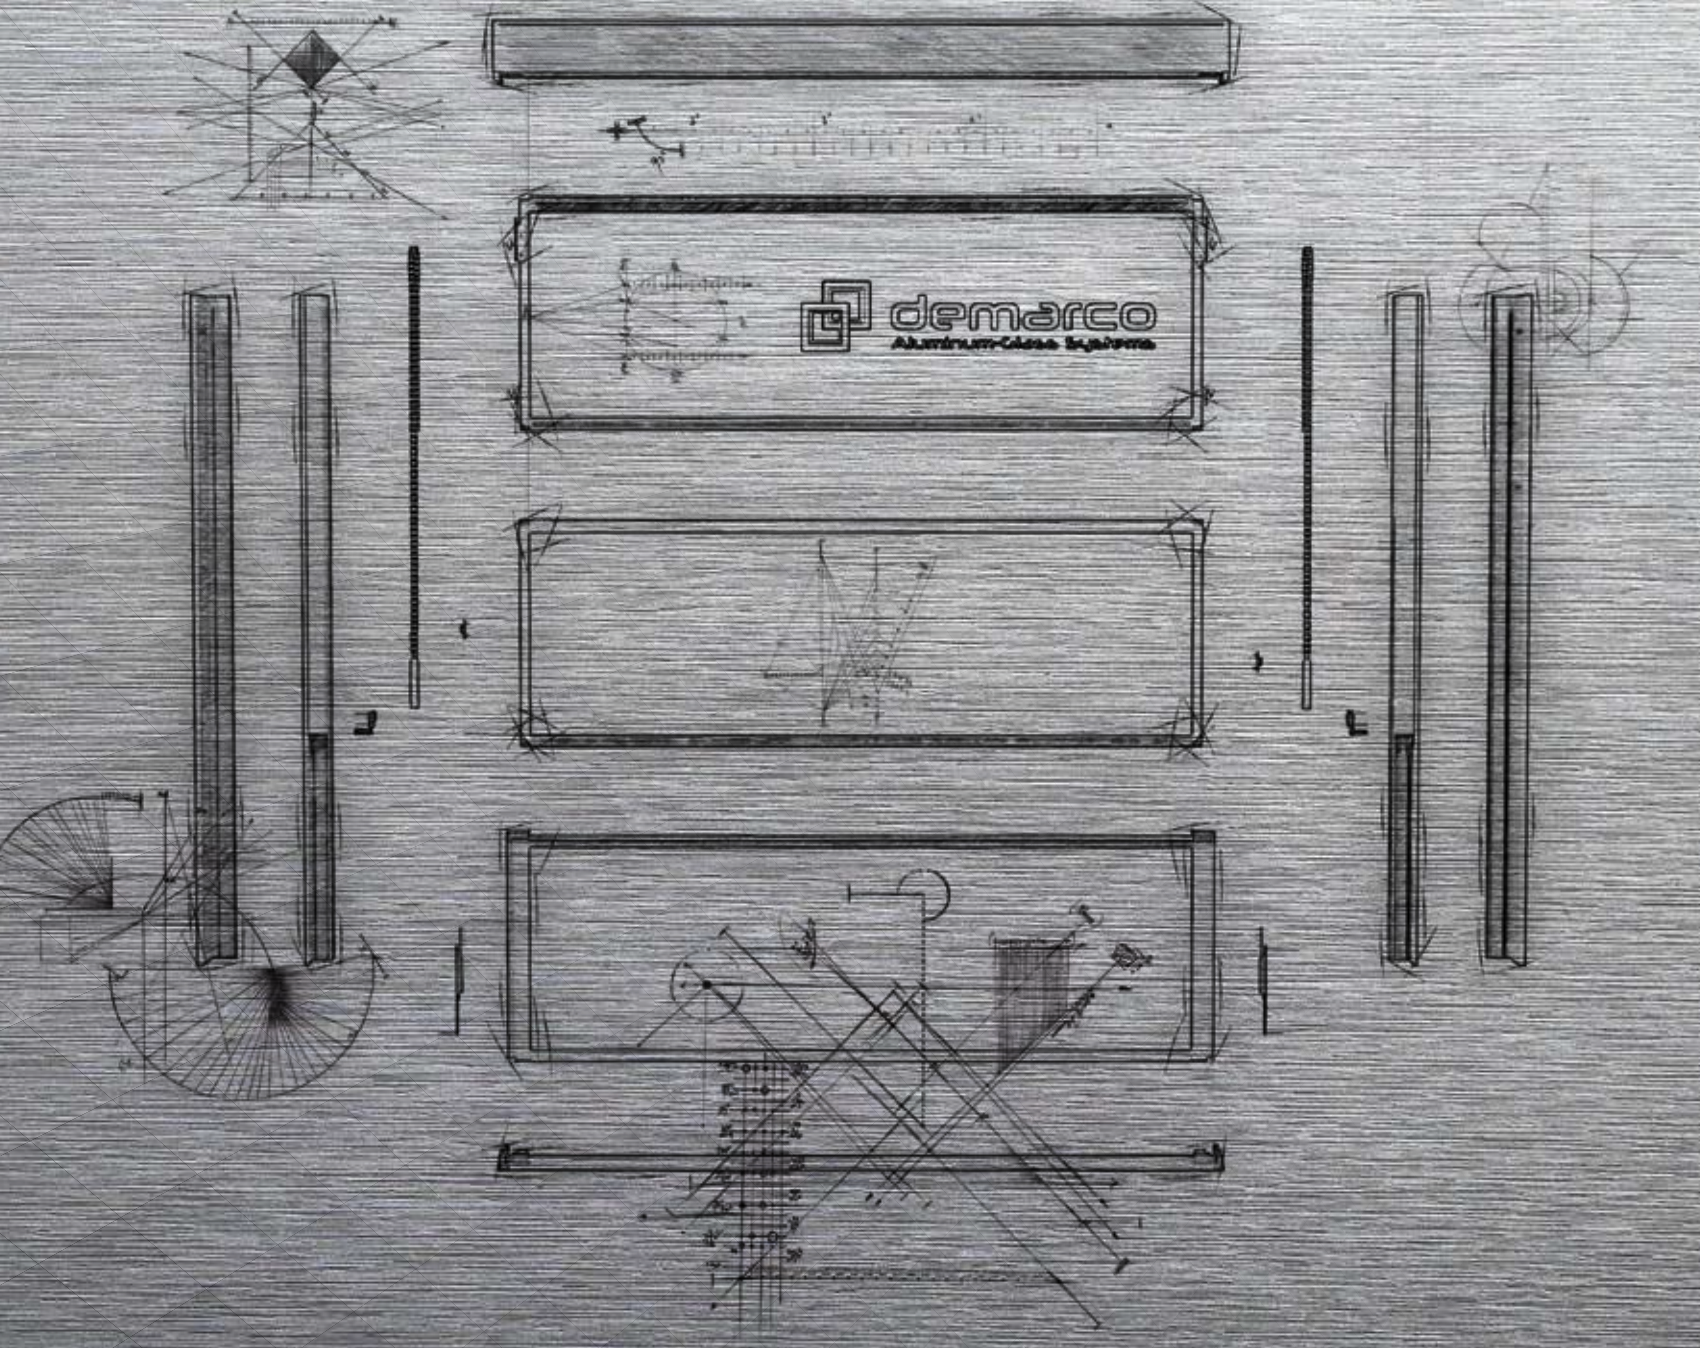

demarco

Aluminum-Glass Systems

Alüminyum & Cam
Sistemleri

Ferah Mimari Yapılar
Ek Yaşam Alanları
Kaliteli ve Dayanıklı Ürünler
Modern ve Uzun Ömürlü Çözümler

Aluminum & Glass
Systems

Spacious Architectural Structures
Additional Living Spaces
Quality and Durable Products
Modern and Long-Lasting Solutions