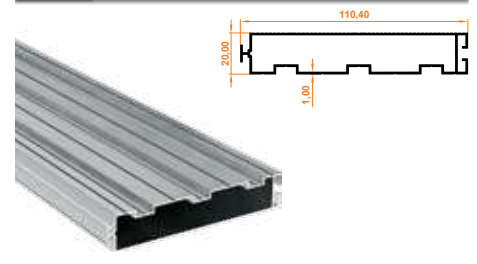

223 Üçlü Yan Kasa Profil
Triple Side Case Profile

Paket İçi Adet Amount within package	2	Gramajı Weight	0,792 kg/m