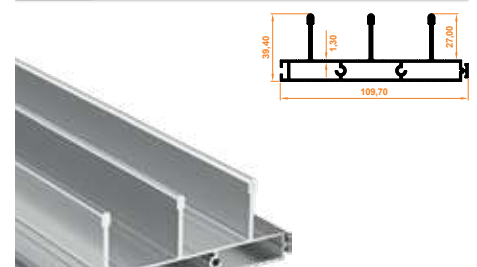

230 İkilî Üçlü Kasa Profil
Triple Upper Case Profile

Paket İçi Adet Amount within package	2	Gramajı Weight	1,552 kg/m