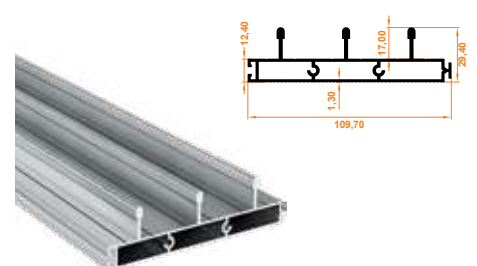

222 Üçlü Eşikli Alt Kasa Profil
Triple Threshold Lower Case Profile

Paket İçi Adet Amount within package	2	Gramajı Weight	1,333 kg/m