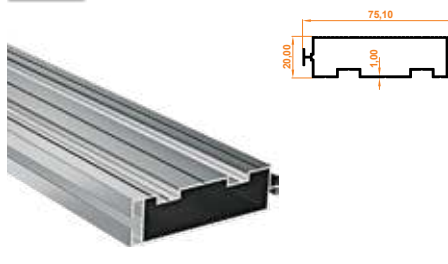

221 Dörtlü Eşiksiz Alt Kasa Profil
Quadruple Bottom Case Profile without Threshold

Paket İçi Adet Amount within package	2	Gramajı Weight	1,156 kg/m
---	---	-------------------	------------

214 İkilî Yan Kasa Profil
Double Side Case Profile