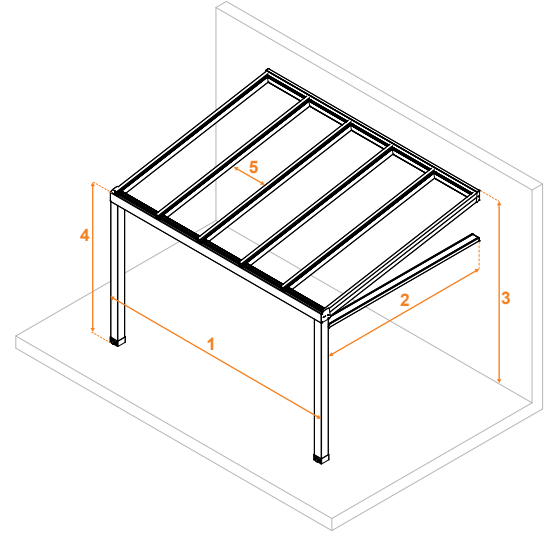

* 10 derece eğim
10-degree slope

Sınırsız genişlik **
Unlimited width

Dođal Iřık ve Ferahlık

Demarco Alüminyum & Cam Sistemleri olarak tasarladığımız Cam Tavan Sistemleri, meknlara eşsiz bir estetik katmak için özenle geliştirilmiştir. Modern ve şık tasarımıyla göz dolduran bu sistemler, aynı zamanda doğal ışık ve ferahlık sunar. Dayanıklı alüminyum yapısıyla uzun ömürlü kullanım sağlayan ürünlerimiz, her türlü mekana zarif bir dokunuş getirir. Farklı boyut ve özelliklerdeki cam tavanlarımız, meknanızı geniş ve aydınlık bir atmosfere dönüřtürmenin yanı sıra, modern mimarinin gerekliliklerine uygun çözümler sunar. Isı yalıtımı ve ses yalıtımı özelliklerine sahip olan Demarco Cam Tavan Sistemleri, enerji tasarrufu sağlamanın yanı sıra, iç mekan konforunu artırır. Güvenlik standartlarına uygun olarak üretilen sistemlerimiz, kullanıcıların güvenliğini her zaman ön planda tutar. Demarco Cam Tavan Sistemleri, estetik tasarımıyla meknanızı güzelleştirirken, sağlamlığıyla da güven verir.