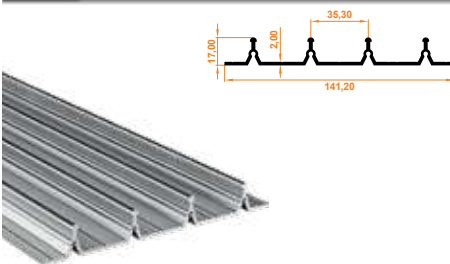

221 Dörtlü Eşiksiz Alt Kasa Profil
Quadruple Bottom Case Profile without Threshold

Paket İçi Adet Amount within package	2	Gramajı Weight	1,156 kg/m