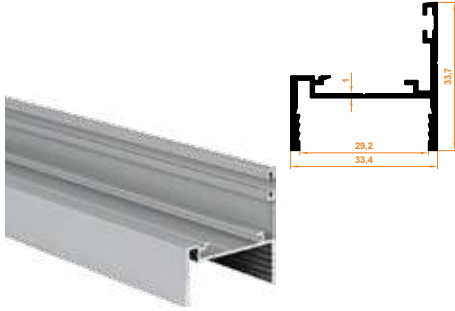

810 Sabit Cam (Tijli) Kilit Profil
Stable Glass Lock Profile

Paket İçi Adet Amount within package	6	Gramajı Weight	0,355 kg/m