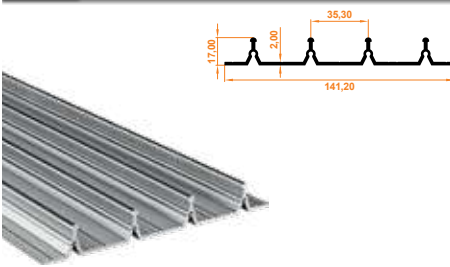

221 Dörtlü Eřiksiz Alt Kasa Profil
Quadruple Bottom Case Profile without Threshold

Paket İçi Adet Amount within package	2	Gramajı Weight	1,156 kg/m