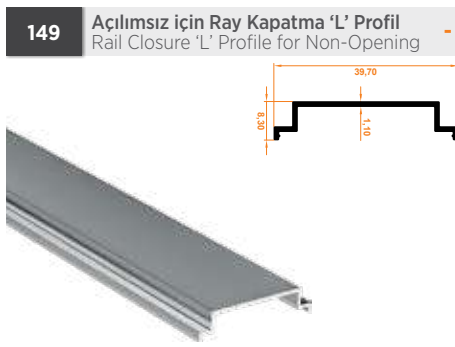

Paket İçi Adet Amount within package	10	Gramajı Weight	0,162 kg/m

Alüminyum Renk Seçeneği

Aluminum Color Options

7016

Antrasit Gri
Anthracite Gray

9005

Siyah
Black