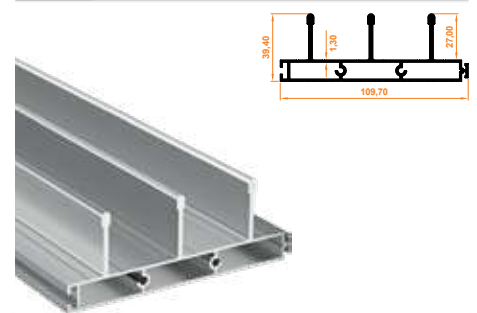

230 İkilil Üçlü Kasa Profil
Triple Upper Case Profile

Paket İçi Adet Amount within package	2	Gramajı Weight	1,552 kg/m