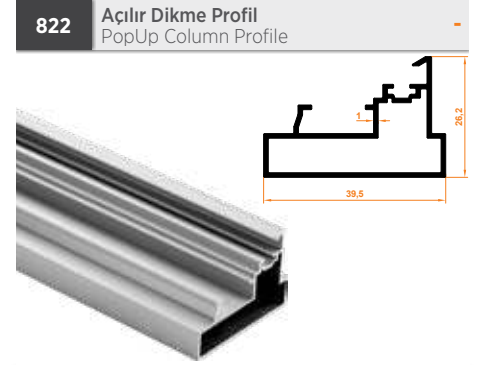

Paket İçi Adet Amount within package	6	Gramajı Weight	0,378 kg/m