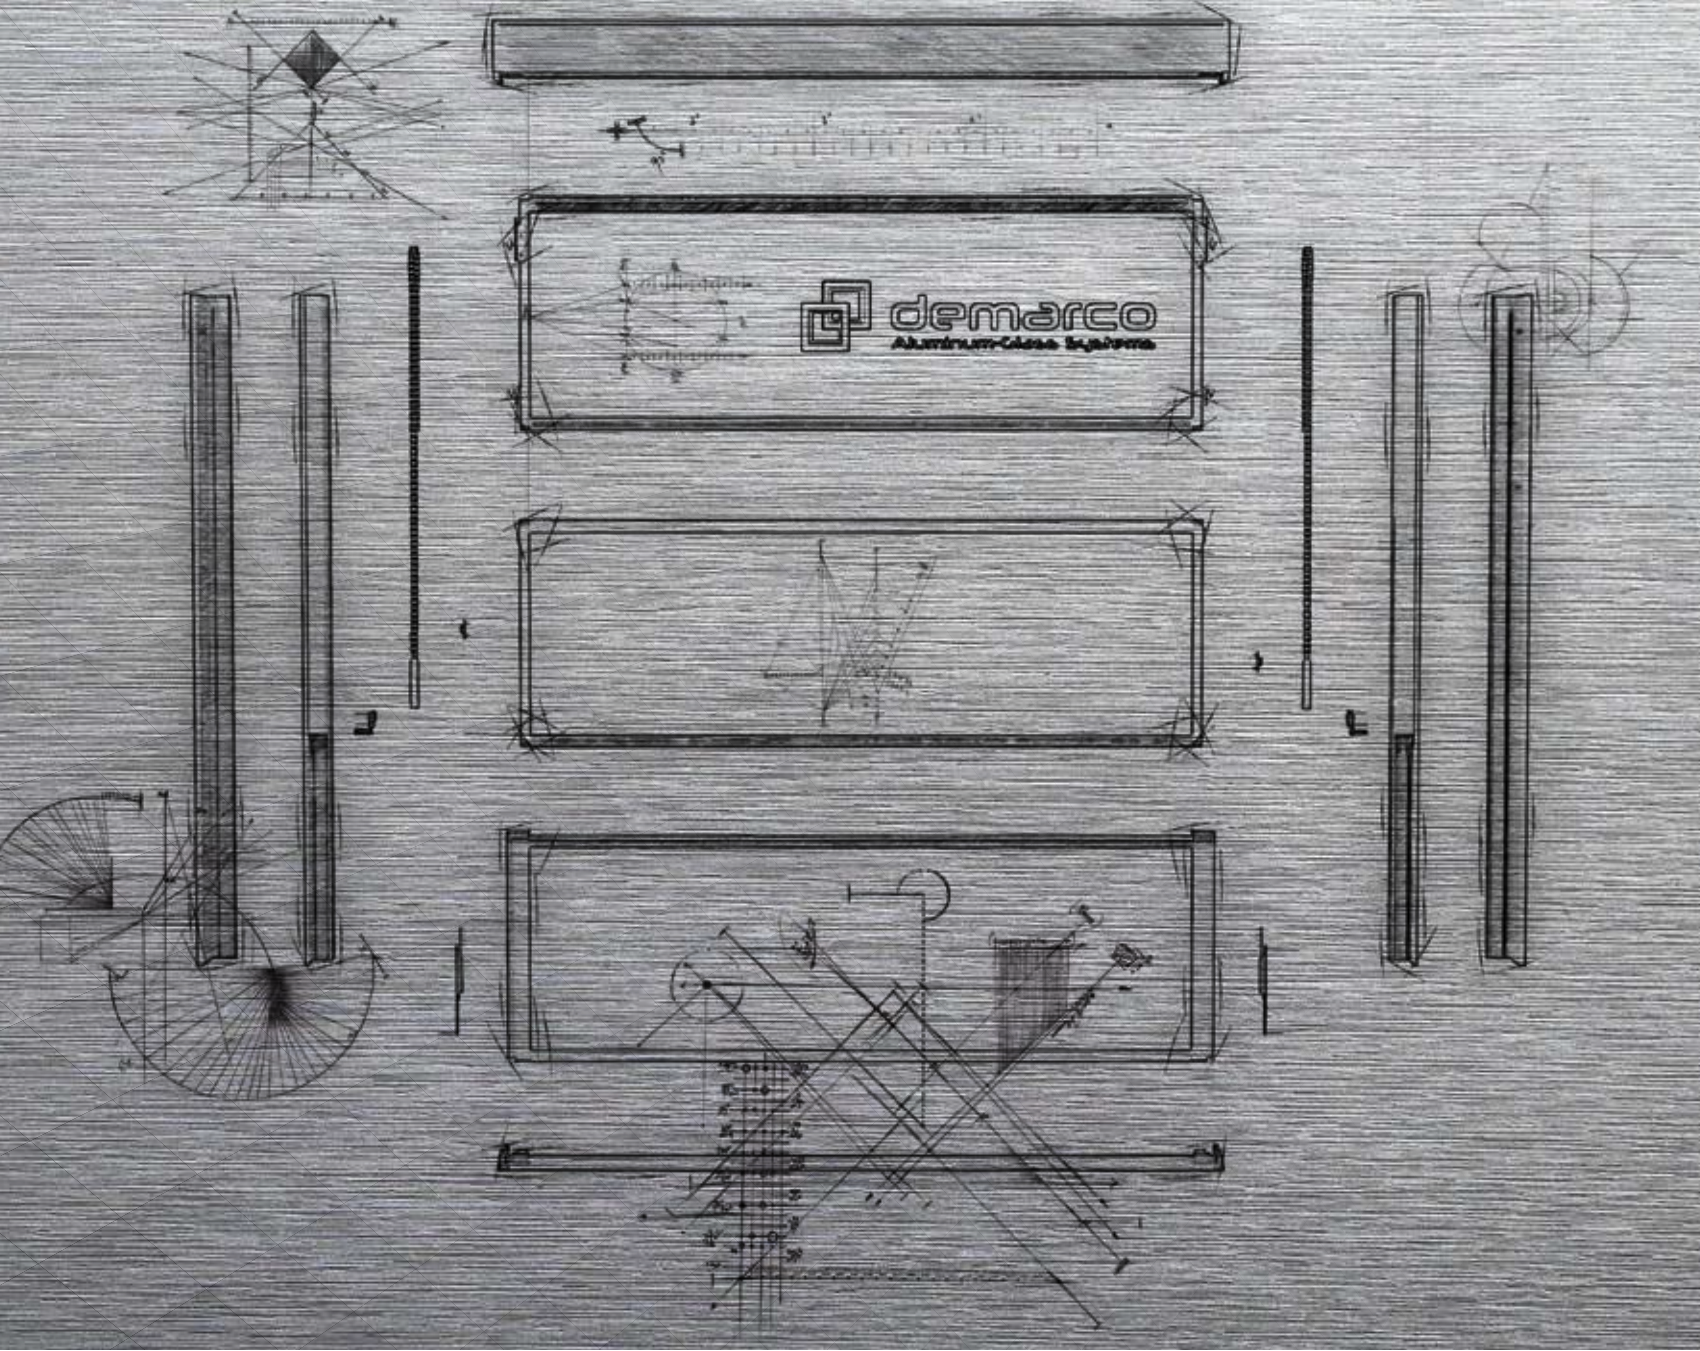

# demarco

Aluminum-Glass Systems

Alüminyum & Cam  
Sistemleri

Ferah Mimari Yapılar  
Ek Yaşam Alanları  
Kaliteli ve Dayanıklı Ürünler  
Modern ve Uzun Ömürlü Çözümler

Aluminum & Glass  
Systems

Spacious Architectural Structures  
Additional Living Spaces  
Quality and Durable Products  
Modern and Long-Lasting Solutions