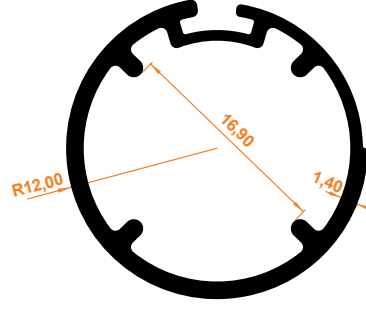

407

0,342 kg/m

408

0,298 kg/m

Store Boru Profil
Store Pipe Profile