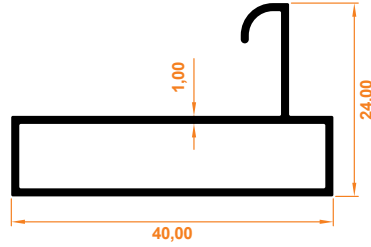

0,342 kg/m

Store Kanat Profil
Store Wing Profile

408

0,298 kg/m

Store Boru Profil
Store Pipe Profile

409

0,485 kg/m

Store Kasa Profil
Store Case Profile

410

0,413 kg/m

Store Yan Kasa Profil
Store Side Case Profile

411

0,318 kg/m

Store Alt Kasa Profil
Store Bottom Case Profile

İçten Montajlı Plise Sineklik / Internal Mounted Pleated Fly Screen

317