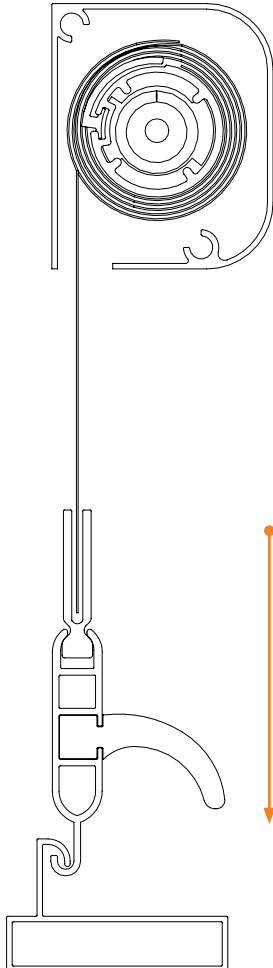

0,342 kg/m

Store Kanat Profil
Store Wing Profile

408

0,298 kg/m

Store Boru Profil
Store Pipe Profile

409

0,485 kg/m

Store Kasa Profil
Store Case Profile

410

0,413 kg/m

Store Yan Kasa Profil
Store Side Case Profile

411

0,318 kg/m

Store Alt Kasa Profil
Store Bottom Case Profile

İçten Montajlı Plise Sineklik / Internal Mounted Pleated Fly Screen

317

0,272 kg/m

Kasa Profil
Case Profile

301

0,308 kg/m

Kanat Profil
Wing Profile

İçten Montajlı Sabit Sineklik / Internal Mounted Fixed Fly Screen

311

0,304 kg/m