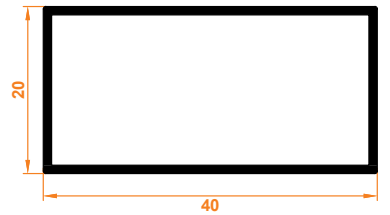

İçten Montajlı Plise Sineklik / Internal Mounted Pleated Fly Screen

317

0,272 kg/m

301

0,308 kg/m

Kanat Profil
Wing Profile

İçten Montajlı Sabit Sineklik / Internal Mounted Fixed Fly Screen

311

0,304 kg/m

Kasa Profil
Case Profile

DÜZ SİNEKLİK PROFİL GRUBU

Flat Fly Screen Profile Group

400

0,105 kg/m

401

0,141 kg/m

402

0,250 kg/m