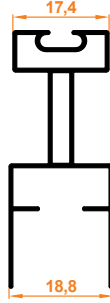

Platin Tekli Kasa Profil
Platin Single Case Profile

322

0,455 kg/m

Platin Çiftli Kasa Profil
Platin Double Case Profile

323

0,416 kg/m

Platin Kanat Profil
Platin Wing Profile

407

0,342 kg/m

Store Kanat Profil
Store Wing Profile

408

0,298 kg/m

Store Boru Profil
Store Pipe Profile

409

0,485 kg/m

Store Kasa Profil
Store Case Profile

410

0,413 kg/m

Store Yan Kasa Profil
Store Side Case Profile

411

0,318 kg/m

Store Alt Kasa Profil
Store Bottom Case Profile

İçten Montajlı Plise Sineklik / Internal Mounted Pleated Fly Screen

317

0,272 kg/m

Kasa Profil
Case Profile

301

0,308 kg/m

Kanat Profil
Wing Profile

İçten Montajlı Sabit Sineklik / Internal Mounted Fixed Fly Screen

311

0,304 kg/m