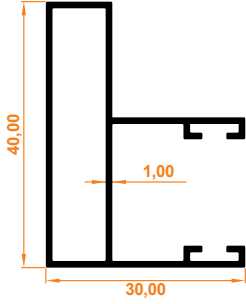

Platin Tekli Kasa Profil
Platin Single Case Profile

322

0,455 kg/m

Platin Çiftli Kasa Profil
Platin Double Case Profile

323

0,416 kg/m

Platin Kanat Profil
Platin Wing Profile

407

0,342 kg/m

Store Kanat Profil
Store Wing Profile

408

0,298 kg/m

Store Boru Profil
Store Pipe Profile

409

0,485 kg/m

Store Kasa Profil
Store Case Profile

410

0,413 kg/m

Store Yan Kasa Profil
Store Side Case Profile

411

0,318 kg/m

Store Alt Kasa Profil
Store Bottom Case Profile

İçten Montajlı Plise Sineklik / Internal Mounted Pleated Fly Screen

317