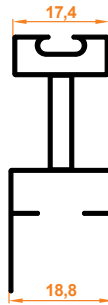

300

0,219 kg/m

Slim Kasa Profil
Slim Case Profile

301

0,308 kg/m

Slim Kanat Profil
Slim Wing Profile

331

0,168 kg/m

Slim Eşiksiz Profil
Slim Threshold Profile

Star Seri Plise Sineklik / Star Series Plait Fly Screen

302

0,288 kg/m

Star Kasa Profil
Star Case Profile

301

0,308 kg/m

Star Kanat Profil
Star Wing Profile

Gold Seri Plise Sineklik / Gold Series Plait Fly Screen

304

0,315 kg/m

Gold Kasa Profil
Gold Case Profile

305

0,330 kg/m

Gold Kanat Profil
Gold Wing Profile

Junior Seri Plise Sineklik / Junior Series Plait Fly Screen