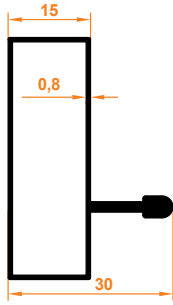

0,374 kg/m

310

0,315 kg/m

Aykim Kasa Profil
Aykim Case Profile

Aykim Hareketli Profil
Aykim Sliding Profile

Platin Seri Sineklik / Platin Series Fly Screen

321

0,352 kg/m