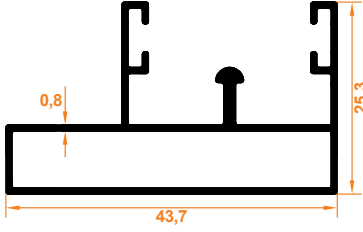

Aykim Kasa Profil
Aykim Case Profile

Aykim Seri Sineklik / Aykim Series Fly Screen

309

0,374 kg/m