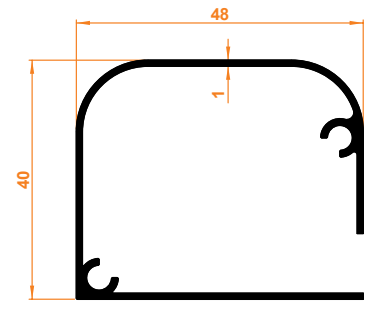

Platin Tekli Kasa Profil
Platin Single Case Profile

322

0,455 kg/m

Platin Çiftli Kasa Profil
Platin Double Case Profile

323

0,416 kg/m

Platin Kanat Profil
Platin Wing Profile

407

0,342 kg/m

Store Kanat Profil
Store Wing Profile

408

0,298 kg/m

Store Boru Profil
Store Pipe Profile

409

0,485 kg/m

Store Kasa Profil
Store Case Profile