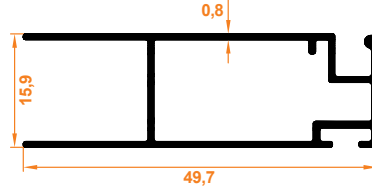

310

0,315 kg/m