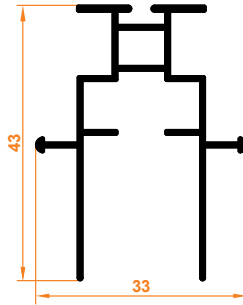

Gold Seri Plise Sineklik / Gold Series Plait Fly Screen

304

0,315 kg/m

Gold Kasa Profil
Gold Case Profile

305

0,330 kg/m

Gold Kanat Profil
Gold Wing Profile

Junior Seri Plise Sineklik / Junior Series Plait Fly Screen