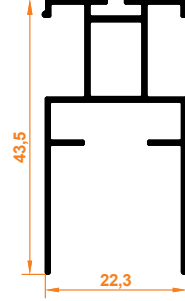

306

0,292 kg/m

Junior Kasa Profil
Junior Case Profile

307

0,326 kg/m

Junior Kanat Profil
Junior Wing Profile

Aykim Seri Sineklik / Aykim Series Fly Screen

309

0,374 kg/m

310

0,315 kg/m

Aykim Kasa Profil
Aykim Case Profile

Aykim Hareketli Profil
Aykim Sliding Profile

Platin Seri Sineklik / Platin Series Fly Screen

321

0,352 kg/m