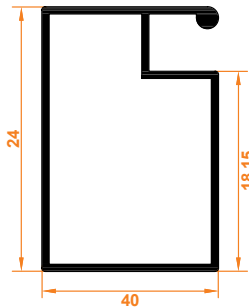

Kasa Profil
Case Profile

DÜZ SİNEKLİK PROFİL GRUBU

Flat Fly Screen Profile Group

400

0,105 kg/m

10x20 Sineklik
10x20 Fly Screen

401

0,141 kg/m