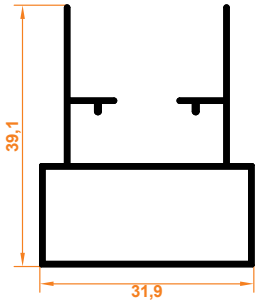

Gold Seri Plise Sineklik / Gold Series Plait Fly Screen

304

0,315 kg/m

Gold Kasa Profil
Gold Case Profile

305

0,330 kg/m