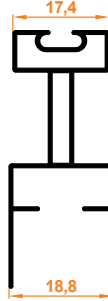

300

0,219 kg/m

Slim Kasa Profil
Slim Case Profile

301

0,308 kg/m

Slim Kanat Profil
Slim Wing Profile

331

0,168 kg/m

Slim Eşiksiz Profil
Slim Threshold Profile

Star Seri Plise Sineklik / Star Series Plait Fly Screen

302

0,288 kg/m

Star Kasa Profil
Star Case Profile

301

0,308 kg/m

Star Kanat Profil
Star Wing Profile