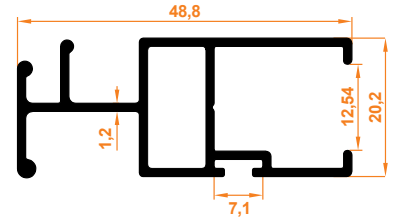

Platin Tekli Kasa Profil
Platin Single Case Profile

322

0,455 kg/m

Platin Çiftli Kasa Profil
Platin Double Case Profile

323

0,416 kg/m

Platin Kanat Profil
Platin Wing Profile

407

0,342 kg/m

Store Kanat Profil
Store Wing Profile

408

0,298 kg/m

Store Boru Profil
Store Pipe Profile

409

0,485 kg/m

Store Kasa Profil
Store Case Profile