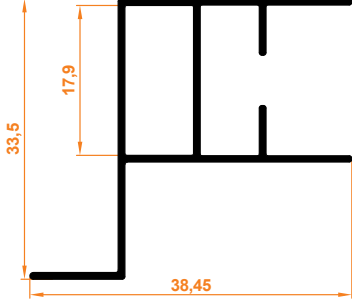

İçten Montajlı Plise Sineklik / Internal Mounted Pleated Fly Screen

317

0,272 kg/m

Kasa Profil
Case Profile

301

0,308 kg/m

Kanat Profil
Wing Profile

İçten Montajlı Sabit Sineklik / Internal Mounted Fixed Fly Screen

311

0,304 kg/m