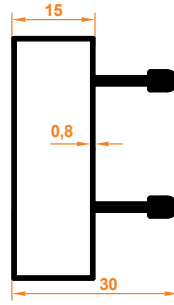

Platin Çiftli Kasa Profil
Platin Double Case Profile

323

0,416 kg/m