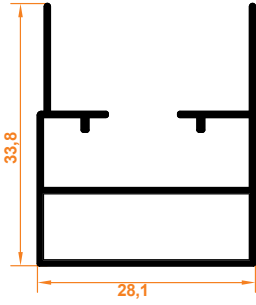

300

0,219 kg/m

Slim Kasa Profil
Slim Case Profile

301

0,308 kg/m

Slim Kanat Profil
Slim Wing Profile

331

0,168 kg/m

Slim Eşiksiz Profil
Slim Threshold Profile

Star Seri Plise Sineklik / Star Series Plait Fly Screen

302

0,288 kg/m

Star Kasa Profil
Star Case Profile

301

0,308 kg/m

Star Kanat Profil
Star Wing Profile