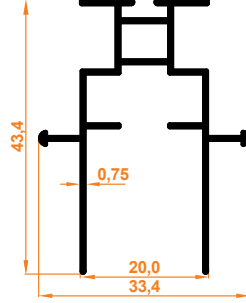

304

0,318 kg/m

Gold Kasa Profil
Gold Case Profile

305

0,330 kg/m

Gold Kanat Profil
Gold Wing Profile

STAR SERİ PLİSE SİNEKLİK / STAR SERIES PLAİT FLY SCREEN

302