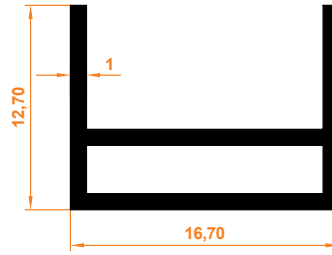

Junior Kasa Profil
Junior Case Profile

307

0,304 kg/m

Junior Kanat Profil
Junior Wing Profile

345

0,162 kg/m

Junior Eşiksiz Kasa Profil
Junior Case Profile without Threshold

SLIM SERİ PLİSE SİNEKLİK / SLIM SERIES PLAİT FLY SCREEN

300 0,218 kg/m

Slim Kasa Profili
Slim Case Profile

301 0,303 kg/m

Slim Kanat Profili
Slim Wing Profile

331 0,168 kg/m

Slim Eşiksiz Profili
Slim Profile without Threshold

NOBEL SERİ PLİSE SİNEKLİK / NOBEL SERIES PLAİT FLY SCREEN

335 0,345 kg/m

Nobel Kanat Profili
Nobel Wing Profile

336 0,148 kg/m

Nobel Eşiksiz Kasa Profili
Nobel Case Profile without Threshold

338 0,250 kg/m

Nobel Kasa Profili
Nobel Case Profile

SÜPER SERİ PLİSE SİNEKLİK / SUPER SERIES PLAİT FLY SCREEN