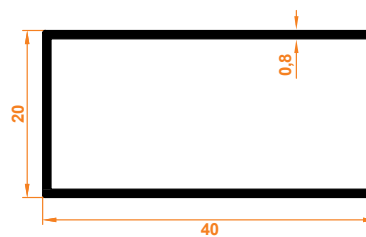

400 0,105 kg/m

10x20 Sineklik
10x20 Fly Screen

401 0,142 kg/m

17x25 Sineklik
17x25 Fly Screen

402 0,250 kg/m

20x40 Sineklik
20x40 Fly Screen

311 0,304 kg/m

İçe Açılır Fitilli Sineklik Profili
Inward Foldable Flyscreen Profile