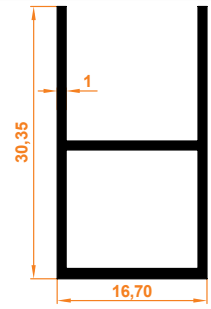

300 0,218 kg/m

Slim Kasa Profili
Slim Case Profile

301 0,303 kg/m

Slim Kanat Profili
Slim Wing Profile

331 0,168 kg/m

Slim Eşiksiz Profili
Slim Profile without Threshold

NOBEL SERİ PLİSE SİNEKLİK / NOBEL SERIES PLAİT FLY SCREEN

335 0,345 kg/m

Nobel Kanat Profili
Nobel Wing Profile

336 0,148 kg/m

Nobel Eşiksiz Kasa Profili
Nobel Case Profile without Threshold

338 0,250 kg/m

Nobel Kasa Profili
Nobel Case Profile

SÜPER SERİ PLİSE SİNEKLİK / SUPER SERIES PLAİT FLY SCREEN

316 0,248 kg/m

Süper Seri Kasa Profili
Super Case Profile

320 0,303 kg/m

Süper Seri Kanat Profili
Super Wing Profile

325 0,469 kg/m

Süper Büyük Kasa Profili
Super Big Case Profile

NOBEL SERİ İÇTEN MONTAJLI PLİSE SİNEKLİK / NOBEL SERIES INTERNAL MOUNTED PLAIT FLY SCREEN