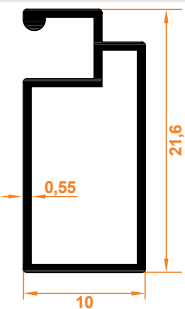

0,256 kg/m

Kasa Profili
Case Profile

AYKİM SERİ SİNEKLİK / AYKİM SERIES FLY SCREEN

309 0,374 kg/m

Aykim Kasa Profil
Aykim Case Profile

310 0,315 kg/m

Aykim Hareketli Profil
Aykim Sliding Profile

PLATİN SERİ SİNEKLİK / PLATİN SERIES FLY SCREEN

321 0,352 kg/m

Platin Tekli Kasa Profil
Platin Single Case Profile

322 0,455 kg/m

Platin Çiftli Kasa Profil
Platin Double Case Profile

323 0,506 kg/m

Platin Kanat Profil
Platin Wing Profile

DÜZ SİNEKLİK PROFİL GRUBU
Flat Fly Screen Profile Group

400 0,105 kg/m

10x20 Sineklik
10x20 Fly Screen

401 0,142 kg/m

17x25 Sineklik
17x25 Fly Screen

402 0,250 kg/m

20x40 Sineklik
20x40 Fly Screen

311 0,304 kg/m

İçe Açılır Fitilli Sineklik Profili
Inward Foldable Flyscreen Profile