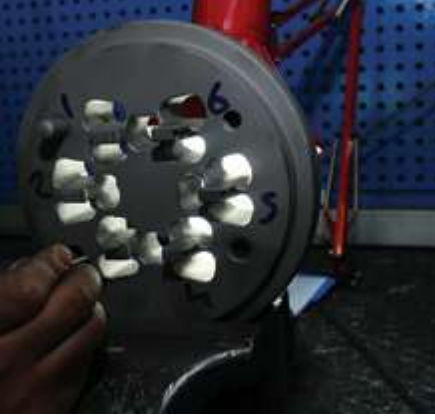

ALÜMİNYUM PROFİL GRUBU

Aluminium Profile Group

ISO 9001 | ISO 14001 | OHSAS 18001