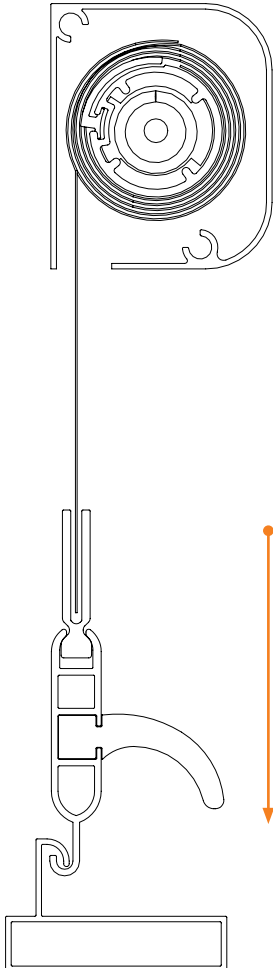

STOR SİNEKLİK PROFİL GRUBU

Stor Fly Screen Profile Group

407

0,342 kg/m

Stor Kanat Profil
Stor Wing Profile

408

0,286 kg/m

Stor Boru Profil
Stor Pipe Profile

409

0,526 kg/m

Stor Kasa Profil
Stor Case Profile

410

0,413 kg/m

Stor Yan Kasa Profil
Stor Side Case Profile

411

0,318 kg/m

Stor Alt Kasa Profil
Stor Bottom Case Profile

 demarco  panjurmen  prosin  process plise

 Process Alüminyum Plastik San. Tic. Ltd. Şti.

MERKEZ

Aşağıpınarbaşı OSB Mah. 524 Nolu Sk. No: 3/1
42250, Selçuklu-Konya/TÜRKİYE