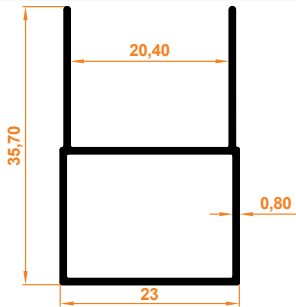

300 0,218 kg/m

Slim Kasa Profili
Slim Case Profile

301 0,303 kg/m

Slim Kanat Profili
Slim Wing Profile

331 0,168 kg/m

Slim Eşiksiz Profili
Slim Profile without Threshold

NOBEL SERİ PLİSE SİNEKLİK / NOBEL SERIES PLAİT FLY SCREEN

335 0,345 kg/m

Nobel Kanat Profili
Nobel Wing Profile

336 0,148 kg/m

Nobel Eşiksiz Kasa Profili
Nobel Case Profile without Threshold

338 0,250 kg/m

Nobel Kasa Profili
Nobel Case Profile

SÜPER SERİ PLİSE SİNEKLİK / SUPER SERIES PLAİT FLY SCREEN

316 0,248 kg/m

Süper Seri Kasa Profili
Super Case Profile

320 0,303 kg/m

Süper Seri Kanat Profili
Super Wing Profile

325 0,469 kg/m

Süper Büyük Kasa Profili
Super Big Case Profile

NOBEL SERİ İÇTEN MONTAJLI PLİSE SİNEKLİK / NOBEL SERIES INTERNAL MOUNTED PLAIT FLY SCREEN