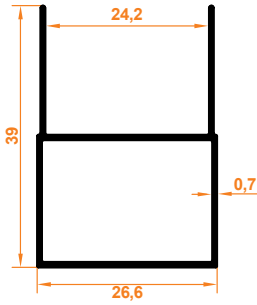

0,272 kg/m

Star Kasa Profil
Star Case Profile

301

0,303 kg/m

Star Kanat Profil
Star Wing Profile

JUNIOR SERİ PLİSE SİNEKLİK / JUNIOR SERIES PLAİT FLY SCREEN

306

0,243 kg/m

Junior Kasa Profil
Junior Case Profile

307

0,304 kg/m

Junior Kanat Profil
Junior Wing Profile

345

0,162 kg/m

Junior Eşiksiz Kasa Profil
Junior Case Profile without Threshold

SLIM SERİ PLİSE SİNEKLİK / SLIM SERIES PLAİT FLY SCREEN