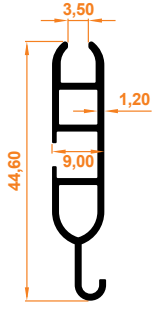

321 0,352 kg/m

Platin Tekli Kasa Profil
Platin Single Case Profile

322 0,455 kg/m

Platin Çiftli Kasa Profil
Platin Double Case Profile

323 0,506 kg/m

Platin Kanat Profil
Platin Wing Profile

DÜZ SİNEKLİK PROFİL GRUBU
Flat Fly Screen Profile Group

400 0,105 kg/m

10x20 Sineklik
10x20 Fly Screen

401 0,142 kg/m

17x25 Sineklik
17x25 Fly Screen

402 0,250 kg/m

20x40 Sineklik
20x40 Fly Screen

311 0,304 kg/m

İçe Açılır Fitilli Sineklik Profili
Inward Foldable Flyscreen Profile

STOR SİNEKLİK PROFİL GRUBU

Stor Fly Screen Profile Group

407

0,342 kg/m

Stor Kanat Profil
Stor Wing Profile

408

0,286 kg/m

Stor Boru Profil
Stor Pipe Profile

409

0,526 kg/m

Stor Kasa Profil
Stor Case Profile

410

0,413 kg/m

Stor Yan Kasa Profil
Stor Side Case Profile

411

0,318 kg/m