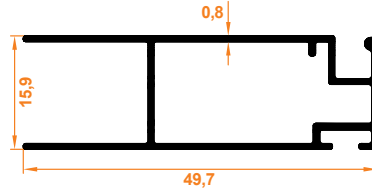

0,256 kg/m

Kasa Profili
Case Profile

AYKİM SERİ SİNEKLİK / AYKİM SERIES FLY SCREEN

309 0,374 kg/m

Aykim Kasa Profil
Aykim Case Profile

310 0,315 kg/m

Aykim Hareketli Profil
Aykim Sliding Profile

PLATİN SERİ SİNEKLİK / PLATİN SERIES FLY SCREEN