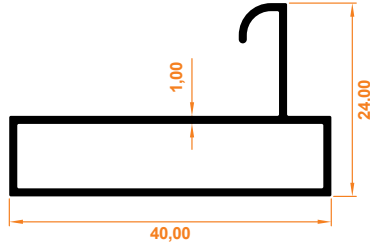

STOR SİNEKLİK PROFİL GRUBU

Stor Fly Screen Profile Group

407

0,342 kg/m

Stor Kanat Profil
Stor Wing Profile

408

0,286 kg/m

Stor Boru Profil
Stor Pipe Profile

409

0,526 kg/m

Stor Kasa Profil
Stor Case Profile

410

0,413 kg/m

Stor Yan Kasa Profil
Stor Side Case Profile

411

0,318 kg/m