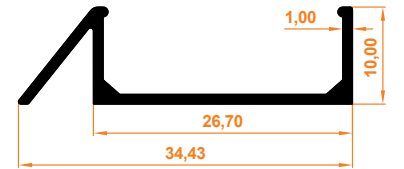

Junior Kasa Profil
Junior Case Profile

307

0,304 kg/m

Junior Kanat Profil
Junior Wing Profile

345

0,162 kg/m

Junior Eşiksiz Kasa Profil
Junior Case Profile without Threshold

SLIM SERİ PLİSE SİNEKLİK / SLIM SERIES PLAİT FLY SCREEN

300 0,218 kg/m

Slim Kasa Profili
Slim Case Profile

301 0,303 kg/m

Slim Kanat Profili
Slim Wing Profile

331 0,168 kg/m

Slim Eşiksiz Profili
Slim Profile without Threshold

NOBEL SERİ PLİSE SİNEKLİK / NOBEL SERIES PLAİT FLY SCREEN