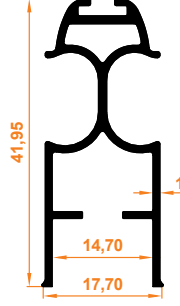

335 0,345 kg/m

Nobel Kanat Profili
Nobel Wing Profile

336 0,148 kg/m

Nobel Eşiksiz Kasa Profili
Nobel Case Profile without Threshold

338 0,250 kg/m

Nobel Kasa Profili
Nobel Case Profile

SÜPER SERİ PLİSE SİNEKLİK / SUPER SERIES PLAİT FLY SCREEN

316 0,248 kg/m

Süper Seri Kasa Profili
Super Case Profile

320 0,303 kg/m

Süper Seri Kanat Profili
Super Wing Profile

325 0,469 kg/m

Süper Büyük Kasa Profili
Super Big Case Profile

NOBEL SERİ İÇTEN MONTAJLI PLİSE SİNEKLİK / NOBEL SERIES INTERNAL MOUNTED PLAIT FLY SCREEN

337

0,338 kg/m

Nobel İçten Montajlı Kasa Profili
Nobel Internal Mounted Case Profile

335

0,345 kg/m

Nobel Kanat Profili
Nobel Wing Profile

SLIM SERİ İÇTEN MONTAJLI PLİSE SİNEKLİK / SLIM SERIES INTERNAL MOUNTED PLAIT FLY SCREEN