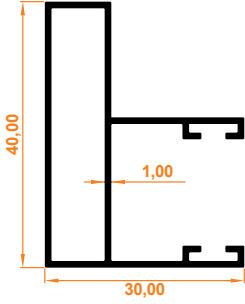

STOR SİNEKLİK PROFİL GRUBU

Stor Fly Screen Profile Group

407

0,342 kg/m

Stor Kanat Profil
Stor Wing Profile

408

0,286 kg/m

Stor Boru Profil
Stor Pipe Profile

409

0,526 kg/m

Stor Kasa Profil
Stor Case Profile

410

0,413 kg/m

Stor Yan Kasa Profil
Stor Side Case Profile

411

0,318 kg/m