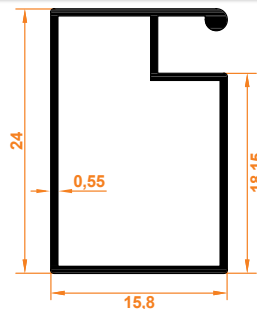

321 0,352 kg/m

Platin Tekli Kasa Profil
Platin Single Case Profile

322 0,455 kg/m

Platin Çiftli Kasa Profil
Platin Double Case Profile

323 0,506 kg/m

Platin Kanat Profil
Platin Wing Profile

DÜZ SİNEKLİK PROFİL GRUBU
Flat Fly Screen Profile Group

400 0,105 kg/m

10x20 Sineklik
10x20 Fly Screen

401 0,142 kg/m

17x25 Sineklik
17x25 Fly Screen

402 0,250 kg/m

20x40 Sineklik
20x40 Fly Screen

311 0,304 kg/m

İçe Açılır Fitilli Sineklik Profili
Inward Foldable Flyscreen Profile