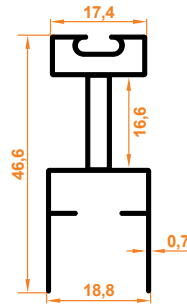

Star Kanat Profil
Star Wing Profile