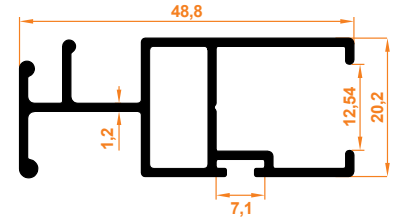

321 0,352 kg/m

Platin Tekli Kasa Profil
Platin Single Case Profile

322 0,455 kg/m

Platin Çiftli Kasa Profil
Platin Double Case Profile

323 0,506 kg/m

Platin Kanat Profil
Platin Wing Profile

DÜZ SİNEKLİK PROFİL GRUBU
Flat Fly Screen Profile Group

400 0,105 kg/m

10x20 Sineklik
10x20 Fly Screen

401 0,142 kg/m

17x25 Sineklik
17x25 Fly Screen

402 0,250 kg/m

20x40 Sineklik
20x40 Fly Screen

311 0,304 kg/m

İçe Açılır Fitilli Sineklik Profili
Inward Foldable Flyscreen Profile