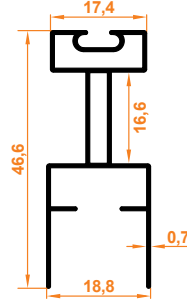

Junior Kasa Profil
Junior Case Profile

307

0,304 kg/m

Junior Kanat Profil
Junior Wing Profile

345

0,162 kg/m

Junior Eşiksiz Kasa Profil
Junior Case Profile without Threshold

SLIM SERİ PLİSE SİNEKLİK / SLIM SERIES PLAİT FLY SCREEN

300 0,218 kg/m

Slim Kasa Profili
Slim Case Profile

301 0,303 kg/m

Slim Kanat Profili
Slim Wing Profile

331 0,168 kg/m

Slim Eşiksiz Profili
Slim Profile without Threshold

NOBEL SERİ PLİSE SİNEKLİK / NOBEL SERIES PLAİT FLY SCREEN