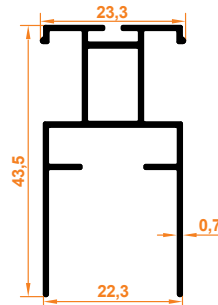

0,272 kg/m

Star Kasa Profil
Star Case Profile

301

0,303 kg/m

Star Kanat Profil
Star Wing Profile

JUNIOR SERİ PLİSE SİNEKLİK / JUNIOR SERIES PLAİT FLY SCREEN

306

0,243 kg/m

Junior Kasa Profil
Junior Case Profile

307

0,304 kg/m

Junior Kanat Profil
Junior Wing Profile

345

0,162 kg/m

Junior Eşiksiz Kasa Profil
Junior Case Profile without Threshold

SLIM SERİ PLİSE SİNEKLİK / SLIM SERIES PLAİT FLY SCREEN