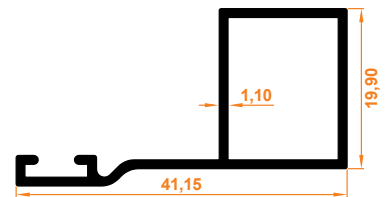

400 0,105 kg/m

10x20 Sineklik
10x20 Fly Screen

401 0,142 kg/m

17x25 Sineklik
17x25 Fly Screen

402 0,250 kg/m

20x40 Sineklik
20x40 Fly Screen

311 0,304 kg/m

İçe Açılır Fitilli Sineklik Profili
Inward Foldable Flyscreen Profile