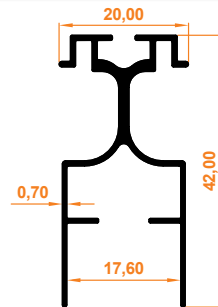

300 0,218 kg/m

Slim Kasa Profili
Slim Case Profile

301 0,303 kg/m

Slim Kanat Profili
Slim Wing Profile

331 0,168 kg/m

Slim Eşiksiz Profili
Slim Profile without Threshold

NOBEL SERİ PLİSE SİNEKLİK / NOBEL SERIES PLAİT FLY SCREEN

335 0,345 kg/m

Nobel Kanat Profili
Nobel Wing Profile

336 0,148 kg/m

Nobel Eşiksiz Kasa Profili
Nobel Case Profile without Threshold

338 0,250 kg/m

Nobel Kasa Profili
Nobel Case Profile

SÜPER SERİ PLİSE SİNEKLİK / SUPER SERIES PLAİT FLY SCREEN

316 0,248 kg/m

Süper Seri Kasa Profili
Super Case Profile

320 0,303 kg/m

Süper Seri Kanat Profili
Super Wing Profile

325 0,469 kg/m

Süper Büyük Kasa Profili
Super Big Case Profile

NOBEL SERİ İÇTEN MONTAJLI PLİSE SİNEKLİK / NOBEL SERIES INTERNAL MOUNTED PLAIT FLY SCREEN