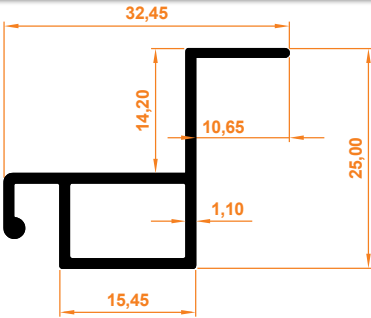

İÇTEN MONTAJLI SABİT SİNEKLİK / INTERNAL MOUNTED FIXED FLY SCREEN

405

0,256 kg/m

Kasa Profili
Case Profile