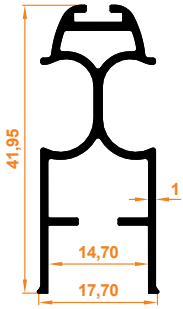

Junior Kasa Profil
Junior Case Profile

307

0,304 kg/m

Junior Kanat Profil
Junior Wing Profile

345

0,162 kg/m

Junior Eşiksiz Kasa Profil
Junior Case Profile without Threshold

SLIM SERİ PLİSE SİNEKLİK / SLIM SERIES PLAİT FLY SCREEN

300 0,218 kg/m

Slim Kasa Profili
Slim Case Profile

301 0,303 kg/m

Slim Kanat Profili
Slim Wing Profile

331 0,168 kg/m

Slim Eşiksiz Profili
Slim Profile without Threshold

NOBEL SERİ PLİSE SİNEKLİK / NOBEL SERIES PLAİT FLY SCREEN

335 0,345 kg/m

Nobel Kanat Profili
Nobel Wing Profile

336 0,148 kg/m

Nobel Eşiksiz Kasa Profili
Nobel Case Profile without Threshold

338 0,250 kg/m

Nobel Kasa Profili
Nobel Case Profile

SÜPER SERİ PLİSE SİNEKLİK / SUPER SERIES PLAİT FLY SCREEN