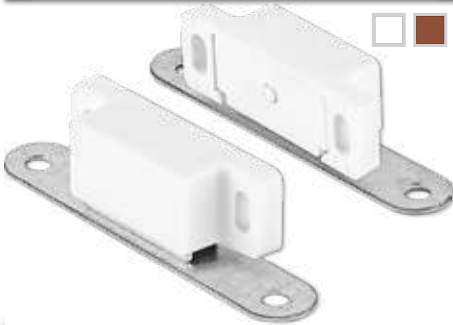

Mıknatıslı Çıtcıt
Gripper with Magnet

Paket İçi Adet Quantity Per Package	100	Koli İçi Adet Quantity Per Box	500

PRS 19