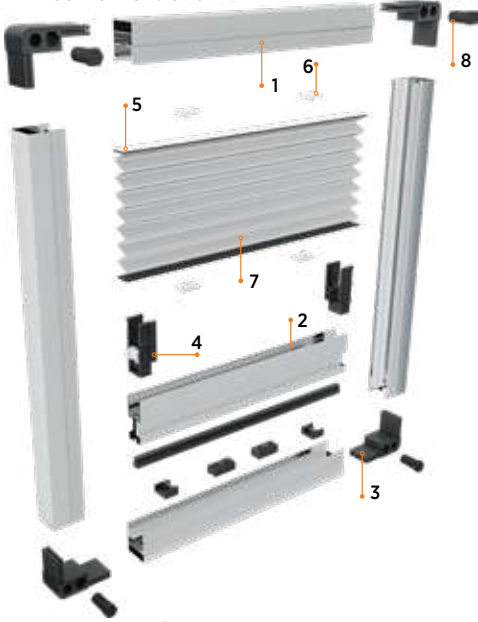

STAR SERİ PLİSE SİNEKLİK / STAR SERIES PLEATED FLY SCREEN

Köşeden Gergi
Corner Tensioner

Köşeden Gergi Set İçeriği / Corner Tensioner Set Contents

No	ÜRÜN KODU Product Code	ÜRÜN ADI Product Name
1	302	Star Kasa Star Case
2	301	Star Kanat Star Wing
3	-	Köşe Takoza Corner Wedge
4	-	Rulman Takımı Bearing Set
5	PLS 50	PVC Bantlı Şerit PVC Taped Stripe
6	-	Delikli Klips Hole Clip
7	-	Plise Tül Pleated Tulle
8	-	Köşe Takoza Pimi Corner Wedge Pin