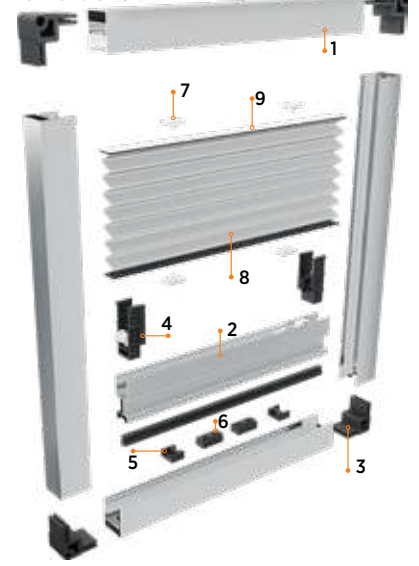

İçten Gergi
Internal Tensioner

İçten Gergi Set İçeriği / Internal Tensioner Set Contents

No	ÜRÜN KODU Product Code	ÜRÜN ADI Product Name
1	302	Star Kasa Star Case
2	301	Star Kanat Star Wing
3	-	Köşe Takoza Corner Wedge
4	-	Rulman Takımı Bearing Set
5	-	İp Kontrol Rope Control
6	-	İp Gergi Takoza Rope Tensioner Chock
7	-	Delikli Klips Hole Clip
8	-	Plise Tül Pleated Tulle
9	PLS 50	PVC Bantlı Şerit PVC Taped Stripe