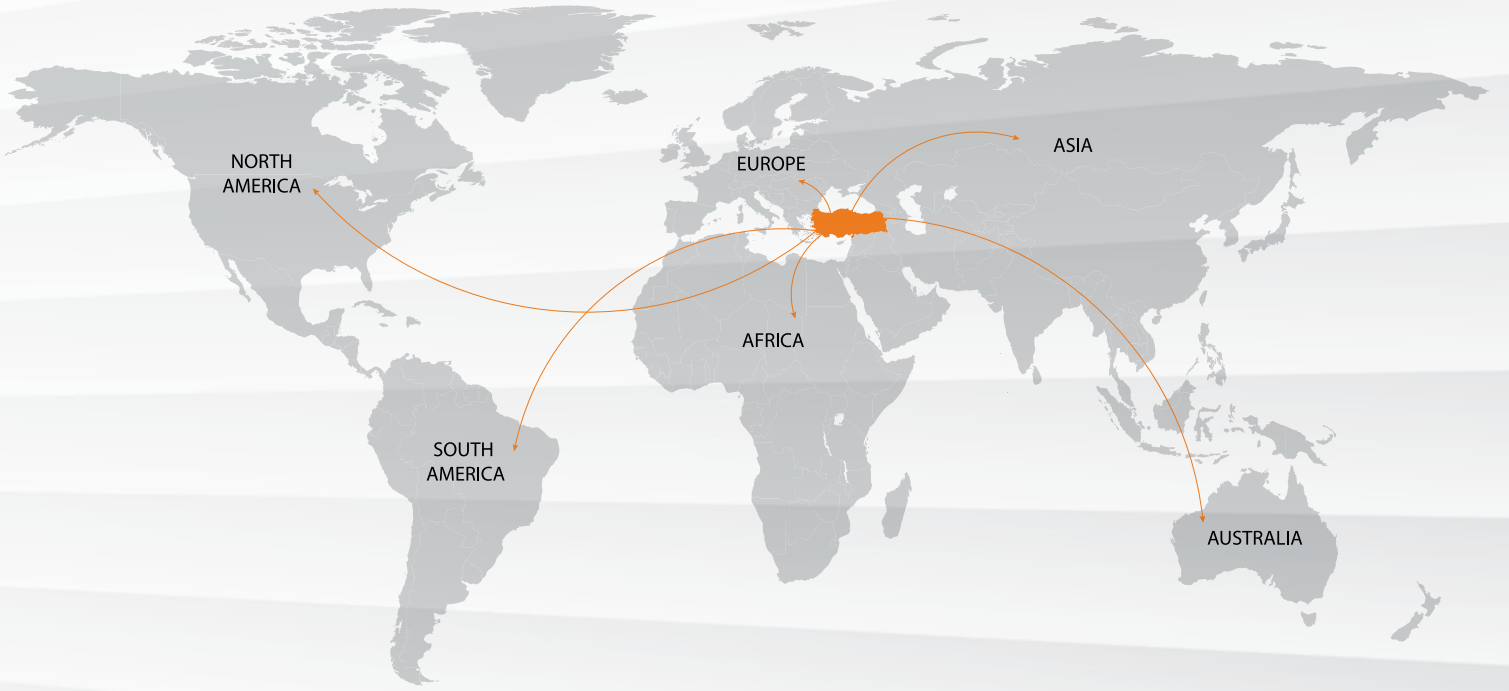

İNNOVATİF ÜRETİM
GENİŞ BAYİ AĞI

Sektörde Öncü Marka

INNOVATIVE PRODUCTION
WIDE DISTRIBUTOR NETWORK

Leading Brand in the Industry

Process Alüminyum Plastik San. Tic. Ltd. Şti.

MERKEZ

Aşağıpınarbaşı OSB Mah. 524 Nolu Sk. No: 3/1
42250, Selçuklu-Konya/TÜRKİYE