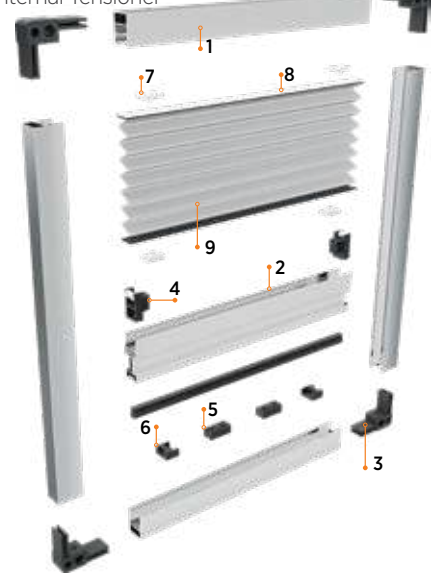

İçten Gergi

Internal Tensioner

İçten Gergi Set İçeriği / Internal Tensioner Set Contents

No	ÜRÜN KODU Product Code	ÜRÜN ADI Product Name
1	300	Slim Kasa Slim Case
2	301	Slim Kanat Slim Wing
3	-	Köşe Birleştirme Corner Wedge
4	-	Kanat Kapağı Wing Cover
5	-	İp Gergi Takozu Rope Tensioner Chock
6	-	İp Kontrol Plastiği Rope Control Plastic
7	-	Delikli Klips Hole Clip
8	PLS 50	PVC Bantlı Şerit PVC Taped Stripe
9	-	Plise Tül Pleated Tulle

Köşeden Gergi Set İçeriği / Corner Tensioner Set Contents

No	ÜRÜN KODU Product Code	ÜRÜN ADI Product Name
1	300	Slim Kasa Slim Case
2	301	Slim Kanat Slim Wing
3	-	Köşe Birleştirme Corner Wedge
4	-	Rulman Takımı Bearing Set
5	-	Delik Klips Hole Clip
6	PLS 50	PVC Bantlı Şerit PVC Taped Stripe
7	-	Plise Tül Pleated Tulle
8	-	Köşe Takoza Pimi Corner Wedge Pin