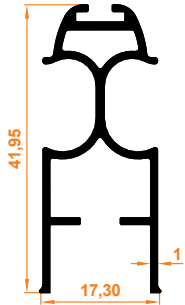

0,345 kg/m

Nobel Kanat Profili
Nobel Wing Profile

336

0,148 kg/m

Nobel Eşiksiz Kasa Profili
Nobel Case Profile without Threshold

338

0,249 kg/m

Nobel Kasa Profili
Nobel Case Profile

Nobel Seri İçten Montajlı Sineklik / Nobel Series Internal Mounted Fly Screen

335

0,345 kg/m

Nobel Kanat Profili
Nobel Wing Profile

337

0,338 kg/m

Nobel İçten Montajlı Kasa Profili
Nobel Internal Mounted Case Profile