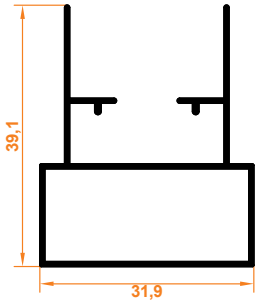

Gold Seri Plise Sineklik / Gold Series Plait Fly Screen

304

0,324 kg/m

Gold Kasa Profil
Gold Case Profile

305

0,325 kg/m