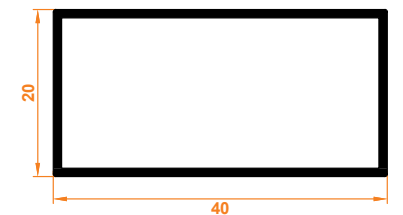

DÜZ SİNEKLİK PROFİL GRUBU
Flat Fly Screen Profile Group

400 0,105 kg/m

10x20 Sineklik
10x20 Fly Screen

401 0,141 kg/m

17x25 Sineklik
17x25 Fly Screen

402 0,250 kg/m

20x40 Sineklik
20x40 Fly Screen

STOR SİNEKLİK PROFİL GRUBU