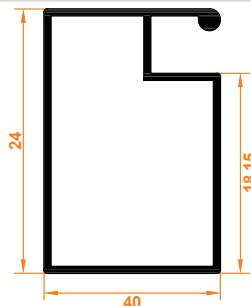

311

0,304 kg/m

İçer Açılır Fitilli Sineklik Profili
Inward Foldable Flyscreen Profile

Aykim Seri Sineklik / Aykim Series Fly Screen

309 0,373 kg/m

Aykim Kasa Profil
Aykim Case Profile

310 0,315 kg/m

Aykim Hareketli Profil
Aykim Sliding Profile

Platin Seri Sineklik / Platin Series Fly Screen

321 0,352 kg/m

Platin Tekli Kasa Profil
Platin Single Case Profile

322 0,455 kg/m

Platin Çiftli Kasa Profil
Platin Double Case Profile

323 0,506 kg/m

Platin Kanat Profil
Platin Wing Profile

DÜZ SİNEKLİK PROFİL GRUBU
Flat Fly Screen Profile Group

400 0,105 kg/m

10x20 Sineklik
10x20 Fly Screen

401 0,141 kg/m

17x25 Sineklik
17x25 Fly Screen

402 0,250 kg/m

20x40 Sineklik
20x40 Fly Screen

STOR SİNEKLİK PROFİL GRUBU