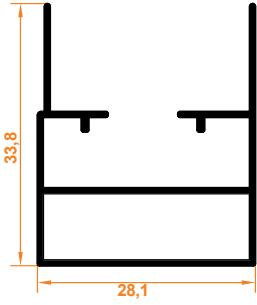

300

0,231 kg/m

Slim Kasa Profil
Slim Case Profile

301

0,310 kg/m

Slim Kanat Profil
Slim Wing Profile

331

0,168 kg/m

Slim Eşiksiz Profil
Slim Profile without Threshold

Star Seri Plise Sineklik / Star Series Plait Fly Screen

302

0,272 kg/m

Star Kasa Profil
Star Case Profile

301

0,310 kg/m

Star Kanat Profil
Star Wing Profile