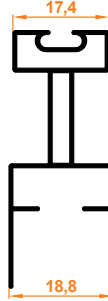

300

0,231 kg/m

Slim Kasa Profil
Slim Case Profile

301

0,310 kg/m

Slim Kanat Profil
Slim Wing Profile

331

0,168 kg/m

Slim Eşiksiz Profil
Slim Profile without Threshold

Star Seri Plise Sineklik / Star Series Plait Fly Screen

302

0,272 kg/m

Star Kasa Profil
Star Case Profile

301

0,310 kg/m

Star Kanat Profil
Star Wing Profile

0,345 kg/m

Nobel Kanat Profili
Nobel Wing Profile

336

0,148 kg/m

Nobel Eşiksiz Kasa Profili
Nobel Case Profile without Threshold

338

0,249 kg/m

Nobel Kasa Profili
Nobel Case Profile