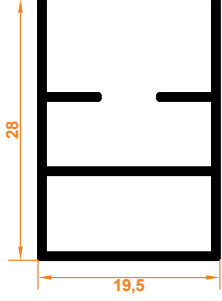

300

0,231 kg/m

Slim Kasa Profil
Slim Case Profile

301

0,310 kg/m

Slim Kanat Profil
Slim Wing Profile

331

0,168 kg/m

0,485 kg/m

Stor Kasa Profil
Stor Case Profile

410

0,413 kg/m

Stor Yan Kasa Profil
Stor Side Case Profile

411

0,318 kg/m

Stor Alt Kasa Profil
Stor Bottom Case Profile