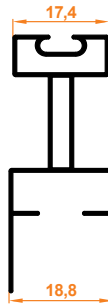

300

0,231 kg/m

Slim Kasa Profil
Slim Case Profile

301

0,310 kg/m

Slim Kanat Profil
Slim Wing Profile

331

0,168 kg/m

Slim Eşiksiz Profil
Slim Profile without Threshold

Star Seri Plise Sineklik / Star Series Plait Fly Screen

302

0,272 kg/m

Star Kasa Profil
Star Case Profile

301

0,310 kg/m

Star Kanat Profil
Star Wing Profile

Gold Seri Plise Sineklik / Gold Series Plait Fly Screen

304

0,324 kg/m

Gold Kasa Profil
Gold Case Profile

305

0,325 kg/m

Gold Kanat Profil
Gold Wing Profile

Junior Seri Plise Sineklik / Junior Series Plait Fly Screen

0,345 kg/m

Nobel Kanat Profili
Nobel Wing Profile

336

0,148 kg/m

Nobel Eşiksiz Kasa Profili
Nobel Case Profile without Threshold

338

0,249 kg/m

Nobel Kasa Profili
Nobel Case Profile