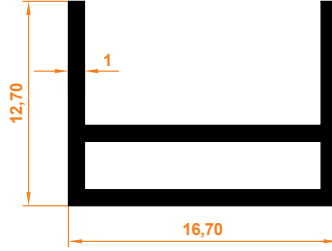

0,345 kg/m

Nobel Kanat Profili
Nobel Wing Profile

336

0,148 kg/m

Nobel Eşiksiz Kasa Profili
Nobel Case Profile without Threshold

338

0,249 kg/m

Nobel Kasa Profili
Nobel Case Profile