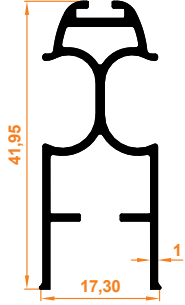

306

0,292 kg/m

Junior Kasa Profil
Junior Case Profile

307

0,326 kg/m

Junior Kanat Profil
Junior Wing Profile

Nobel Seri Köşeden Gergi Sineklik / Nobel Series Corner Tensioner Fly Screen

335

0,345 kg/m

Nobel Kanat Profili
Nobel Wing Profile

336

0,148 kg/m

Nobel Eşiksiz Kasa Profili
Nobel Case Profile without Threshold

338

0,249 kg/m

Nobel Kasa Profili
Nobel Case Profile