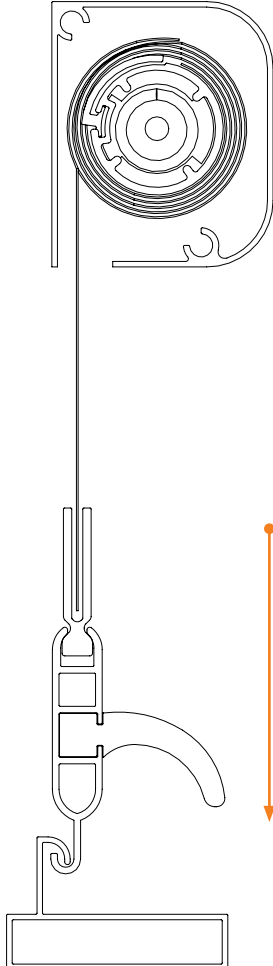

0,345 kg/m

Nobel Kanat Profili
Nobel Wing Profile

336

0,148 kg/m

Nobel Eşiksiz Kasa Profili
Nobel Case Profile without Threshold

338

0,249 kg/m

Nobel Kasa Profili
Nobel Case Profile

Stor Fly Screen Profile Group

407

0,342 kg/m

Stor Kanat Profil
Stor Wing Profile

408

0,298 kg/m

Stor Boru Profil
Stor Pipe Profile

409

0,485 kg/m

Stor Kasa Profil
Stor Case Profile

410

0,413 kg/m

Stor Yan Kasa Profil
Stor Side Case Profile

411

0,318 kg/m

Stor Alt Kasa Profil
Stor Bottom Case Profile