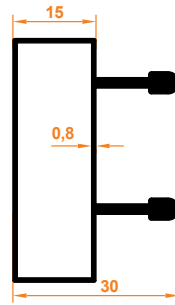

Platin Çiftli Kasa Profil
Platin Double Case Profile

323 0,506 kg/m