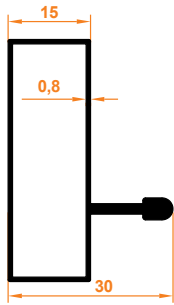

Platin Seri Sineklik / Platin Series Fly Screen

321 0,352 kg/m

Platin Tekli Kasa Profil
Platin Single Case Profile

322 0,455 kg/m