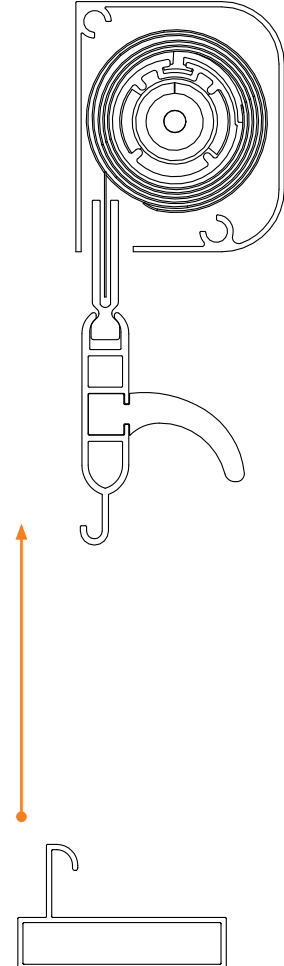

Stor Fly Screen Profile Group

407

0,342 kg/m

Stor Kanat Profil
Stor Wing Profile

408

0,298 kg/m

Stor Boru Profil
Stor Pipe Profile

409

0,485 kg/m

Stor Kasa Profil
Stor Case Profile

410

0,413 kg/m

Stor Yan Kasa Profil
Stor Side Case Profile

411

0,318 kg/m

Stor Alt Kasa Profil
Stor Bottom Case Profile