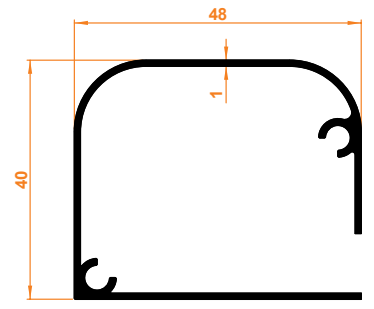

DÜZ SİNEKLİK PROFİL GRUBU
Flat Fly Screen Profile Group

400 0,105 kg/m

10x20 Sineklik
10x20 Fly Screen

401 0,141 kg/m

17x25 Sineklik
17x25 Fly Screen

402 0,250 kg/m

20x40 Sineklik
20x40 Fly Screen

STOR SİNEKLİK PROFİL GRUBU

Stor Fly Screen Profile Group

407

0,342 kg/m

Stor Kanat Profil
Stor Wing Profile

408

0,298 kg/m

Stor Boru Profil
Stor Pipe Profile

409

0,485 kg/m

Stor Kasa Profil
Stor Case Profile

410

0,413 kg/m

Stor Yan Kasa Profil
Stor Side Case Profile

411

0,318 kg/m

Stor Alt Kasa Profil
Stor Bottom Case Profile