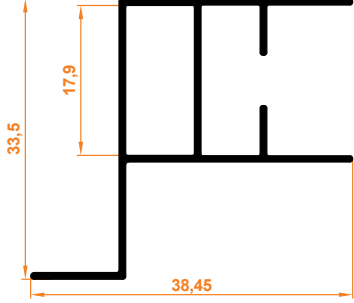

İçten Montajlı Plise Sineklik / Internal Mounted Pleated Fly Screen

317

0,300 kg/m

Kasa Profil
Case Profile

301

0,310 kg/m

Kanat Profil
Wing Profile

İçten Montajlı Sabit Sineklik / Internal Mounted Fixed Fly Screen

311

0,304 kg/m