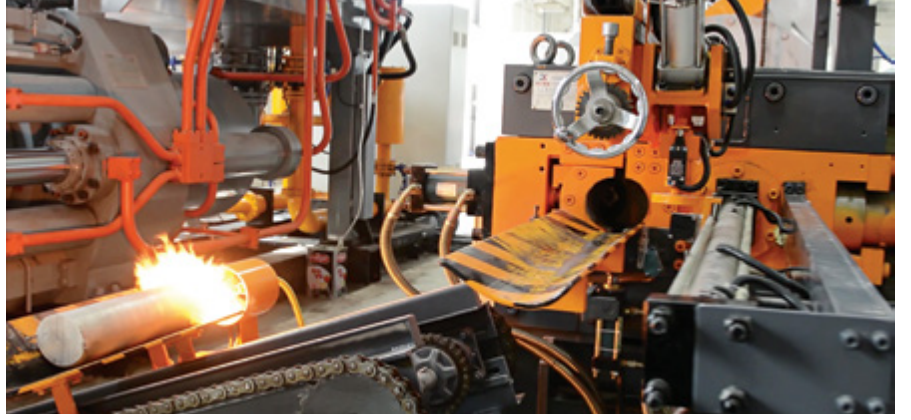

ALÜMİNYUM PROFİL GRUBU

Aluminium Profile Group

ISO 9001 | ISO 14001 | OHSAS 18001