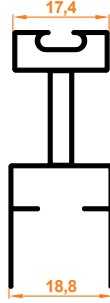

0,345 kg/m

Nobel Kanat Profili
Nobel Wing Profile

336

0,148 kg/m

Nobel Eşiksiz Kasa Profili
Nobel Case Profile without Threshold

338

0,249 kg/m

Nobel Kasa Profili
Nobel Case Profile

Nobel Seri İçten Montajlı Sineklik / Nobel Series Internal Mounted Fly Screen

335

0,345 kg/m

Nobel Kanat Profili
Nobel Wing Profile

337

0,338 kg/m

Nobel İçten Montajlı Kasa Profili
Nobel Internal Mounted Case Profile

İçten Montajlı Plise Sineklik / Internal Mounted Pleated Fly Screen

317

0,300 kg/m

Kasa Profil
Case Profile

301

0,310 kg/m

Kanat Profil
Wing Profile

İçten Montajlı Sabit Sineklik / Internal Mounted Fixed Fly Screen

311

0,304 kg/m

İçer Açılır Fitilli Sineklik Profili
Inward Foldable Flyscreen Profile

Aykim Seri Sineklik / Aykim Series Fly Screen

309 0,373 kg/m

Aykim Kasa Profil
Aykim Case Profile

310 0,315 kg/m

Aykim Hareketli Profil
Aykim Sliding Profile