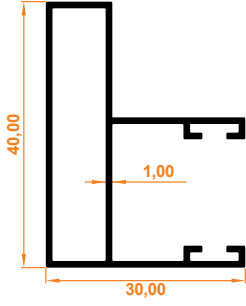

DÜZ SİNEKLİK PROFİL GRUBU
Flat Fly Screen Profile Group

400 0,105 kg/m

10x20 Sineklik
10x20 Fly Screen

401 0,141 kg/m

17x25 Sineklik
17x25 Fly Screen

402 0,250 kg/m

20x40 Sineklik
20x40 Fly Screen

STOR SİNEKLİK PROFİL GRUBU

Stor Fly Screen Profile Group

407

0,342 kg/m

Stor Kanat Profil
Stor Wing Profile

408

0,298 kg/m

Stor Boru Profil
Stor Pipe Profile

409

0,485 kg/m

Stor Kasa Profil
Stor Case Profile

410

0,413 kg/m

Stor Yan Kasa Profil
Stor Side Case Profile

411

0,318 kg/m

Stor Alt Kasa Profil
Stor Bottom Case Profile