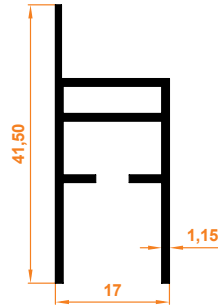

0,345 kg/m

Nobel Kanat Profili
Nobel Wing Profile

336

0,148 kg/m

Nobel Eşiksiz Kasa Profili
Nobel Case Profile without Threshold

338

0,249 kg/m

Nobel Kasa Profili
Nobel Case Profile

Nobel Seri İçten Montajlı Sineklik / Nobel Series Internal Mounted Fly Screen

335

0,345 kg/m

Nobel Kanat Profili
Nobel Wing Profile

337

0,338 kg/m

Nobel İçten Montajlı Kasa Profili
Nobel Internal Mounted Case Profile