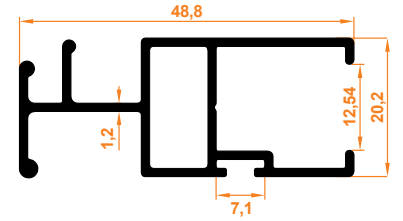

Platin Seri Sineklik / Platin Series Fly Screen

321 0,352 kg/m

Platin Tekli Kasa Profil
Platin Single Case Profile

322 0,455 kg/m

Platin Çiftli Kasa Profil
Platin Double Case Profile

323 0,506 kg/m

Platin Kanat Profil
Platin Wing Profile