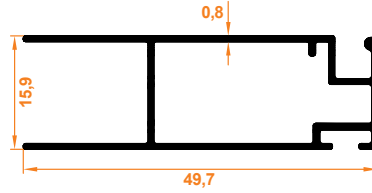

311

0,304 kg/m

İçer Açılır Fitilli Sineklik Profili
Inward Foldable Flyscreen Profile

Aykim Seri Sineklik / Aykim Series Fly Screen

309 0,373 kg/m

Aykim Kasa Profil
Aykim Case Profile

310 0,315 kg/m

Aykim Hareketli Profil
Aykim Sliding Profile