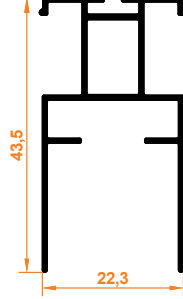

306

0,292 kg/m

Junior Kasa Profil
Junior Case Profile

307

0,326 kg/m

Junior Kanat Profil
Junior Wing Profile

Nobel Seri Köşeden Gergi Sineklik / Nobel Series Corner Tensioner Fly Screen

335

0,345 kg/m

Nobel Kanat Profili
Nobel Wing Profile

336

0,148 kg/m

Nobel Eşiksiz Kasa Profili
Nobel Case Profile without Threshold

338

0,249 kg/m

Nobel Kasa Profili
Nobel Case Profile