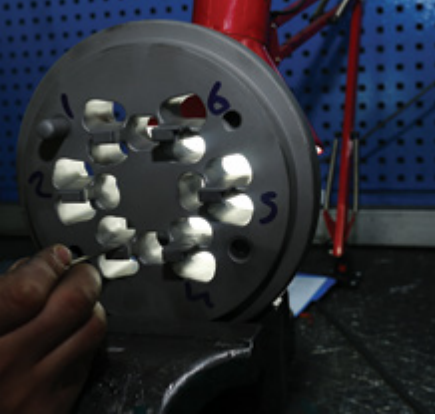

ALÜMİNYUM PROFİL GRUBU

Aluminium Profile Group

ISO 9001 | ISO 14001 | OHSAS 18001