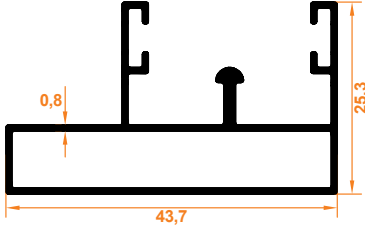

311

0,304 kg/m

İçer Açılır Fitilli Sineklik Profili
Inward Foldable Flyscreen Profile

Aykim Seri Sineklik / Aykim Series Fly Screen

309 0,373 kg/m

Aykim Kasa Profil
Aykim Case Profile

310 0,315 kg/m

Aykim Hareketli Profil
Aykim Sliding Profile