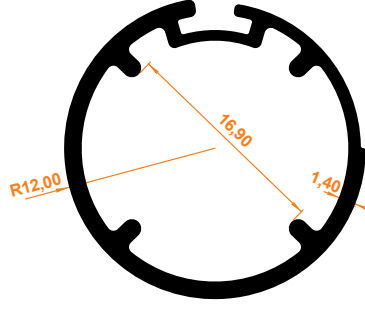

Stor Fly Screen Profile Group

407

0,342 kg/m

Stor Kanat Profil
Stor Wing Profile

408

0,298 kg/m

Stor Boru Profil
Stor Pipe Profile

409