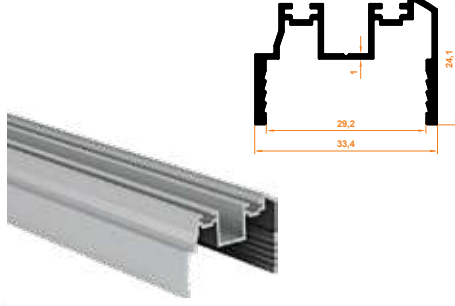

**805** 11° Dönüş Profil  
11° Return Profile

Paket İçi Adet Amount within package	6	Gramajı Weight	0,366 kg/m
---	---	-------------------	------------

**806** 90° Dönüş Profil  
90° Return Profile

Paket İçi Adet Amount within package	6	Gramajı Weight	0,475 kg/m
---	---	-------------------	------------

**807** Açılı Dönüş Mentеше Profil  
PopUp Return Hinge Profile

Paket İçi Adet Amount within package	6	Gramajı Weight	0,346 kg/m
---	---	-------------------	------------

**808** Isıcam Yan Dikme Profil  
Double Glass Side Column Profile