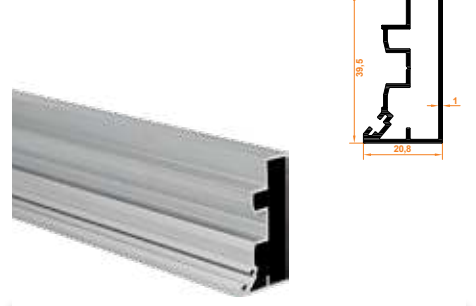

**805** 11° Dönüş Profil  
11° Return Profile

Paket İçi Adet Amount within package	6	Gramajı Weight	0,366 kg/m
---	---	-------------------	------------

**806** 90° Dönüş Profil  
90° Return Profile

Paket İçi Adet Amount within package	6	Gramajı Weight	0,475 kg/m
---	---	-------------------	------------

**807** Açılı Dönüş Mentеше Profil  
PopUp Return Hinge Profile

Paket İçi Adet Amount within package	6	Gramajı Weight	0,346 kg/m
---	---	-------------------	------------

**808** Isıcam Yan Dikme Profil  
Double Glass Side Column Profile