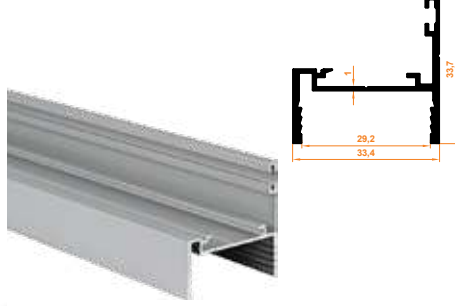

810 Sabit Cam (Tijli) Kilit Profil
Stable Glass Lock Profile

Paket İçi Adet Amount within package	6	Gramajı Weight	0,355 kg/m