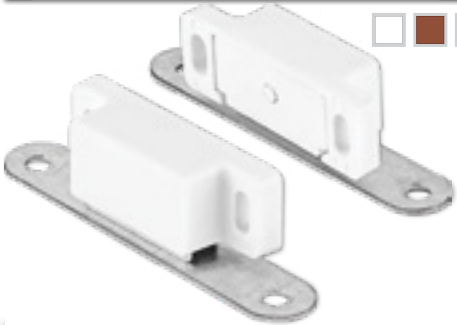

Mıknatıslı Çıtçı
Gripper with Magnet

Paket İçi Adet Amount within package	100	Koli İçi Adet Amount within parcel	500

PRS 19