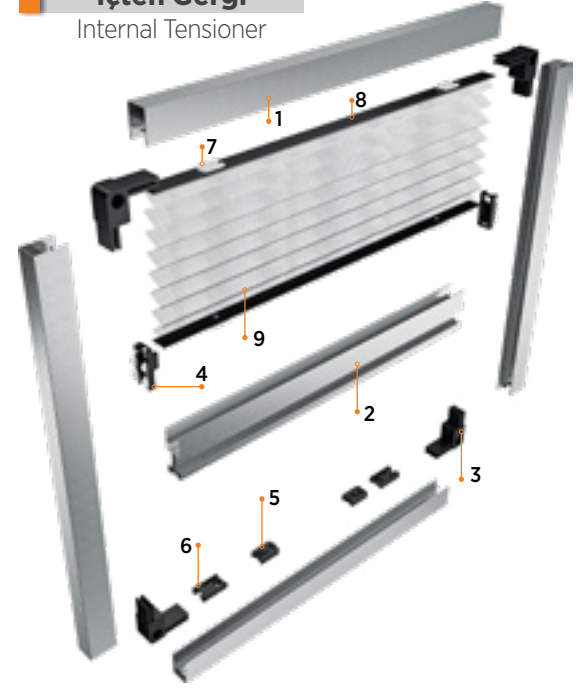

İçten Gergi

Internal Tensioner

Köşeden Gergi Set İçeriği / Corner Tensioner Set Contents

No	ÜRÜN KODU Product Code	ÜRÜN ADI Product Name
1	300	Slim Kasa Slim Case
2	301	Slim Kanat Slim Wing
3	-	Köşe Birleştirme Corner Wedge
4	-	Rulman Takımı Bearing Set
5	-	Delik Klips Hole Clip
6	-	Plise Şerit Plait Ribbon
7	-	Plise Tül Plait Tulle

İçten Gergi Set İçeriği / Internal Tensioner Set Contents

No	ÜRÜN KODU Product Code	ÜRÜN ADI Product Name
1	300	Slim Kasa Slim Case
2	301	Slim Kanat Slim Wing
3	-	Köşe Birleştirme Corner Wedge
4	-	Kanat Kapağı Wing Cover
5	-	İp Gergi Takoza Rope Tensioner Chock
6	-	İp Kontrol Plastiği Rope Control Plastic
7	-	Delikli Klips Hole Clip
8	-	Plise Şerit Plait Ribbon
9	-	Plise Tül Plait Tulle

AKS 01
AKS 02

Beyaz / White
Siyah / Black