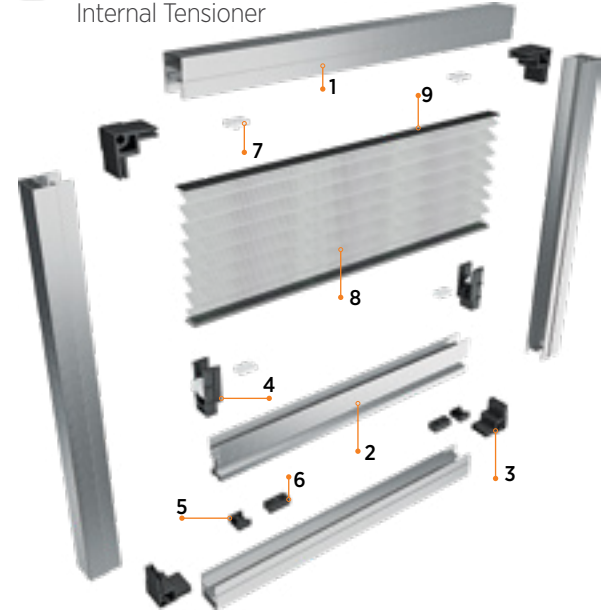

Corner Tensioner

**Köşeden Gergi Set İçeriği / Corner Tensioner Set Contents**

No	ÜRÜN KODU Product Code	ÜRÜN ADI Product Name
1	302	Star Kasa Star Case
2	301	Star Kanat Star Wing
3	-	Köşe Takozu Corner Wedge
4	-	Rulman Takımı Bearing Set
5	-	Plise Serit Pleat Ribbon
6	-	Delikli Klips Hole Clip
7	-	Plise Tül Pleat Tulle

**İçten Gergi**

Internal Tensioner

**İçten Gergi Set İçeriği / Internal Tensioner Set Contents**

No	ÜRÜN KODU Product Code	ÜRÜN ADI Product Name
1	302	Star Kasa Star Case
2	301	Star Kanat Star Wing
3	-	Köşe Takozu Corner Wedge
4	-	Rulman Takımı Bearing Set
5	-	İp Kontrol Rope Control
6	-	İp Gergi Takozu Rope Tensioner Chock
7	-	Delikli Klips Hole Clip
8	-	Plise Tül Pleat Tulle
9	-	Plise Serit Pleat Tulle