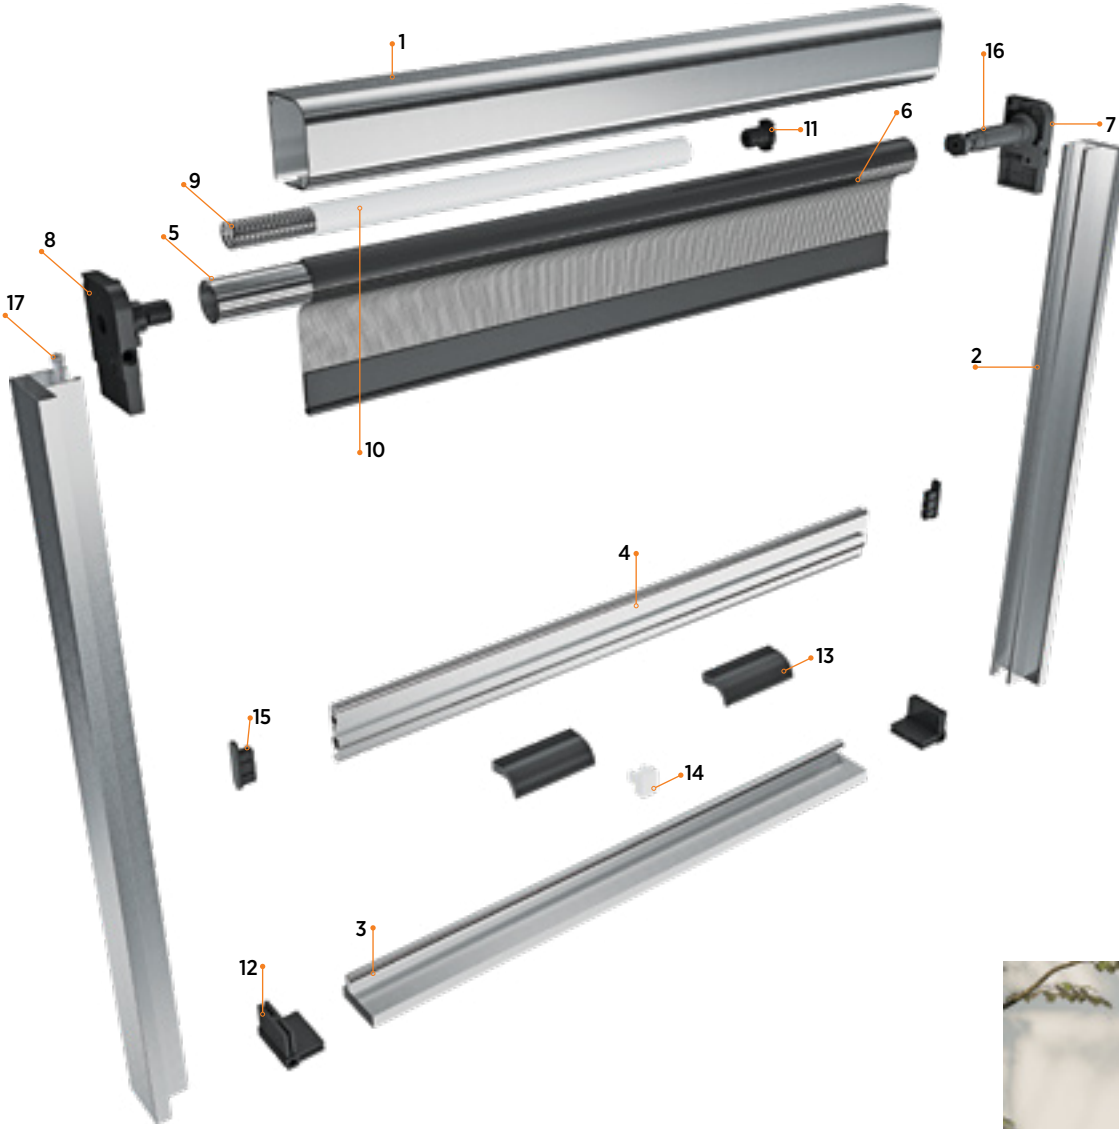

8003

Altın Meşe  
Golden Oak

8016

Maun  
Mahogany

7016

Antrasit Gri  
Anthracite Gray

**Stor Set İçeriği / Stor Set Contents**

No	ÜRÜN KODU Product Code	ÜRÜN ADI Product Name
1	409	Üst Kasa Profil Upper Case Profile
2	410	Yan Kasa Profil Side Case Profile
3	411	Alt Kasa Profil Bottom Case Profile
4	407	Kanat Profil Wing Profile
5	408	Tül Boru Profil Tulle Pipe Profile
6	-	Stor Tül Stor Tulle
7	-	Fren Köşe Plastiği Brake Corner Plastic
8	-	Yay Köşe Plastiği Spring Corner Plastic
9	-	Yay Spring
10	-	Yay Kapama Boru Plastiği Spring Closure Pipe Plastic
11	-	Yay Sabitleme Plastiği Spring Fixing Plastic
12	-	Kasa Birleştirme Plastiği Case Joining Plastic
13	-	Kulp Handle
14	-	İp Tutma Aparatı Rope Holder
15	-	Kanat Kapağı Wing Cover
16	-	Fren Sistemi Brake System
17	-	Kıl Fitol Hair Seal