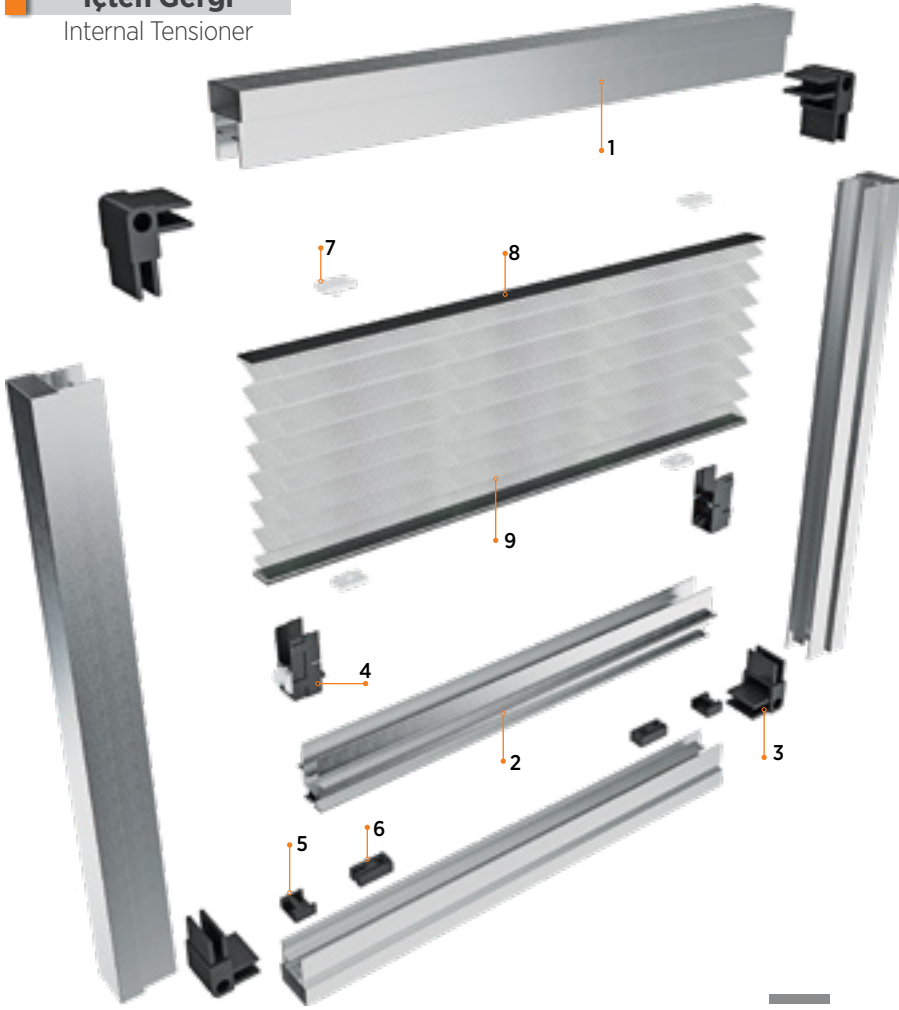

### İçten Gergi

Internal Tensioner

Özellikle kapılar için çok tercih edilen bir seridir, tül ağı bir tarafta veya her iki tarafta kasa içerisine katlanır.

Pileli kaset, alüminyum kasa profili ile kapı veya pencere pervazına, köşe takozlarında yer alan montaj deliklerinden vida yardımıyla doğrudan ve kolayca sabitlenir.