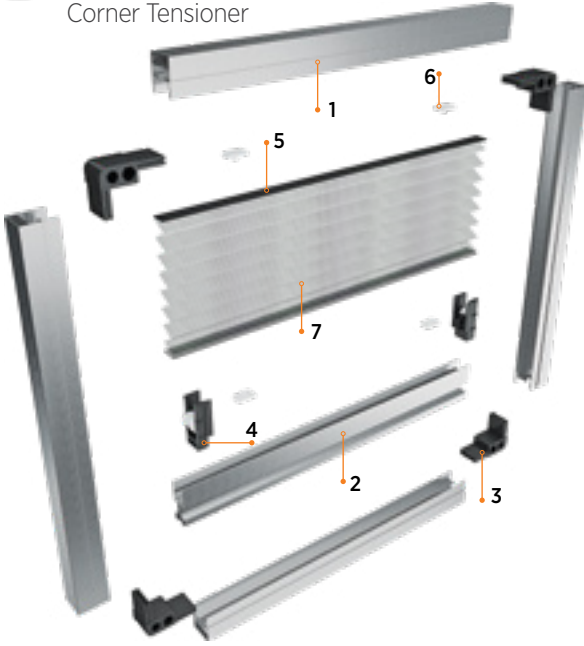

Corner Tensioner

**Köşeden Gergi Set İçeriği / Corner Tensioner Set Contents**

No	ÜRÜN KODU Product Code	ÜRÜN ADI Product Name
1	302	Star Kasa Star Case
2	301	Star Kanat Star Wing
3	-	Köşe Takozu Corner Wedge
4	-	Rulman Takımı Bearing Set
5	-	Plise Serit Pleat Ribbon
6	-	Delikli Klips Hole Clip
7	-	Plise Tül Pleat Tulle